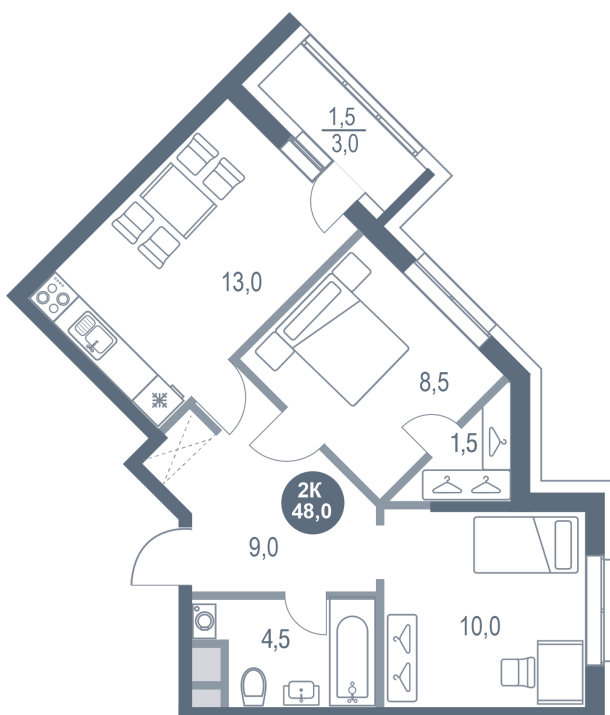

Номер: 415

2 комнатная 48 м²

Отсканируйте QR-код
и смотрите на сайте
kotelnikipark.ru

9 381 640 руб.

В ипотеку от 41 010 руб.

Корпус

Корпус №11

Этаж

19

Секция

3

18.10.2024, 03:05

Не является публичной офертой, цена может быть скорректирована. Информация взята с сайта «kotelnikipark.ru»

На этаже 19

2 комнатная 48 м²

18.10.2024, 03:05

Не является публичной офертой, цена может быть скорректирована. Информация взята с сайта «kotelnikipark.ru»

На генплане Корпус №11

2 комнатная 48 м²

18.10.2024, 03:05

Не является публичной офертой, цена может быть скорректирована. Информация взята с сайта «kotelnikipark.ru»