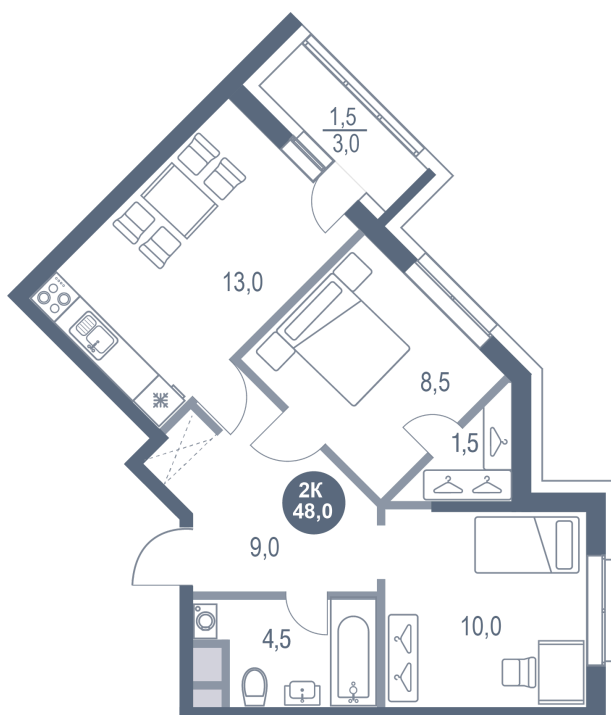

Номер: 415

2 комнатная 48 м²

Отсканируйте QR-код
и смотрите на сайте
kotelnikipark.ru

9 381 640 руб.

В ипотеку от 41 010 руб.

Корпус

Корпус №11

Этаж