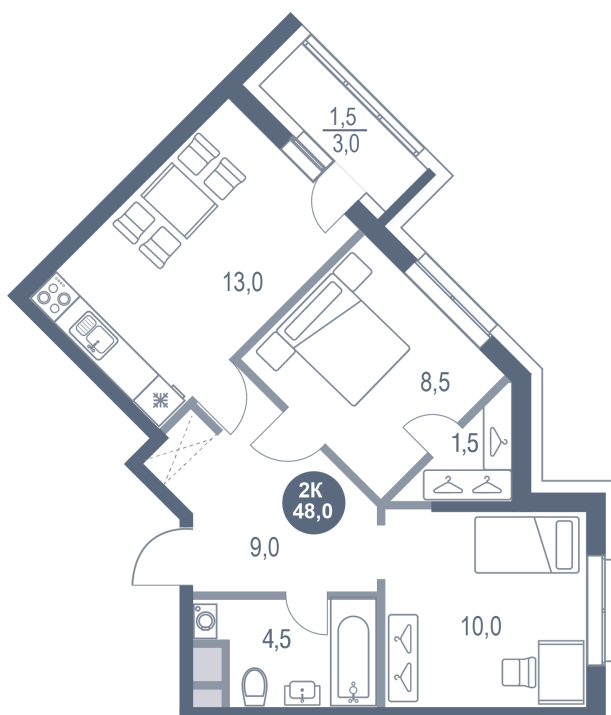

# 2 комнатная 48 м<sup>2</sup>

Отсканируйте QR-код  
и смотрите на сайте  
kotelnikipark.ru

9 381 640 руб.

В ипотеку от 41 010 руб.

Корпус

Корпус №11

Этаж

19