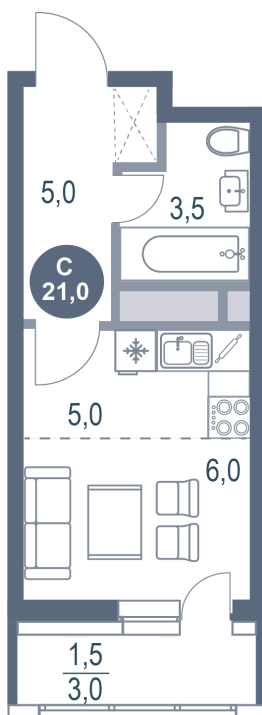

Номер: 634

Студия 21 м²

Отсканируйте QR-код
и смотрите на сайте
kotelnikipark.ru

5 020 270 руб.

В ипотеку от 21 875 руб.

Корпус

Корпус №11

Этаж

9

Секция

5

24.11.2024, 15:16

Не является публичной офертой, цена может быть скорректирована. Информация взята с сайта «kotelnikipark.ru»

На этаже 9

Студия 21 м²

24.11.2024, 15:16

Не является публичной офертой, цена может быть скорректирована. Информация взята с сайта «kotelnikipark.ru»

На генплане Корпус №11

Студия 21 м²

24.11.2024, 15:16

Не является публичной офертой, цена может быть скорректирована. Информация взята с сайта «kotelnikipark.ru»