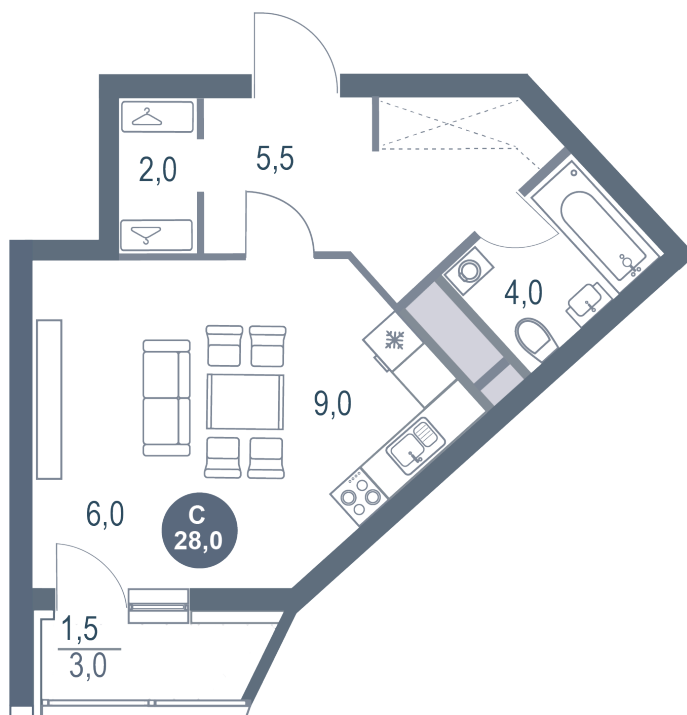

Номер: 347

Студия 28 м²

Отсканируйте QR-код
и смотрите на сайте
kotelnikipark.ru

5 697 720 руб.

В ипотеку от 26 300 руб.

Корпус

Корпус №11

Этаж

7

Секция

3

08.09.2024, 02:15

Не является публичной офертой, цена может быть скорректирована. Информация взята с сайта «kotelnikipark.ru»

На генплане Корпус №11

Студия 28 м²

08.09.2024, 02:15