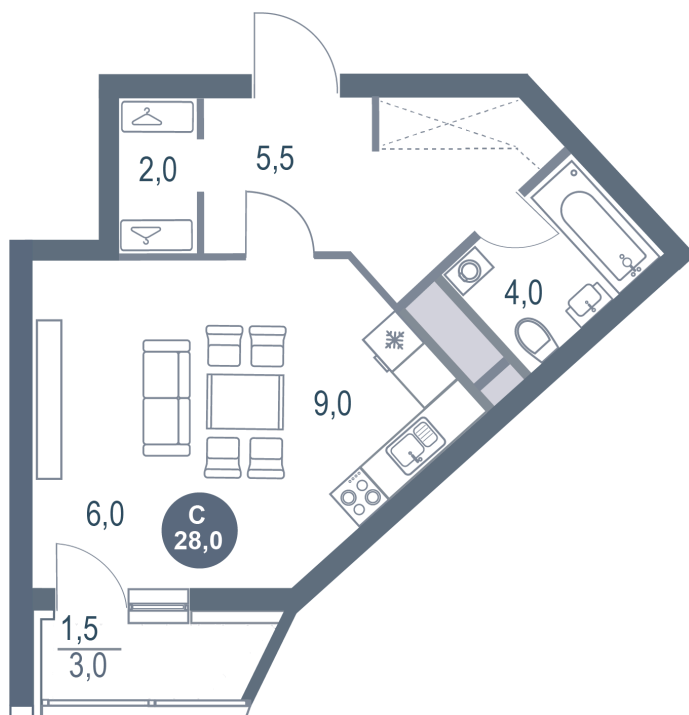

# Студия 28 м<sup>2</sup>

Отсканируйте QR-код  
и смотрите на сайте  
kotelnikipark.ru

6 057 880 руб.

В ипотеку от 26 300 руб.

Корпус

Корпус №11

Этаж

7