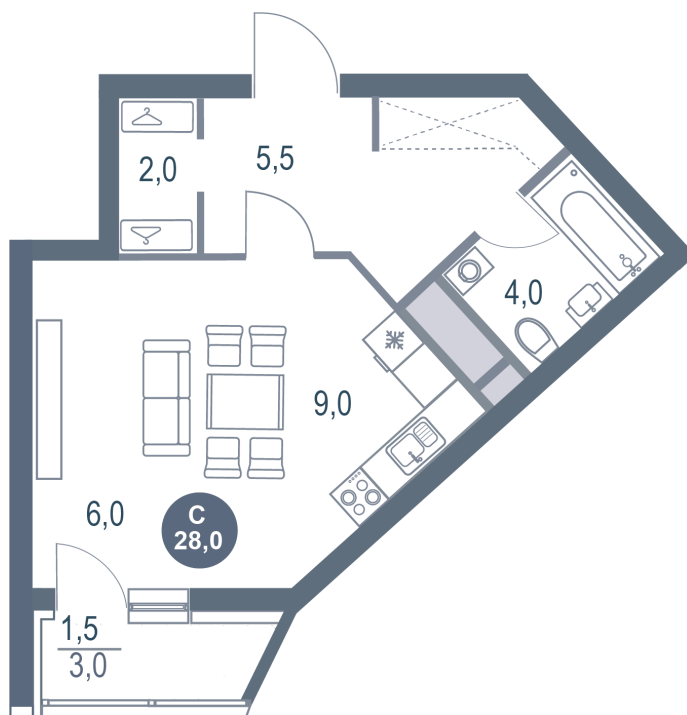

Номер: 347

Студия 28 м²

Отсканируйте QR-код
и смотрите на сайте
kotelnikipark.ru

6 057 880 руб.

В ипотеку от 26 300 руб.

Корпус

Корпус №11

Этаж