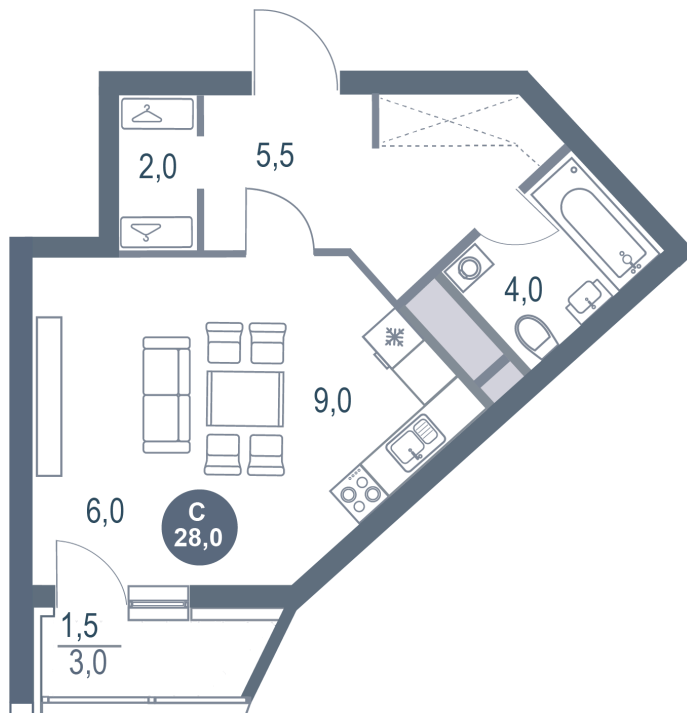

Номер: 347

Студия 28 м²

Отсканируйте QR-код и
смотрите на сайте
kotelnikipark.ru

7 114 760 руб.

6 761 036 руб.

В ипотеку от 29 591 руб.

Скидка

Европланировка

Корпус

Корпус №11

Этаж

7

Секция

3

Сдача

4 кв. 2026

27.06.2026 13:38 (Мск)

Не является публичной офертой, цена может быть скорректирована.
Информация взята с сайта «kotelnikipark.ru».

На генплане Корпус №11

Студия 28 м²

27.06.2026 13:38 (Мск)

Не является публичной офертой, цена может быть скорректирована.
Информация взята с сайта «kotelnikipark.ru».