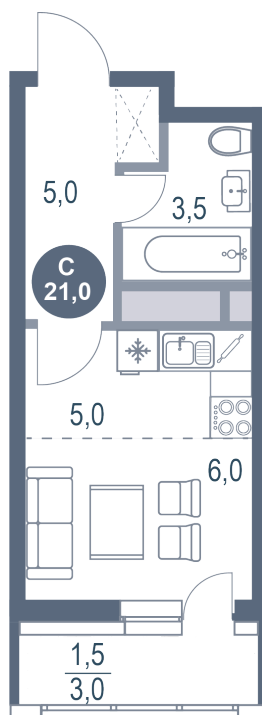

# Студия 21 м<sup>2</sup>

Отсканируйте QR-код  
и смотрите на сайте  
kotelnikipark.ru

4 788 806 руб.

В ипотеку от 22 105 руб.

Корпус

Корпус №12

Этаж

9

# На этаже 9

Студия 21 м<sup>2</sup>

08.09.2024, 01:24

Не является публичной офертой, цена может быть скорректирована. Информация взята с сайта «kotelnikipark.ru»

# На генплане Корпус №12

Студия 21 м<sup>2</sup>

08.09.2024, 01:24

Не является публичной офертой, цена может быть скорректирована. Информация взята с сайта «kotelnikipark.ru»