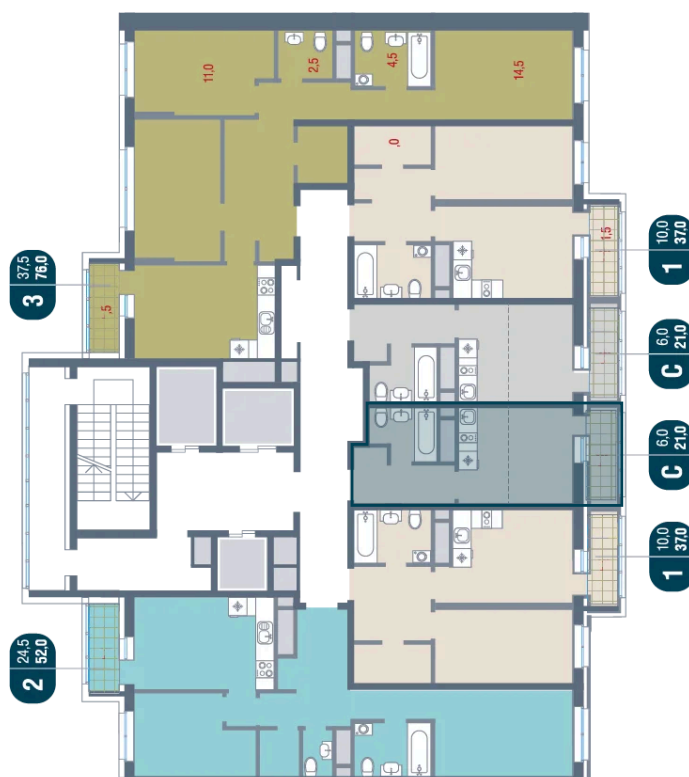

Номер: 657

Студия 21 м²

Отсканируйте QR-код
и смотрите на сайте
kotelnikipark.ru

5 072 770 руб.

В ипотеку от 22 105 руб.

Корпус

Корпус №12

Этаж

9

Секция

5

23.11.2024, 12:49

Не является публичной офертой, цена может быть скорректирована. Информация взята с сайта «kotelnikipark.ru»

На этаже 9

Студия 21 м²

23.11.2024, 12:49

Не является публичной офертой, цена может быть скорректирована. Информация взята с сайта «kotelnikipark.ru»

На генплане Корпус №12

Студия 21 м²

23.11.2024, 12:49

Не является публичной офертой, цена может быть скорректирована. Информация взята с сайта «kotelnikipark.ru»