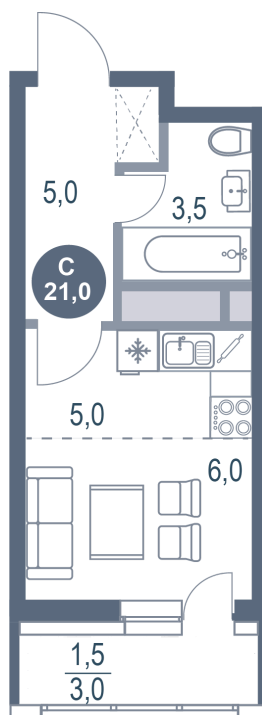

Номер: 657

Студия 21 м²

Отсканируйте QR-код
и смотрите на сайте
kotelnikipark.ru

5 072 770 руб.

В ипотеку от 22 105 руб.

Корпус

Корпус №12

Этаж