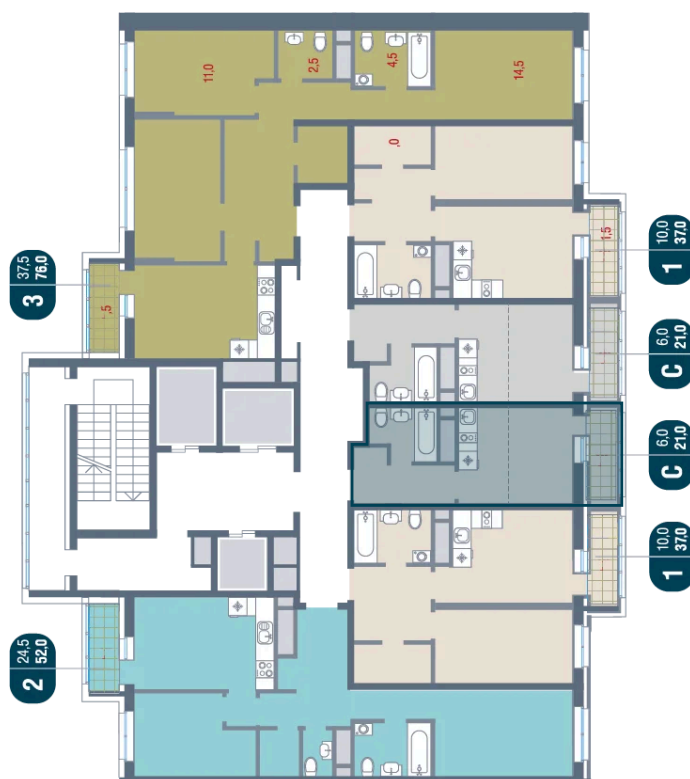

На этаже 9

Студия 21 м²

Адрес офиса продаж

Московская обл, г Котельники, мкр Новые
Котельники, д 2

04.04.2025 04:25 (Мск)

Не является публичной офертой, цена может
быть скорректирована. Информация взята с сайта
«kotelnikipark.ru»