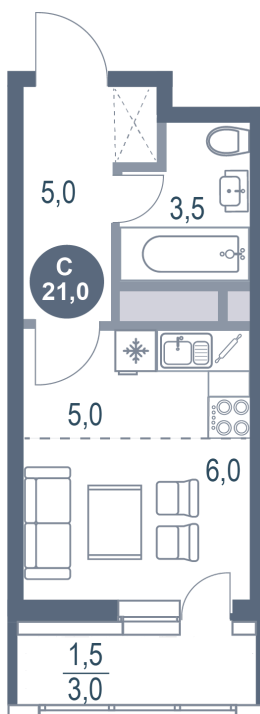

# Студия 21 м<sup>2</sup>

Отсканируйте QR-код и  
смотрите на сайте  
kotelnikipark.ru

~~5 606 890 руб.~~

**5 328 556 руб.**

В ипотеку от 21 767 руб.

Скидка

Корпус	Корпус №12	Этаж	7
Секция	2	Сдача	4 кв. 2026

# На генплане Корпус №12

Студия 21 м<sup>2</sup>

01.05.2026 17:12 (Мск)

Не является публичной офертой, цена может быть скорректирована. Информация взята с сайта «kotelnikipark.ru»