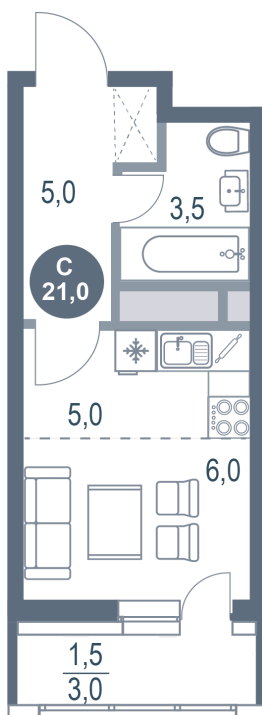

# Студия 21 м<sup>2</sup>

Отсканируйте QR-код  
и смотрите на сайте  
kotelnikipark.ru

4 614 540 руб.

В ипотеку от 20 715 руб.

Корпус

Корпус №12

Этаж

7

# На генплане Корпус №12

Студия 21 м<sup>2</sup>

19.09.2024, 00:59

Не является публичной офертой, цена может быть скорректирована. Информация взята с сайта «kotelnikipark.ru»