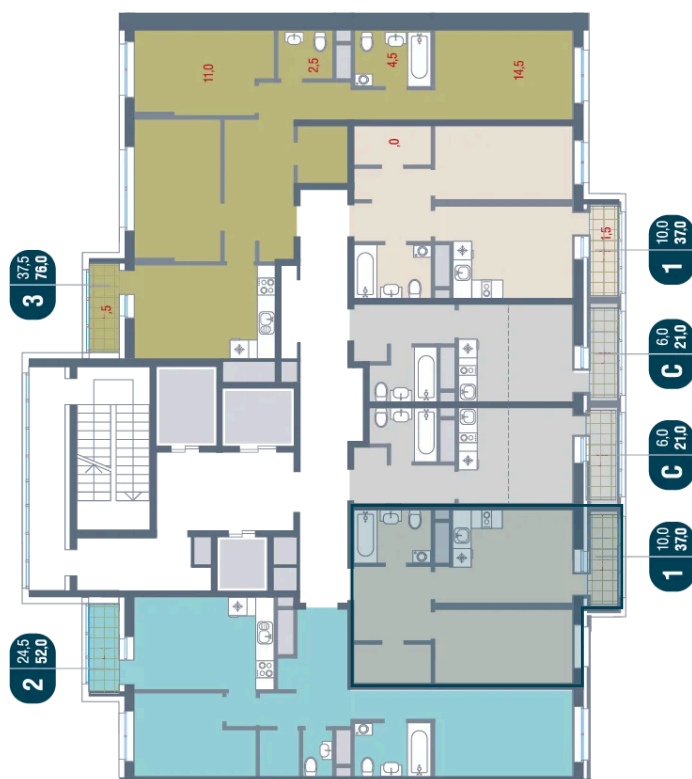

Корпус №12

Этаж

23

Секция

5

Сдача

4 кв. 2026

07.04.2026 07:29 (Мск)

Не является публичной офертой, цена может быть скорректирована. Информация взята с сайта «kotelnikipark.ru»

На этаже 23

1 комнатная 37 м²

07.04.2026 07:29 (Мск)

Не является публичной офертой, цена может быть скорректирована. Информация взята с сайта «kotelnikipark.ru»

На генплане Корпус №12

1 комнатная 37 м²

07.04.2026 07:29 (Мск)

Не является публичной офертой, цена может быть скорректирована. Информация взята с сайта «kotelnikipark.ru»