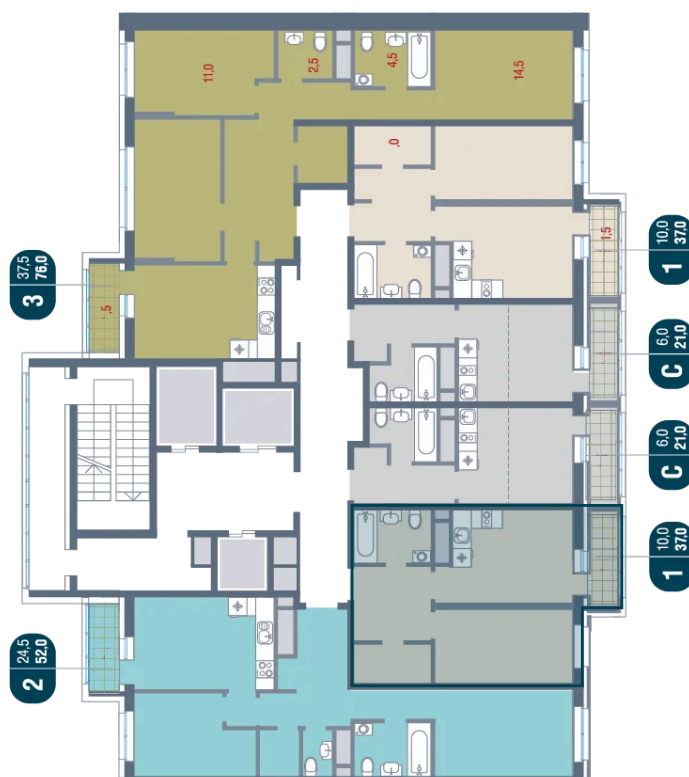

23

Секция

5

23.11.2024, 18:58

Не является публичной офертой, цена может быть скорректирована. Информация взята с сайта «kotelnikipark.ru»

На этаже 23

1 комнатная 37 м²

23.11.2024, 18:58

Не является публичной офертой, цена может быть скорректирована. Информация взята с сайта «kotelnikipark.ru»

На генплане Корпус №12

1 комнатная 37 м²

23.11.2024, 18:58

Не является публичной офертой, цена может быть скорректирована. Информация взята с сайта «kotelnikipark.ru»