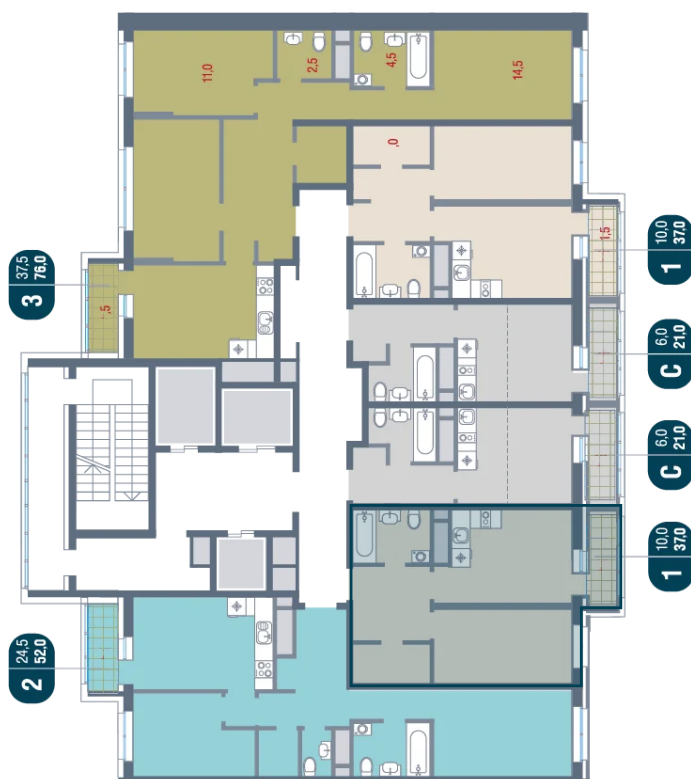

23

Секция

5

18.10.2024, 04:15

Не является публичной офертой, цена может быть скорректирована. Информация взята с сайта «kotelnikipark.ru»

На этаже 23

1 комнатная 37 м²

18.10.2024, 04:15

Не является публичной офертой, цена может быть скорректирована. Информация взята с сайта «kotelnikipark.ru»

На генплане Корпус №12

1 комнатная 37 м²

18.10.2024, 04:15

Не является публичной офертой, цена может быть скорректирована. Информация взята с сайта «kotelnikipark.ru»