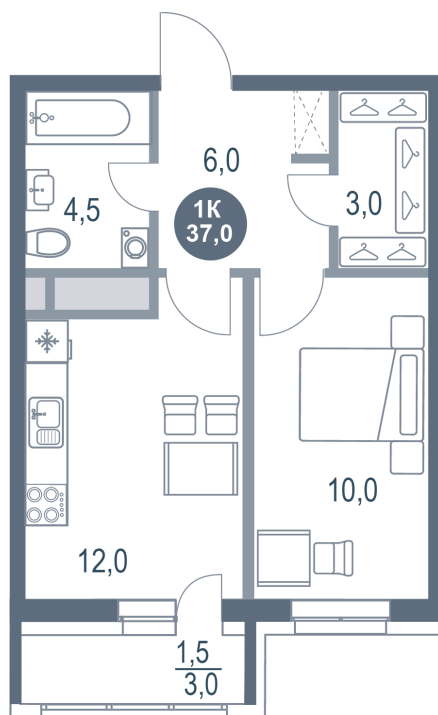

Номер: 742

1 комнатная 37 м²

Отсканируйте QR-код
и смотрите на сайте
kotelnikipark.ru

8 655 990 руб.

В ипотеку от 37 830 руб.

Корпус

Корпус №12

Этаж

23

Секция

5

18.10.2024, 04:15

Не является публичной офертой, цена может быть скорректирована. Информация взята с сайта «kotelnikipark.ru»

На этаже 23

1 комнатная 37 м²

18.10.2024, 04:15

Не является публичной офертой, цена может быть скорректирована. Информация взята с сайта «kotelnikipark.ru»

На генплане Корпус №12

1 комнатная 37 м²

18.10.2024, 04:15

Не является публичной офертой, цена может быть скорректирована. Информация взята с сайта «kotelnikipark.ru»