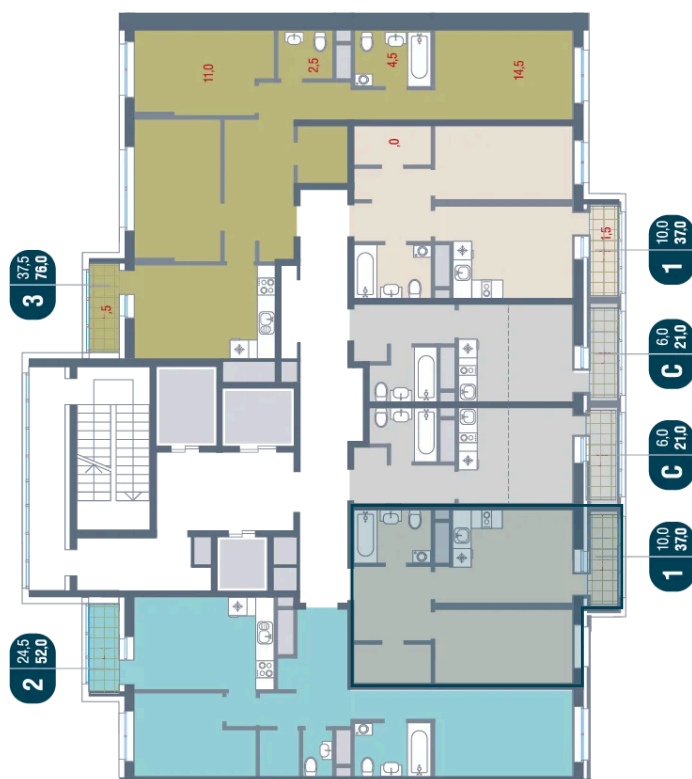

Корпус №12

Этаж

23

Секция

5

Сдача

4 кв. 2026

07.04.2026 05:46 (Мск)

Не является публичной офертой, цена может быть скорректирована. Информация взята с сайта «kotelnikipark.ru»

На этаже 23

1 комнатная 37 м²

07.04.2026 05:46 (Мск)

Не является публичной офертой, цена может быть скорректирована. Информация взята с сайта «kotelnikipark.ru»

На генплане Корпус №12

1 комнатная 37 м²

07.04.2026 05:46 (Мск)

Не является публичной офертой, цена может быть скорректирована. Информация взята с сайта «kotelnikipark.ru»