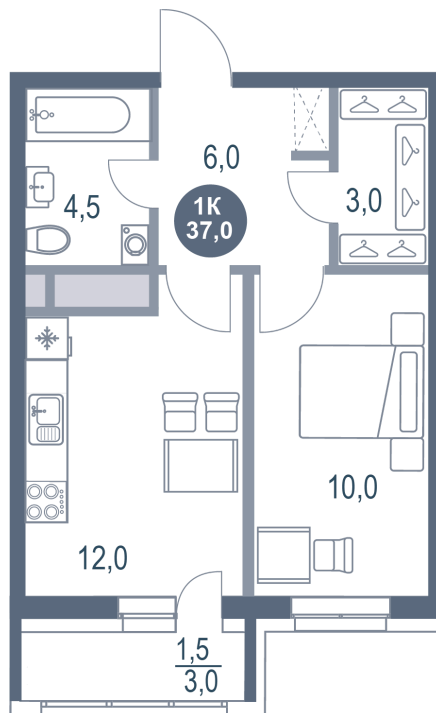

Номер: 742

1 КОМНАТНАЯ 37 м²

Отсканируйте QR-код и
смотрите на сайте
kotelnikipark.ru

~~8 415 690 руб.~~

7 996 924 руб.

В ипотеку от 35 000 руб.

Скидка

Корпус	Корпус №12	Этаж	23
Секция	5	Сдача	4 кв. 2026

15.06.2026 15:47 (Мск)

Не является публичной офертой, цена может быть скорректирована.
Информация взята с сайта «kotelnikipark.ru».

На этаже 23

1 КОМНАТНАЯ 37 м²

15.06.2026 15:47 (Мск)

Не является публичной офертой, цена может быть скорректирована.
Информация взята с сайта «kotelnikipark.ru».

На генплане Корпус №12

1 комнатная 37 м²

15.06.2026 15:47 (Мск)

Не является публичной офертой, цена может быть скорректирована.
Информация взята с сайта «kotelnikipark.ru».