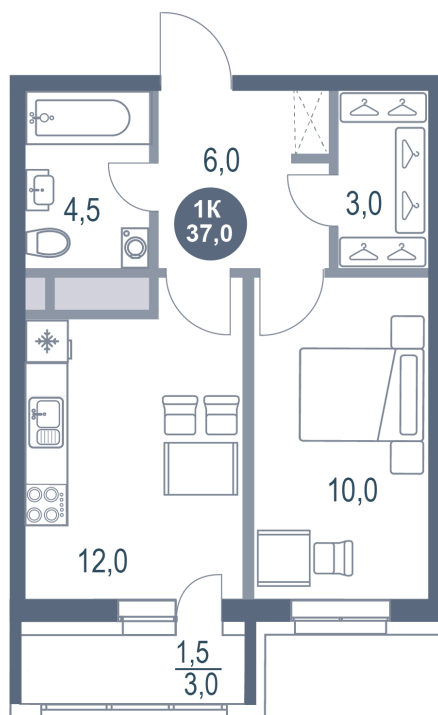

Номер: 742

1 комнатная 37 м²

Отсканируйте QR-код
и смотрите на сайте
kotelnikipark.ru

8 655 990 руб.

В ипотеку от 37 830 руб.

Корпус

Корпус №12

Этаж

23

Секция

5

23.11.2024, 18:58

Не является публичной офертой, цена может быть скорректирована. Информация взята с сайта «kotelnikipark.ru»

На этаже 23

1 комнатная 37 м²

23.11.2024, 18:58

Не является публичной офертой, цена может быть скорректирована. Информация взята с сайта «kotelnikipark.ru»

На генплане Корпус №12

1 комнатная 37 м²

23.11.2024, 18:58

Не является публичной офертой, цена может быть скорректирована. Информация взята с сайта «kotelnikipark.ru»