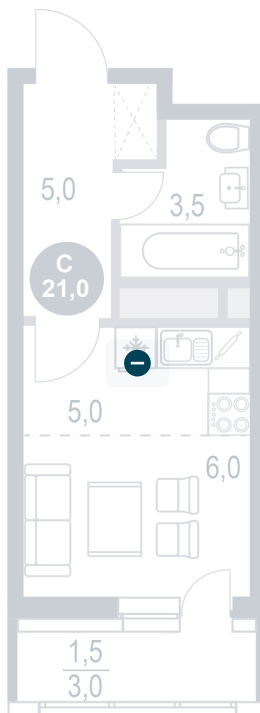

# Студия 21 м<sup>2</sup>

Отсканируйте QR-код и  
смотрите на сайте  
kotelnikipark.ru

~~0 руб.~~

## Цена по запросу

В ипотеку от 23 585 руб.

Европланировка

Корпус	Корпус №12	Этаж	3
Секция	4	Сдача	4 кв. 2026

26.06.2026 23:24 (Мск)

Не является публичной офертой, цена может быть скорректирована.  
Информация взята с сайта «kotelnikipark.ru».