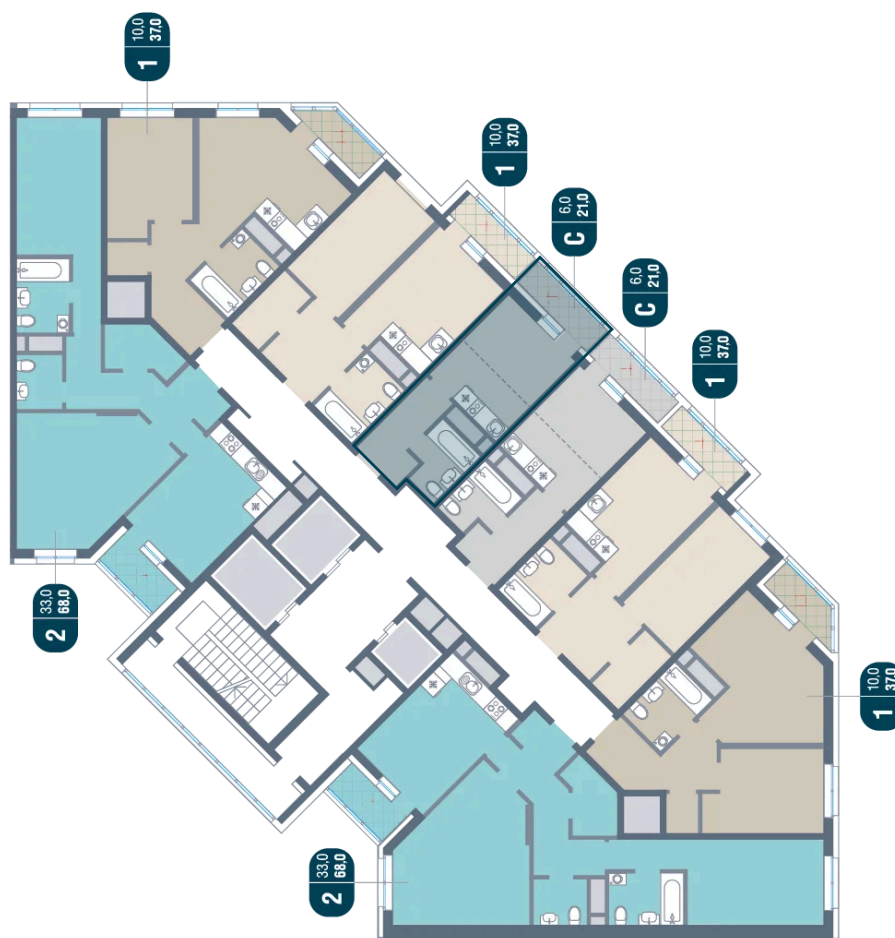

3

Секция

4

25.11.2024, 11:34

Не является публичной офертой, цена может быть скорректирована. Информация взята с сайта «kotelnikipark.ru»

На этаже 3

Студия 21 м²

25.11.2024, 11:34

Не является публичной офертой, цена может быть скорректирована. Информация взята с сайта «kotelnikipark.ru»

На генплане Корпус №12

Студия 21 м²

25.11.2024, 11:34

Не является публичной офертой, цена может быть скорректирована. Информация взята с сайта «kotelnikipark.ru»