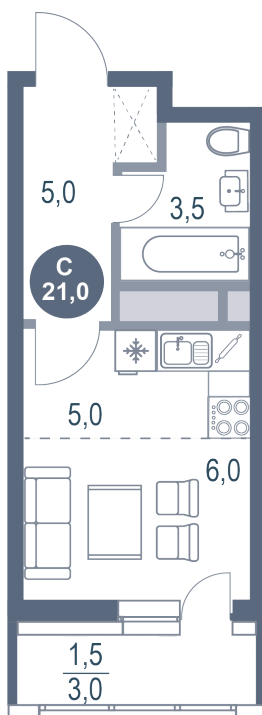

Номер: 432

Студия 21 м²

Отсканируйте QR-код
и смотрите на сайте
kotelnikipark.ru

4 438 829 руб.

В ипотеку от 20 489 руб.

Корпус

Корпус №12

Этаж

3

Секция

4

08.09.2024, 01:22

Не является публичной офертой, цена может быть скорректирована. Информация взята с сайта «kotelnikipark.ru»

На этаже 3

Студия 21 м²

08.09.2024, 01:22

Не является публичной офертой, цена может быть скорректирована. Информация взята с сайта «kotelnikipark.ru»

На генплане Корпус №12

Студия 21 м²

08.09.2024, 01:22

Не является публичной офертой, цена может быть скорректирована. Информация взята с сайта «kotelnikipark.ru»