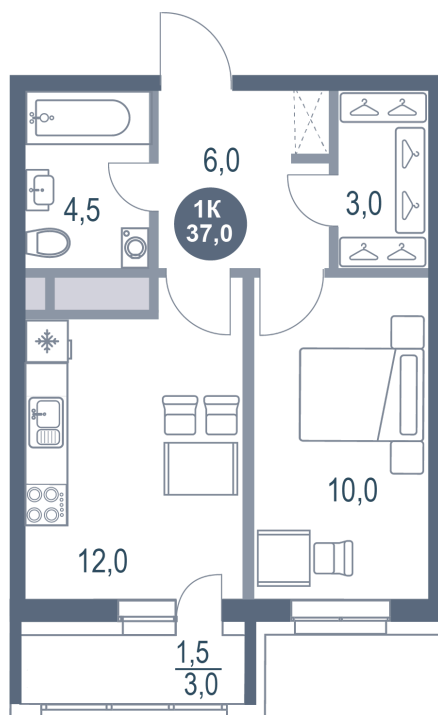

Номер: 239

1 комнатная 37 м²

Отсканируйте QR-код
и смотрите на сайте
kotelnikipark.ru

7 739 500 руб.

В ипотеку от 33 666 руб.

Корпус

Корпус №12

Этаж