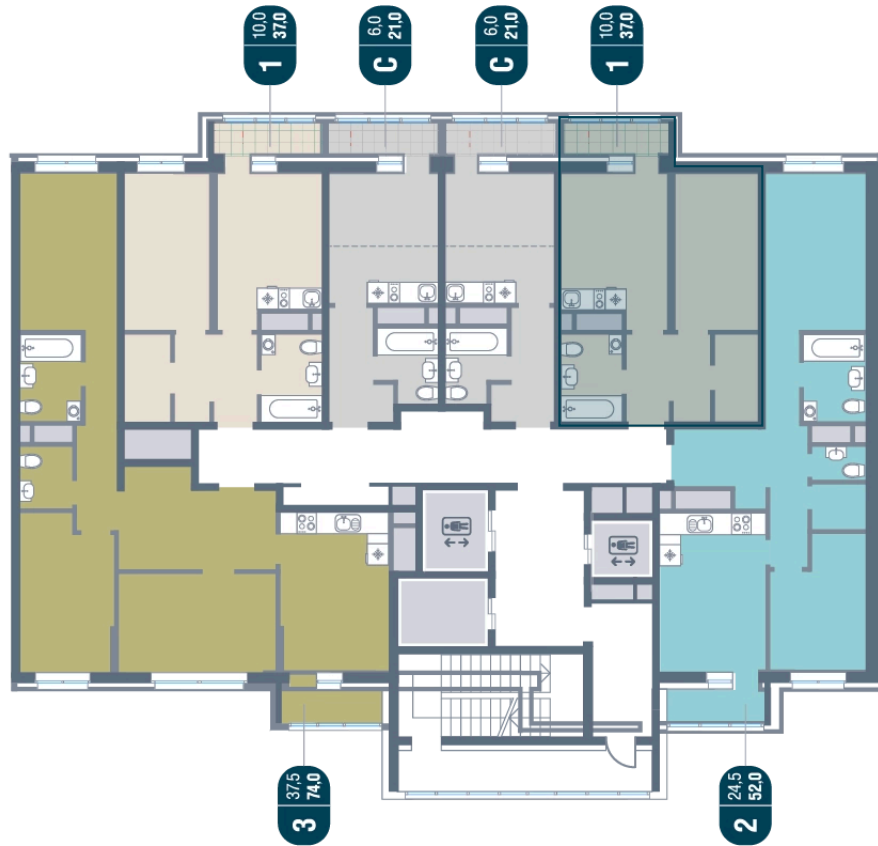

РУСИЧ Котельники Парк

Номер 239

Квартира 1-комнатная 37 м²

Без отделки

Корпус

Корпус №12

Секция

2

Этаж

19

7 739 500 руб

Ипотека от 33 666 руб/мес

Отсканируйте QR-код
и смотрите на сайте
kotelnikipark.ru

На этаже 19

Квартира 1-комнатная 37 м²

Генплан, Корпус №12