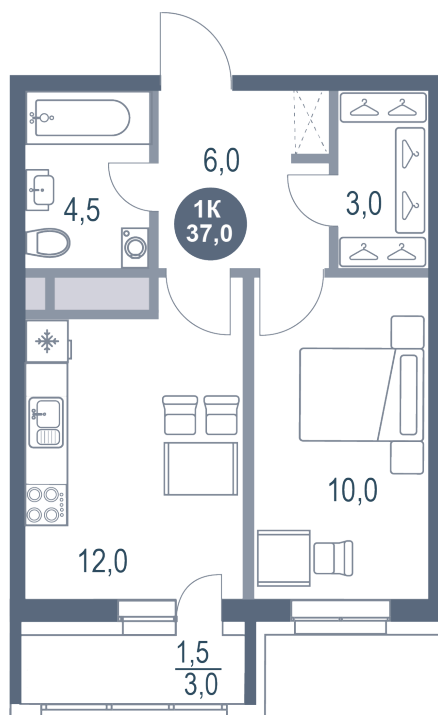

Номер: 239

# 1 комнатная 37 м<sup>2</sup>

Отсканируйте QR-код  
и смотрите на сайте  
kotelnikipark.ru

7 293 499 руб.

В ипотеку от 33 666 руб.

Корпус

Корпус №12

Этаж

19

# На этаже 19

1 комнатная 37 м<sup>2</sup>

08.09.2024, 00:38

Не является публичной офертой, цена может быть скорректирована. Информация взята с сайта «kotelnikipark.ru»

# На генплане Корпус №12

1 комнатная 37 м<sup>2</sup>

08.09.2024, 00:38

Не является публичной офертой, цена может быть скорректирована. Информация взята с сайта «kotelnikipark.ru»