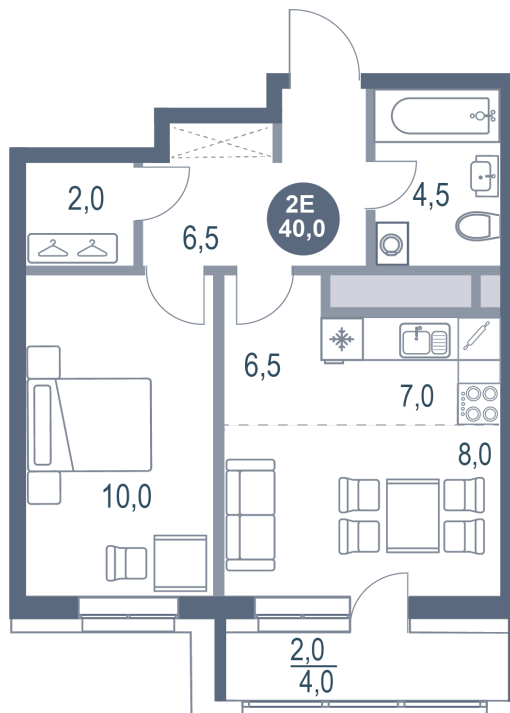

Номер: 117

2 КОМНАТНАЯ 40 м²

Отсканируйте QR-код и
смотрите на сайте
kotelnikipark.ru

~~8 229 280 руб.~~

7 410 360 руб.

В ипотеку от 32 433 руб.

Скидка

Корпус	Корпус №11	Этаж	18
Секция	1	Сдача	4 кв. 2026

02.07.2026 14:48 (Мск)

Не является публичной офертой, цена может быть скорректирована.
Информация взята с сайта «kotelnikipark.ru».

На этаже 18

2 комнатная 40 м²

02.07.2026 14:48 (Мск)

Не является публичной офертой, цена может быть скорректирована.
Информация взята с сайта «kotelnikipark.ru».

На генплане Корпус №11

2 комнатная 40 м²

02.07.2026 14:48 (Мск)

Не является публичной офертой, цена может быть скорректирована.
Информация взята с сайта «kotelnikipark.ru».