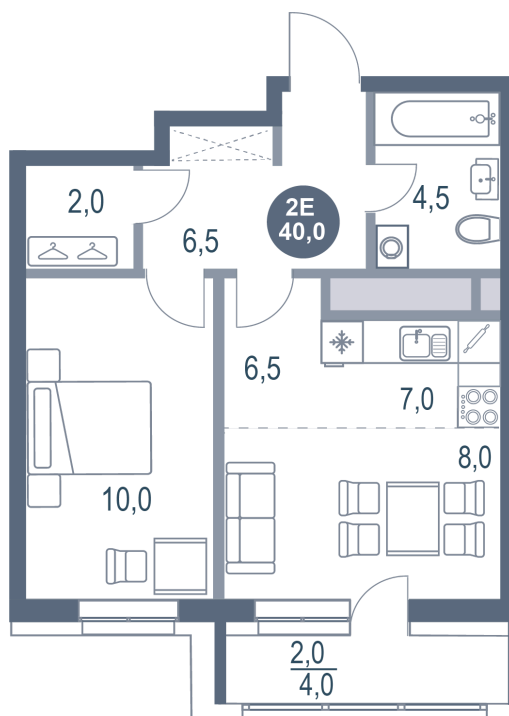

Номер: 117

2 КОМНАТНАЯ 40 м²

Отсканируйте QR-код и
смотрите на сайте
kotelnikipark.ru

~~9 139 200 руб.~~

8 229 280 руб.

В ипотеку от 33 616 руб.

Скидка

Корпус	Корпус №11	Этаж	18
Секция	1	Сдача	4 кв. 2026

08.04.2026 18:27 (Мск)

Не является публичной офертой, цена может быть скорректирована. Информация взята с сайта «kotelnikipark.ru»

На этаже 18

2 комнатная 40 м²

08.04.2026 18:27 (Мск)

Не является публичной офертой, цена может быть скорректирована. Информация взята с сайта «kotelnikipark.ru»

На генплане Корпус №11

2 комнатная 40 м²

08.04.2026 18:27 (Мск)

Не является публичной офертой, цена может быть скорректирована. Информация взята с сайта «kotelnikipark.ru»