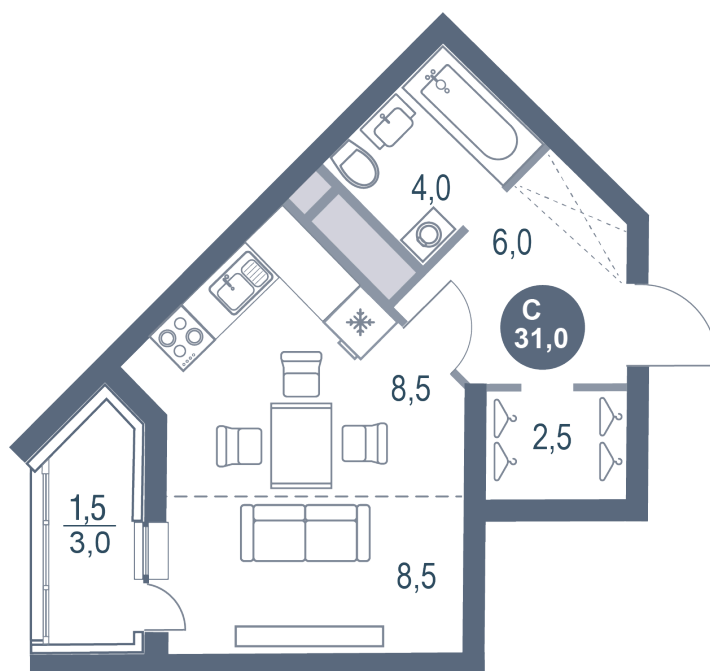

Номер: 363

Студия 31 м²

Отсканируйте QR-код
и смотрите на сайте
kotelnikipark.ru

6 361 200 руб.

В ипотеку от 29 363 руб.

Корпус

Корпус №11

Этаж

10

Секция

3

08.09.2024, 00:58

Не является публичной офертой, цена может быть скорректирована. Информация взята с сайта «kotelnikipark.ru»

На генплане Корпус №11

Студия 31 м²

08.09.2024, 00:58