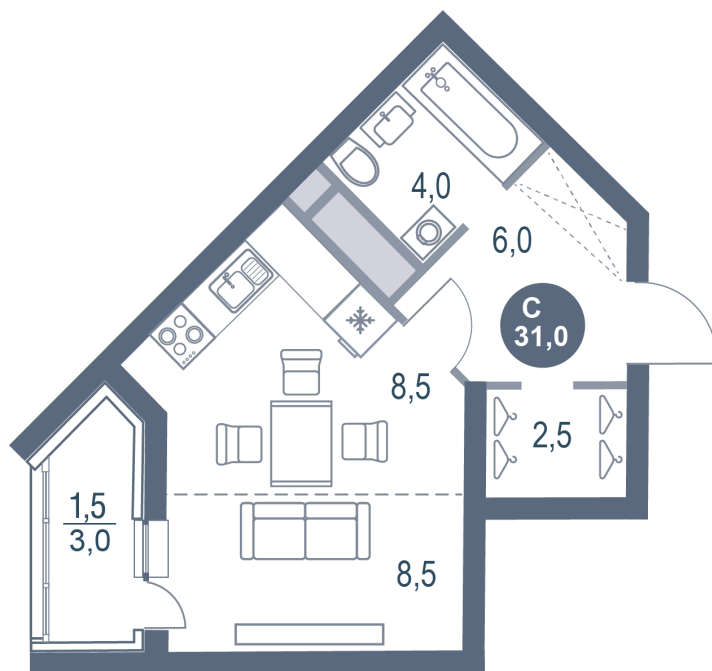

Номер: 363

Студия 31 м²

Отсканируйте QR-код
и смотрите на сайте
kotelnikipark.ru

6 768 120 руб.

В ипотеку от 29 363 руб.

Корпус

Корпус №11

Этаж

10

Секция

3

24.11.2024, 04:42

Не является публичной офертой, цена может быть скорректирована. Информация взята с сайта «kotelnikipark.ru»

На этаже 10

Студия 31 м²

24.11.2024, 04:42

Не является публичной офертой, цена может быть скорректирована. Информация взята с сайта «kotelnikipark.ru»

На генплане Корпус №11

Студия 31 м²

24.11.2024, 04:42

Не является публичной офертой, цена может быть скорректирована. Информация взята с сайта «kotelnikipark.ru»