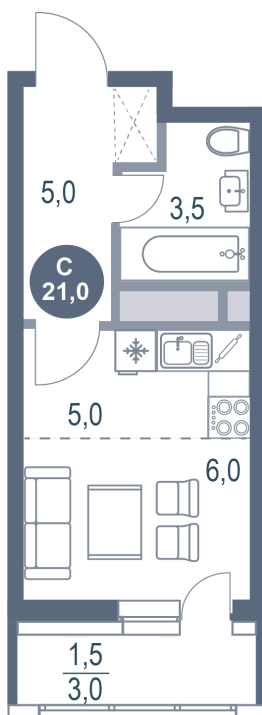

# Студия 21 м<sup>2</sup>

Отсканируйте QR-код  
и смотрите на сайте  
kotelnikipark.ru

4 878 100 руб.

В ипотеку от 21 262 руб.

Корпус

Корпус №12

Этаж

4