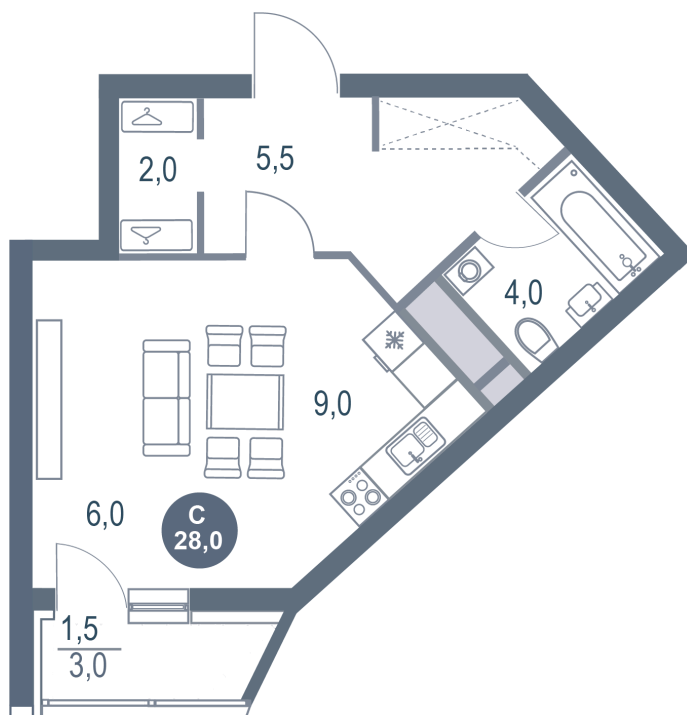

Номер: 437

Студия 28 м²

Отсканируйте QR-код
и смотрите на сайте
kotelnikipark.ru

6 919 720 руб.

В ипотеку от 30 057 руб.

Корпус

Корпус №11

Этаж

22

Секция

3

26.12.2024, 11:38

Не является публичной офертой, цена может быть скорректирована. Информация взята с сайта «kotelnikipark.ru»

На генплане Корпус №11

Студия 28 м²

26.12.2024, 11:38