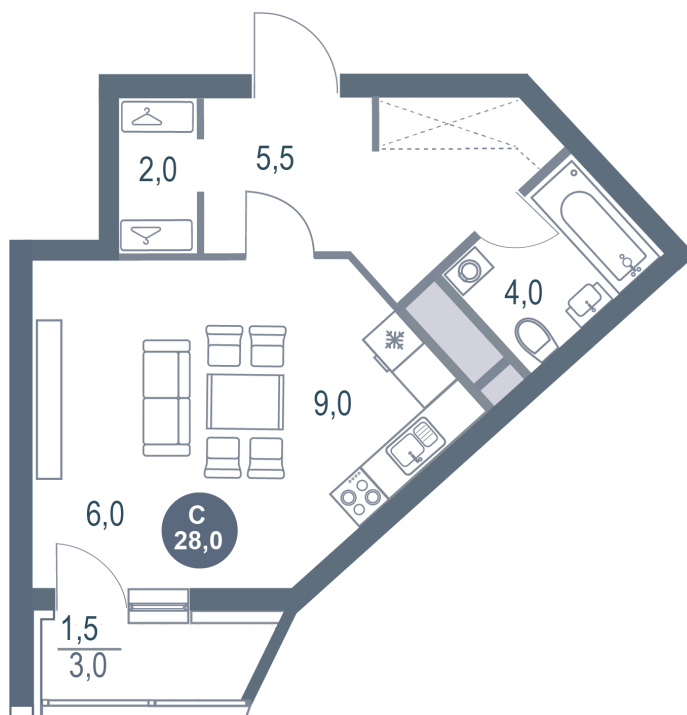

Номер: 437

Студия 28 м²

Отсканируйте QR-код
и смотрите на сайте
kotelnikipark.ru

6 919 720 руб.

В ипотеку от 30 057 руб.

Корпус

Корпус №11

Этаж