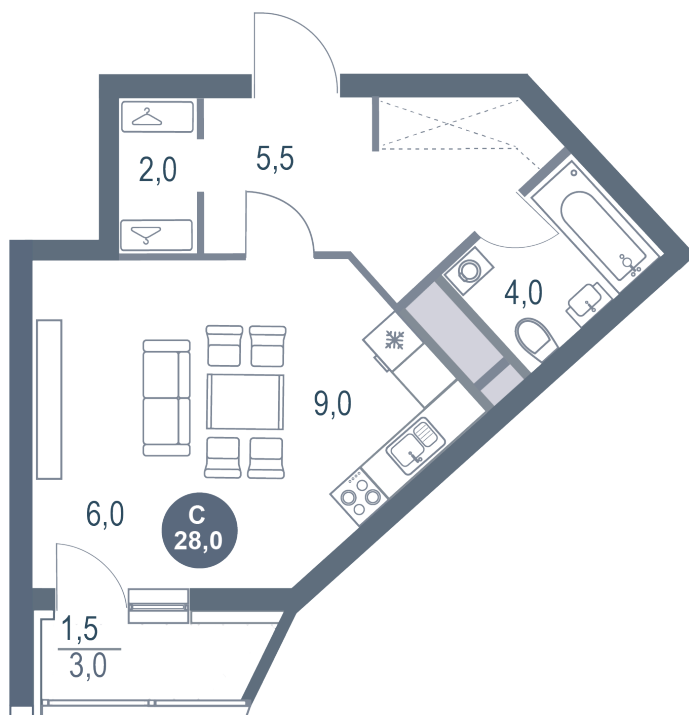

Номер: 437

Студия 28 м²

Отсканируйте QR-код
и смотрите на сайте
kotelnikipark.ru

6 511 680 руб.

В ипотеку от 30 057 руб.

Корпус

Корпус №11

Этаж

22

Секция

3

08.09.2024, 02:29

Не является публичной офертой, цена может быть скорректирована. Информация взята с сайта «kotelnikipark.ru»

На этаже 22

Студия 28 м²

08.09.2024, 02:29

Не является публичной офертой, цена может быть скорректирована. Информация взята с сайта «kotelnikipark.ru»

На генплане Корпус №11

Студия 28 м²

08.09.2024, 02:29

Не является публичной офертой, цена может быть скорректирована. Информация взята с сайта «kotelnikipark.ru»