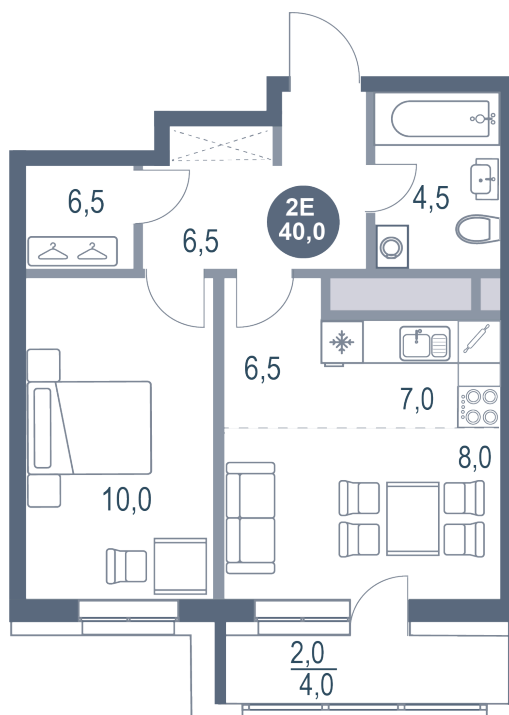

# 2 комнатная 40 м<sup>2</sup>

Отсканируйте QR-код  
и смотрите на сайте  
kotelnikipark.ru

8 572 824 руб.

В ипотеку от 39 571 руб.

Корпус

Корпус №12

Этаж

16