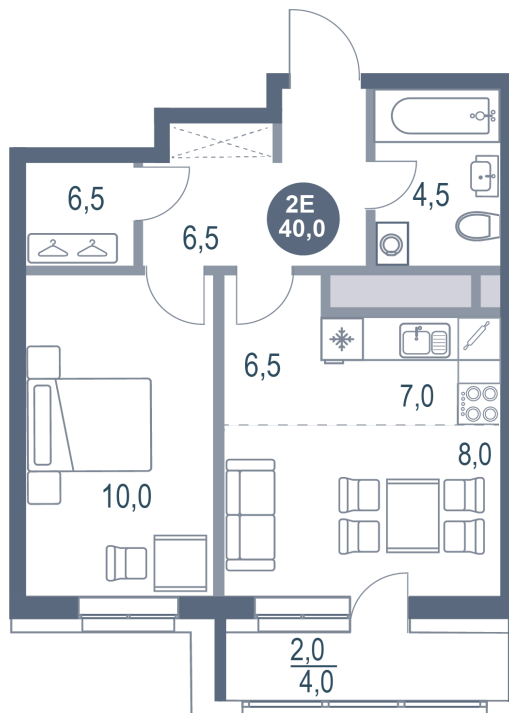

# 2 КОМНАТНАЯ 40 м<sup>2</sup>

Отсканируйте QR-код и  
смотрите на сайте  
kotelnikipark.ru

~~11 118 000 руб.~~

**10 010 200 руб.**

В ипотеку от 43 812 руб.

Скидка

Корпус	Корпус №12	Этаж	16
Секция	6	Сдача	4 кв. 2026