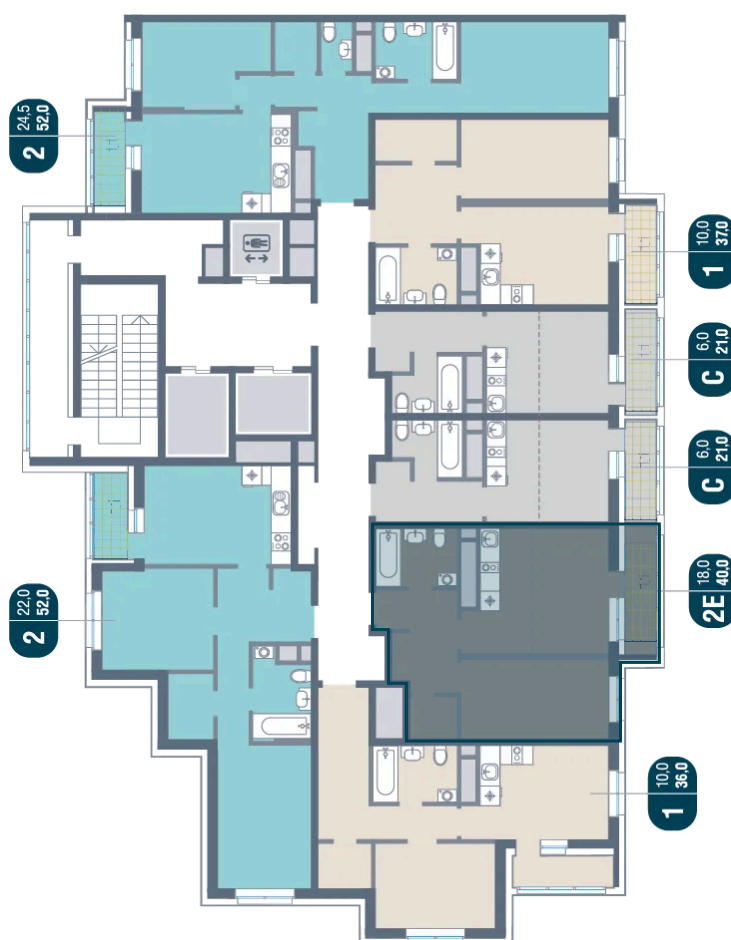

# 2 комнатная 40 м<sup>2</sup>

Отсканируйте QR-код  
и смотрите на сайте  
kotelnikipark.ru

8 572 824 руб.

В ипотеку от 39 571 руб.

Корпус

Корпус №12

Этаж

16

# На этаже 16

2 комнатная 40 м<sup>2</sup>

08.09.2024, 00:50

Не является публичной офертой, цена может быть скорректирована. Информация взята с сайта «kotelnikipark.ru»

# На генплане Корпус №12

2 комнатная 40 м<sup>2</sup>

08.09.2024, 00:50

Не является публичной офертой, цена может быть скорректирована. Информация взята с сайта «kotelnikipark.ru»