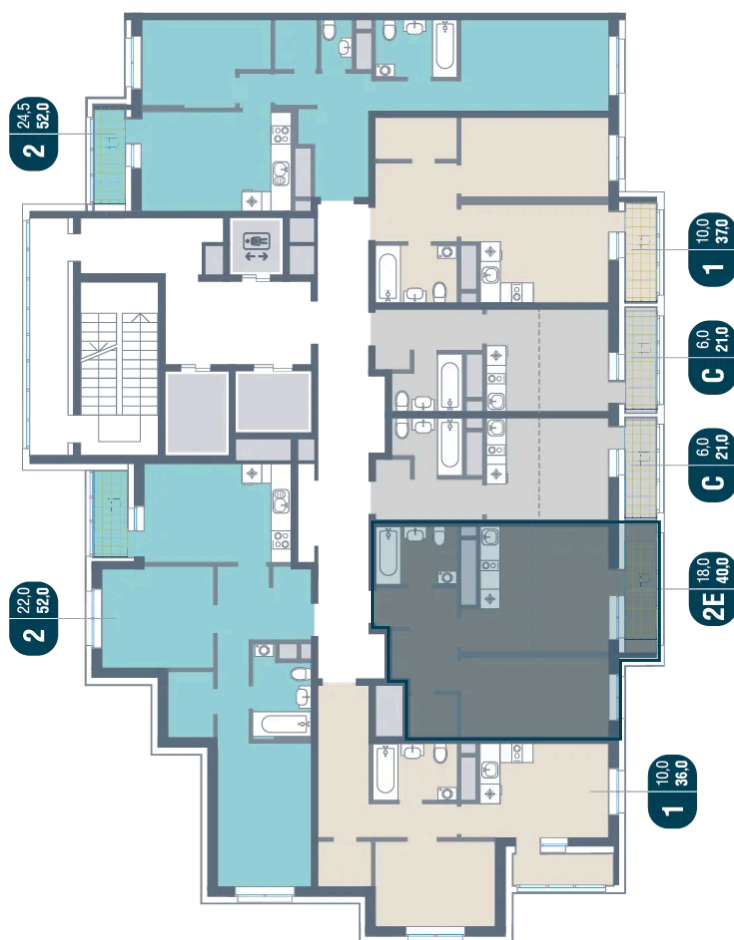

# 2 КОМНАТНАЯ 40 м<sup>2</sup>

Отсканируйте QR-код и  
смотрите на сайте  
kotelnikipark.ru

~~11 118 000 руб.~~

**10 010 200 руб.**

В ипотеку от 43 812 руб.

Скидка

Корпус	Корпус №12	Этаж	16
Секция	6	Сдача	4 кв. 2026

# На этаже 16

2 комнатная 40 м<sup>2</sup>

26.06.2026 22:26 (Мск)

Не является публичной офертой, цена может быть скорректирована.  
Информация взята с сайта «kotelnikipark.ru».

# На генплане Корпус №12

2 комнатная 40 м<sup>2</sup>

26.06.2026 22:26 (Мск)

Не является публичной офертой, цена может быть скорректирована.  
Информация взята с сайта «kotelnikipark.ru».