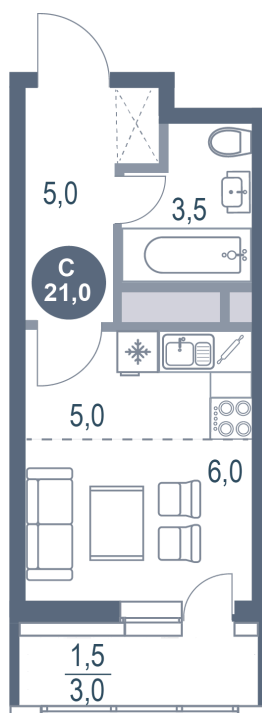

Номер: 592

Студия 21 м²

Отсканируйте QR-код и
смотрите на сайте
kotelnikipark.ru

5 670 730 руб.

В ипотеку от 23 164 руб.

Корпус	Корпус №11	Этаж	25
Секция	4	Сдача	4 кв. 2026

23.05.2026 19:20 (Мск)

Не является публичной офертой, цена может быть скорректирована.
Информация взята с сайта «kotelnikipark.ru».

На этаже 25

Студия 21 м²

23.05.2026 19:20 (Мск)

Не является публичной офертой, цена может быть скорректирована.
Информация взята с сайта «kotelnikipark.ru».

На генплане Корпус №11

Студия 21 м²

23.05.2026 19:20 (Мск)