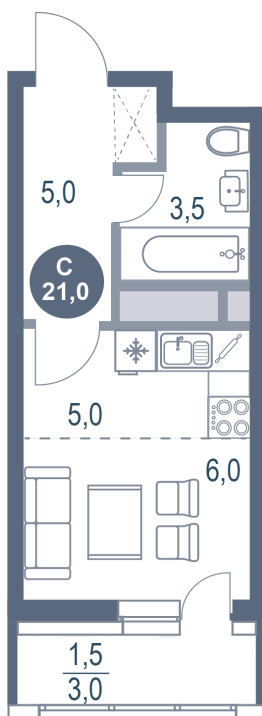

Номер: 592

Студия 21 м²

Отсканируйте QR-код и
смотрите на сайте
kotelnikipark.ru

~~5 670 730 руб.~~

5 389 204 руб.

В ипотеку от 22 014 руб.

Скидка

Корпус

Корпус №11

Этаж

25

Секция

4

Сдача

4 кв. 2026

08.04.2026 18:24 (Мск)

Не является публичной офертой, цена может быть
скорректирована. Информация взята с сайта
«kotelnikipark.ru»

На генплане Корпус №11

Студия 21 м²

08.04.2026 18:24 (Мск)

Не является публичной офертой, цена может быть скорректирована. Информация взята с сайта «kotelnikipark.ru»