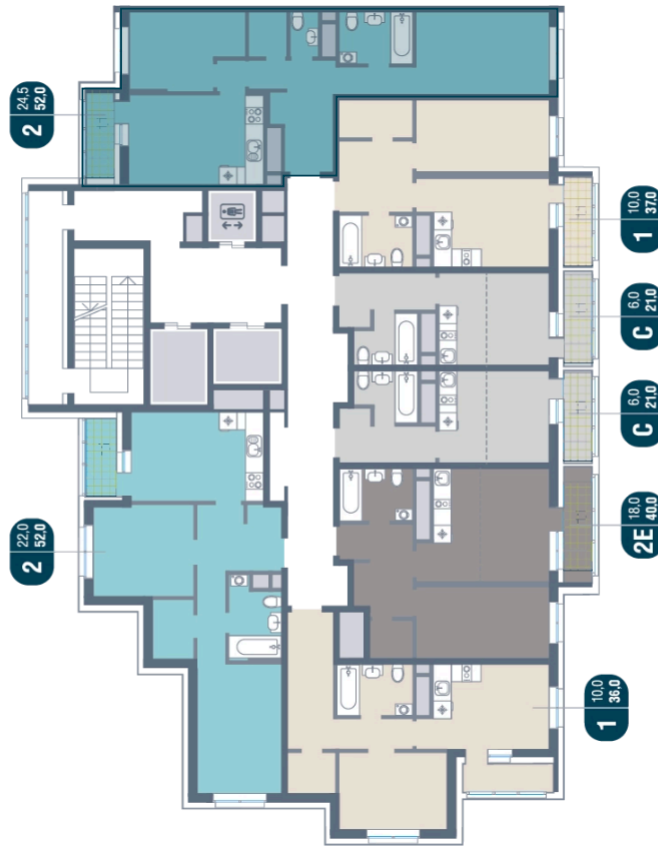

РУСИЧ Котельники Парк

Номер 793

Квартира 2-комнатная 52 м²

Без отделки

Корпус

Корпус №12

Секция

6

Этаж

9

9 960 640 руб

Ипотека от 43 507 руб/мес

Отсканируйте QR-код
и смотрите на сайте
kotelnikipark.ru

На этаже 9

Квартира 2-комнатная 52 м²

Генплан, Корпус №12