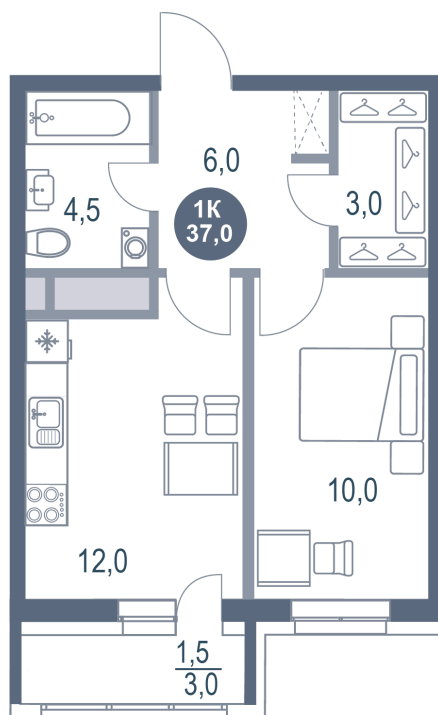

Номер: 638

1 комнатная 37 м²

Отсканируйте QR-код
и смотрите на сайте
kotelnikipark.ru

7 377 640 руб.

В ипотеку от 32 168 руб.

Корпус

Корпус №11

Этаж

10

Секция

5

22.12.2024, 05:56

Не является публичной офертой, цена может быть скорректирована. Информация взята с сайта «kotelnikipark.ru»

На этаже 10

1 комнатная 37 м²

22.12.2024, 05:56

Не является публичной офертой, цена может быть скорректирована. Информация взята с сайта «kotelnikipark.ru»

На генплане Корпус №11

1 комнатная 37 м²

22.12.2024, 05:56

Не является публичной офертой, цена может быть скорректирована. Информация взята с сайта «kotelnikipark.ru»