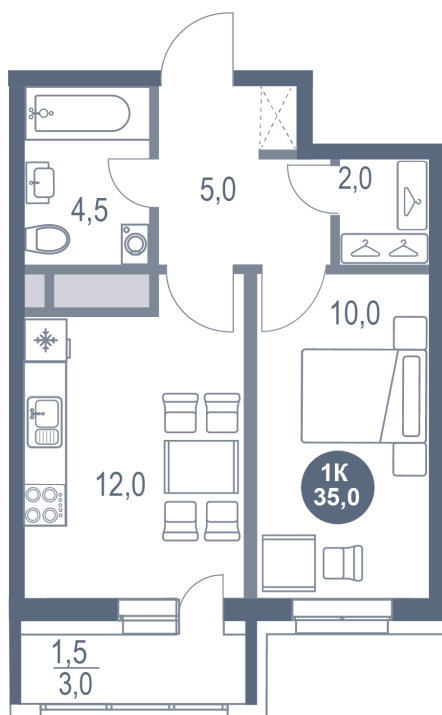

Номер: 218

1 комнатная 35 м²

Отсканируйте QR-код
и смотрите на сайте
kotelnikipark.ru

6 677 800 руб.

В ипотеку от 29 034 руб.

Корпус

Корпус №11

Этаж

10

Секция

2

21.11.2024, 17:18

Не является публичной офертой, цена может быть скорректирована. Информация взята с сайта «kotelnikipark.ru»

На этаже 10

1 комнатная 35 м²

21.11.2024, 17:18

Не является публичной офертой, цена может быть скорректирована. Информация взята с сайта «kotelnikipark.ru»

На генплане Корпус №11

1 комнатная 35 м²

21.11.2024, 17:18

Не является публичной офертой, цена может быть скорректирована. Информация взята с сайта «kotelnikipark.ru»