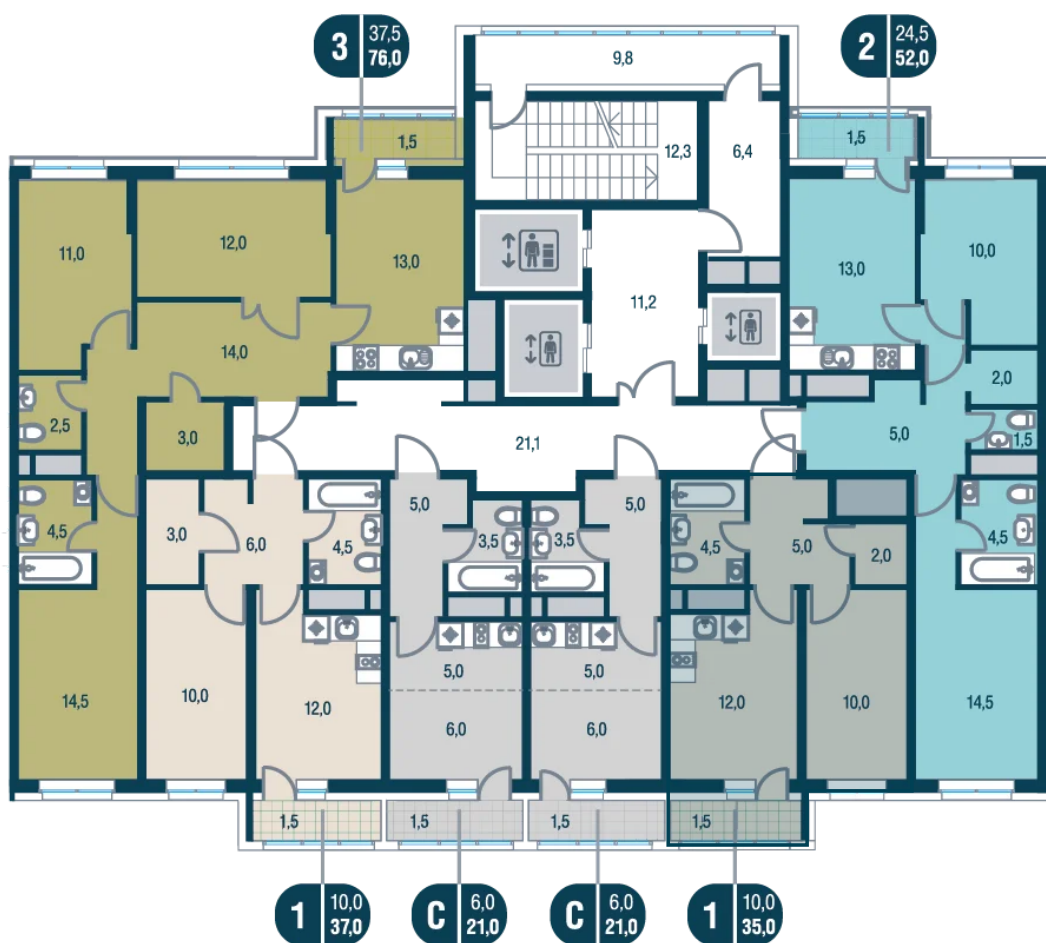

10

Секция

2

18.10.2024, 04:50

Не является публичной офертой, цена может быть скорректирована. Информация взята с сайта «kotelnikipark.ru»

На этаже 10

1 комнатная 35 м²

18.10.2024, 04:50

Не является публичной офертой, цена может быть скорректирована. Информация взята с сайта «kotelnikipark.ru»

На генплане Корпус №11

1 комнатная 35 м²

18.10.2024, 04:50

Не является публичной офертой, цена может быть скорректирована. Информация взята с сайта «kotelnikipark.ru»