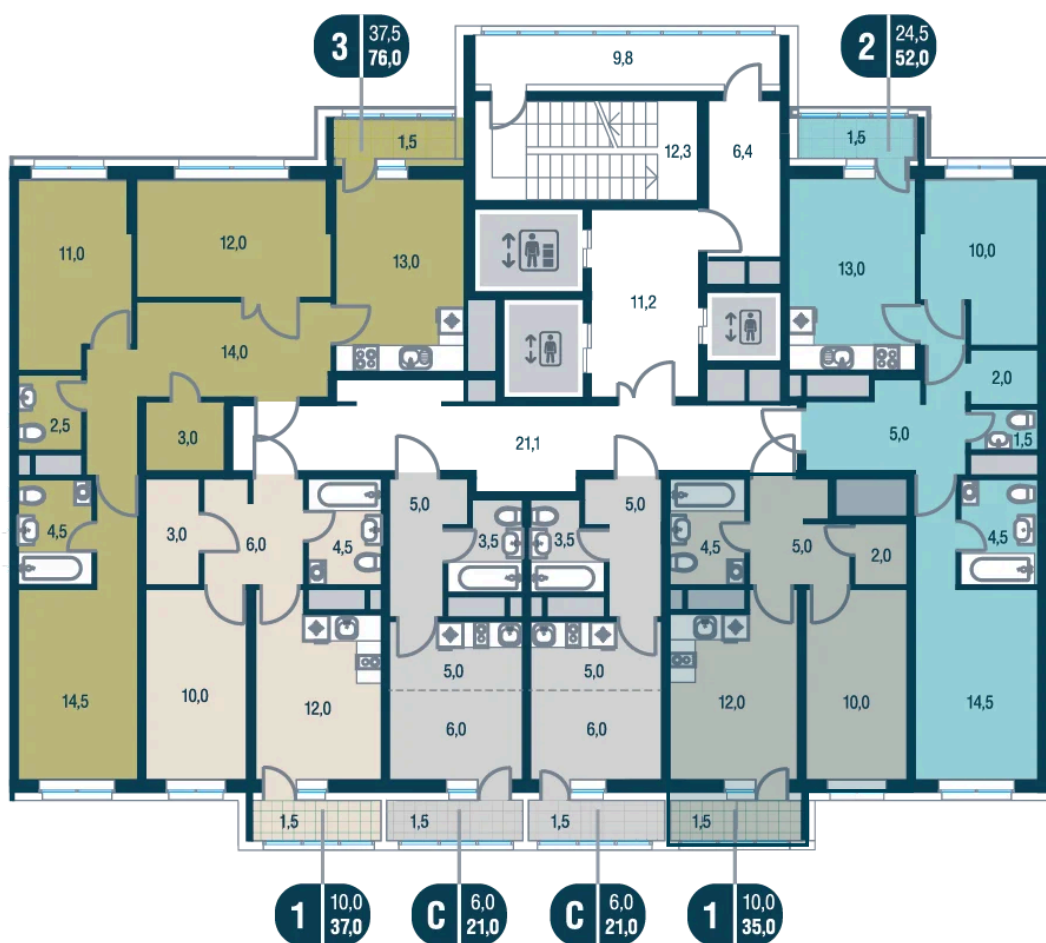

На этаже 10

1 комнатная 35 м²

Адрес офиса продаж

Московская обл, г Котельники, мкр Новые Котельники, д 2

04.04.2025 21:26 (Мск)

Не является публичной офертой, цена может быть скорректирована. Информация взята с сайта «kotelnikipark.ru»