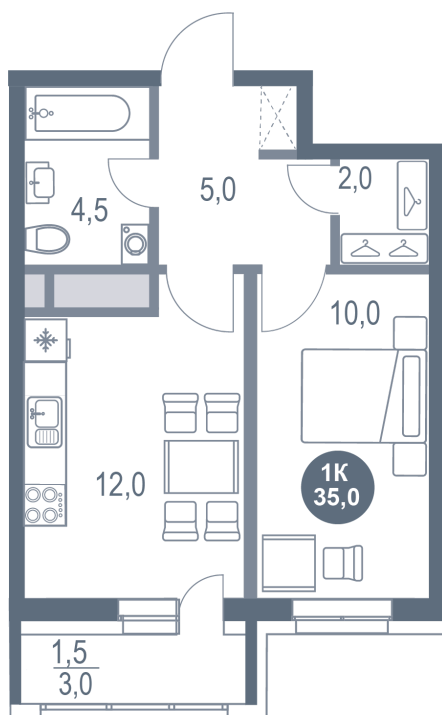

Номер: 218

1 комнатная 35 м²

Отсканируйте QR-код
и смотрите на сайте
kotelnikipark.ru

6 677 800 руб.

В ипотеку от 29 034 руб.

Корпус

Корпус №11

Этаж

10

Секция

2

18.10.2024, 04:50

Не является публичной офертой, цена может быть скорректирована. Информация взята с сайта «kotelnikipark.ru»

На этаже 10

1 комнатная 35 м²

18.10.2024, 04:50

Не является публичной офертой, цена может быть скорректирована. Информация взята с сайта «kotelnikipark.ru»

На генплане Корпус №11

1 комнатная 35 м²

18.10.2024, 04:50

Не является публичной офертой, цена может быть скорректирована. Информация взята с сайта «kotelnikipark.ru»