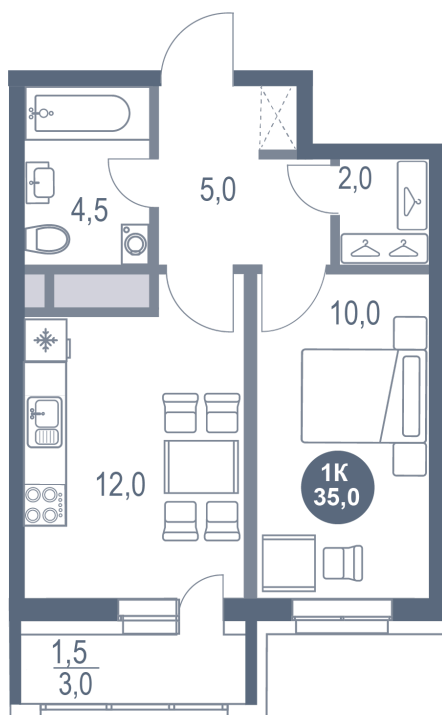

Номер: 218

1 комнатная 35 м²

Отсканируйте QR-код
и смотрите на сайте
kotelnikipark.ru

6 677 800 руб.

В ипотеку от 29 034 руб.

Корпус

Корпус №11

Этаж