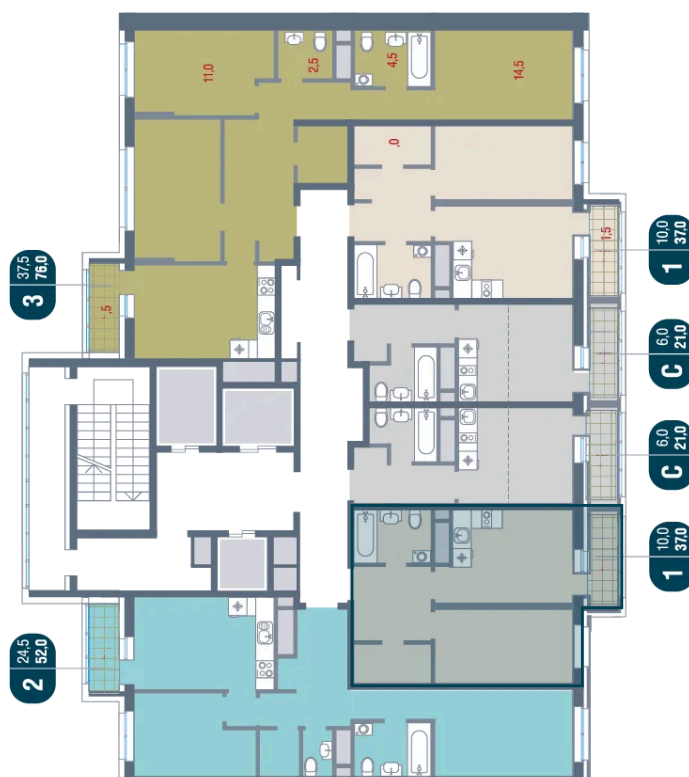

Номер: 676

1 комнатная 37 м²

Отсканируйте QR-код
и смотрите на сайте
kotelnikipark.ru

7 450 542 руб.

В ипотеку от 34 391 руб.

Корпус

Корпус №12

Этаж

12

Секция

5

08.09.2024, 02:53

Не является публичной офертой, цена может быть скорректирована. Информация взята с сайта «kotelnikipark.ru»

На этаже 12

1 комнатная 37 м²

08.09.2024, 02:53

Не является публичной офертой, цена может быть скорректирована. Информация взята с сайта «kotelnikipark.ru»

На генплане Корпус №12

1 комнатная 37 м²

08.09.2024, 02:53

Не является публичной офертой, цена может быть скорректирована. Информация взята с сайта «kotelnikipark.ru»