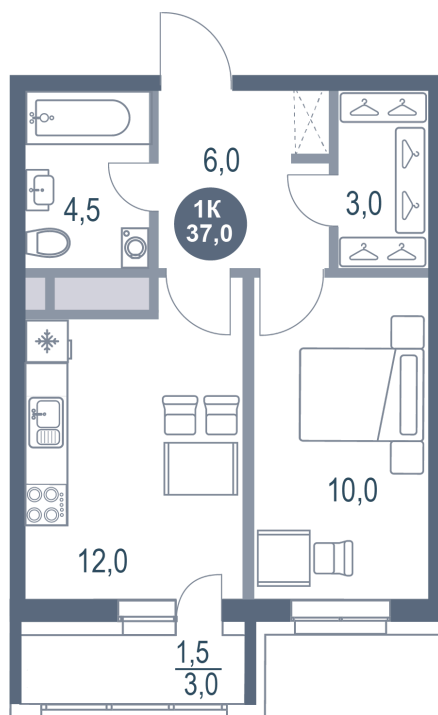

Номер: 676

1 комнатная 37 м²

Отсканируйте QR-код
и смотрите на сайте
kotelnikipark.ru

7 871 220 руб.

В ипотеку от 34 391 руб.

Корпус

Корпус №12

Этаж