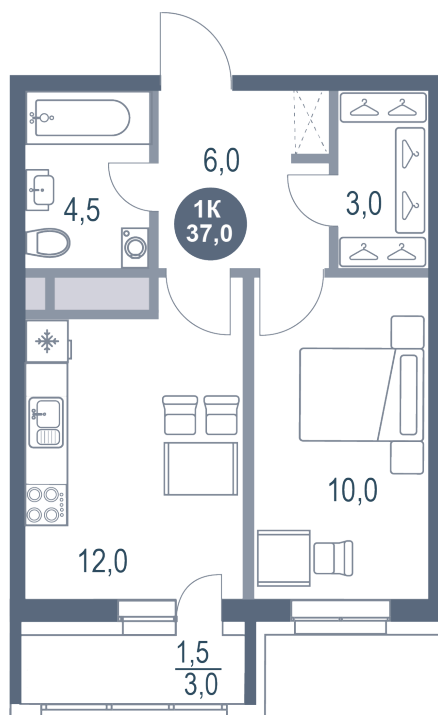

Номер: 676

1 комнатная 37 м²

Отсканируйте QR-код
и смотрите на сайте
kotelnikipark.ru

7 450 542 руб.

В ипотеку от 34 391 руб.

Корпус

Корпус №12

Этаж

12

Секция

5

08.09.2024, 02:53

Не является публичной офертой, цена может быть скорректирована. Информация взята с сайта «kotelnikipark.ru»

На этаже 12

1 комнатная 37 м²

08.09.2024, 02:53

Не является публичной офертой, цена может быть скорректирована. Информация взята с сайта «kotelnikipark.ru»

На генплане Корпус №12

1 комнатная 37 м²

08.09.2024, 02:53

Не является публичной офертой, цена может быть скорректирована. Информация взята с сайта «kotelnikipark.ru»