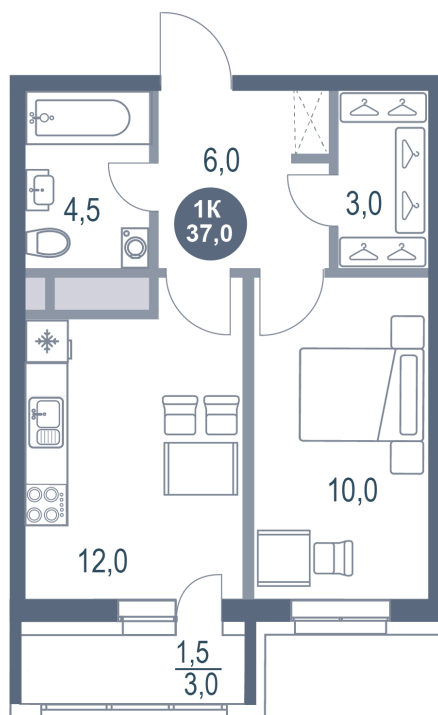

# 1 комнатная 37 м<sup>2</sup>

Отсканируйте QR-код  
и смотрите на сайте  
kotelnikipark.ru

7 871 220 руб.

В ипотеку от 34 391 руб.

Корпус

Корпус №12

Этаж

12