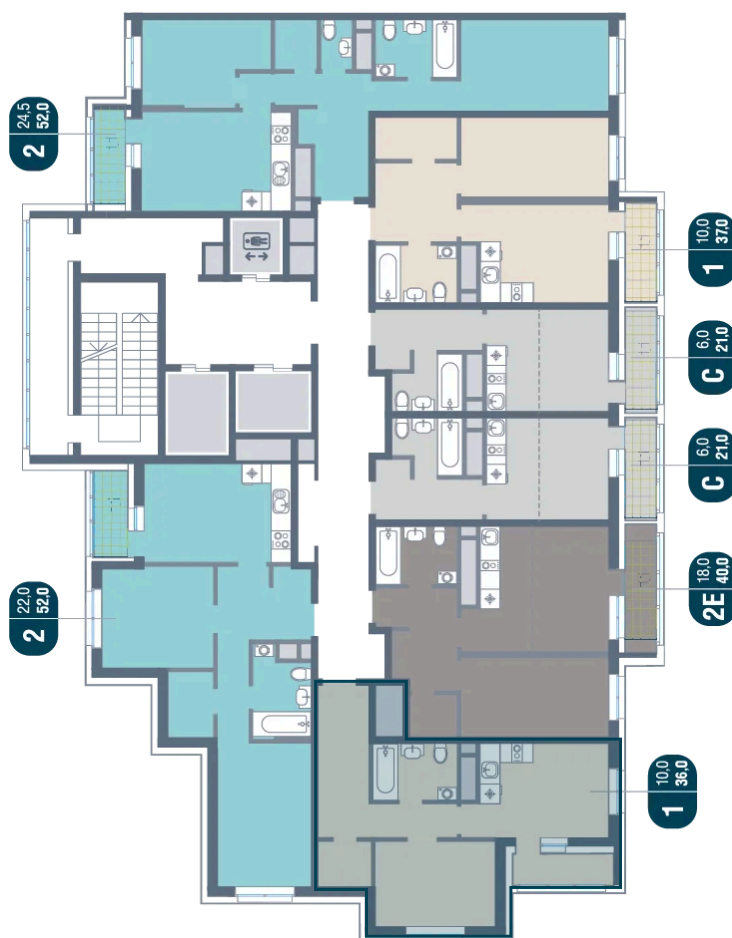

# 1 комнатная 36 м<sup>2</sup>

Отсканируйте QR-код и  
смотрите на сайте  
kotelnikipark.ru

~~9 321 160 руб.~~

**8 857 120 руб.**

В ипотеку от 38 765 руб.

Скидка

Корпус	Корпус №12	Этаж	19
Секция	6	Сдача	4 кв. 2026

# На этаже 19

1 комнатная 36 м<sup>2</sup>

25.06.2026 17:35 (Мск)

Не является публичной офертой, цена может быть скорректирована.  
Информация взята с сайта «kotelnikipark.ru».