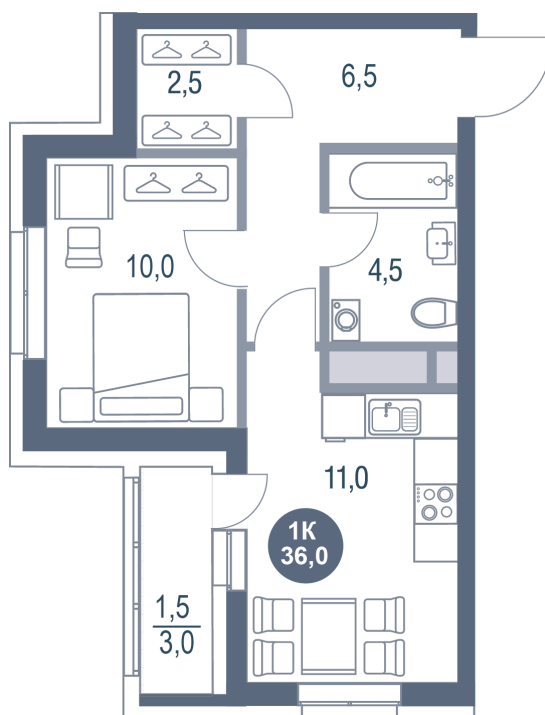

Номер: 868

1 комнатная 36 м²

Отсканируйте QR-код
и смотрите на сайте
kotelnikipark.ru

9 305 080 руб.

В ипотеку от 40 638 руб.

Корпус

Корпус №12

Этаж

19

Секция

6

23.11.2024, 20:27

Не является публичной офертой, цена может быть скорректирована. Информация взята с сайта «kotelnikipark.ru»

На этаже 19

1 комнатная 36 м²

23.11.2024, 20:27

Не является публичной офертой, цена может быть скорректирована. Информация взята с сайта «kotelnikipark.ru»

На генплане Корпус №12

1 комнатная 36 м²

23.11.2024, 20:27

Не является публичной офертой, цена может быть скорректирована. Информация взята с сайта «kotelnikipark.ru»