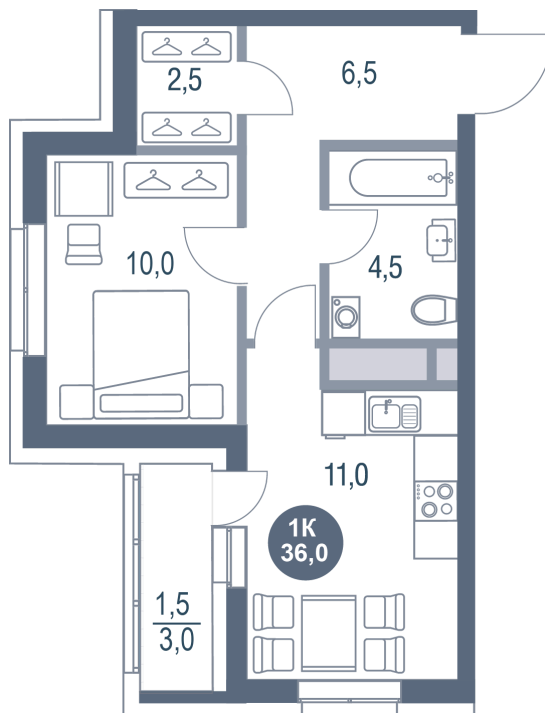

# 1 комнатная 36 м<sup>2</sup>

Отсканируйте QR-код и  
смотрите на сайте  
kotelnikipark.ru

~~9 321 160 руб.~~

**8 857 120 руб.**

В ипотеку от 38 765 руб.

Скидка

Корпус	Корпус №12	Этаж	19
Секция	6	Сдача	4 кв. 2026

# На генплане Корпус №12

1 комнатная 36 м<sup>2</sup>

25.06.2026 17:35 (Мск)

Не является публичной офертой, цена может быть скорректирована.  
Информация взята с сайта «kotelnikipark.ru».