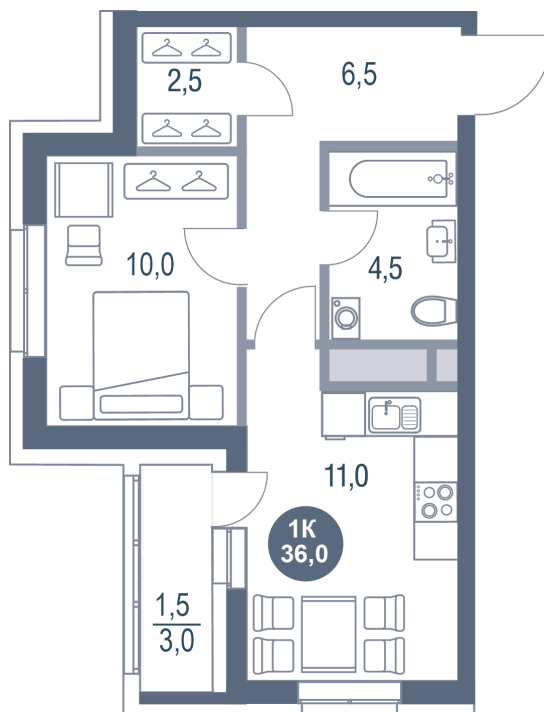

# 1 КОМНАТНАЯ 36 м<sup>2</sup>

Отсканируйте QR-код и  
смотрите на сайте  
kotelnikipark.ru

~~9 108 760 руб.~~

**8 655 340 руб.**

В ипотеку от 35 357 руб.

Скидка

Корпус

Корпус №12

# На генплане Корпус №12

1 комнатная 36 м<sup>2</sup>

08.05.2026 00:00 (Мск)

Не является публичной офертой, цена может быть скорректирована. Информация взята с сайта «kotelnikipark.ru»