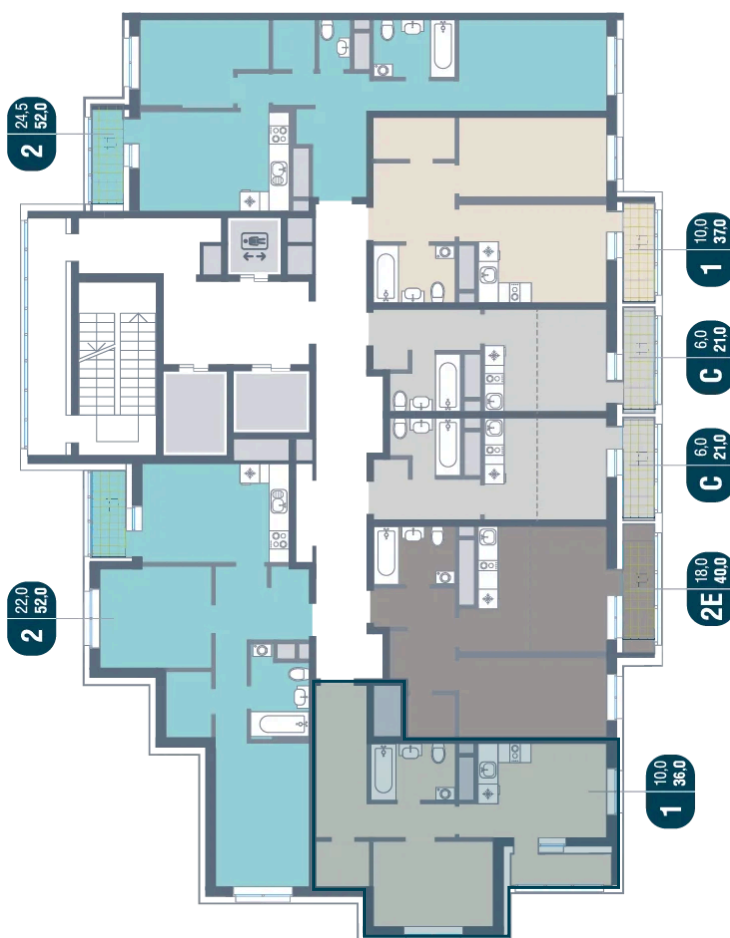

Номер: 868

1 комнатная 36 м²

Отсканируйте QR-код
и смотрите на сайте
kotelnikipark.ru

9 305 080 руб.

В ипотеку от 40 638 руб.

Корпус

Корпус №12

Этаж

19

Секция

6

23.11.2024, 20:27

Не является публичной офертой, цена может быть скорректирована. Информация взята с сайта «kotelnikipark.ru»

На этаже 19

1 комнатная 36 м²

23.11.2024, 20:27

Не является публичной офертой, цена может быть скорректирована. Информация взята с сайта «kotelnikipark.ru»

На генплане Корпус №12

1 комнатная 36 м²

23.11.2024, 20:27

Не является публичной офертой, цена может быть скорректирована. Информация взята с сайта «kotelnikipark.ru»