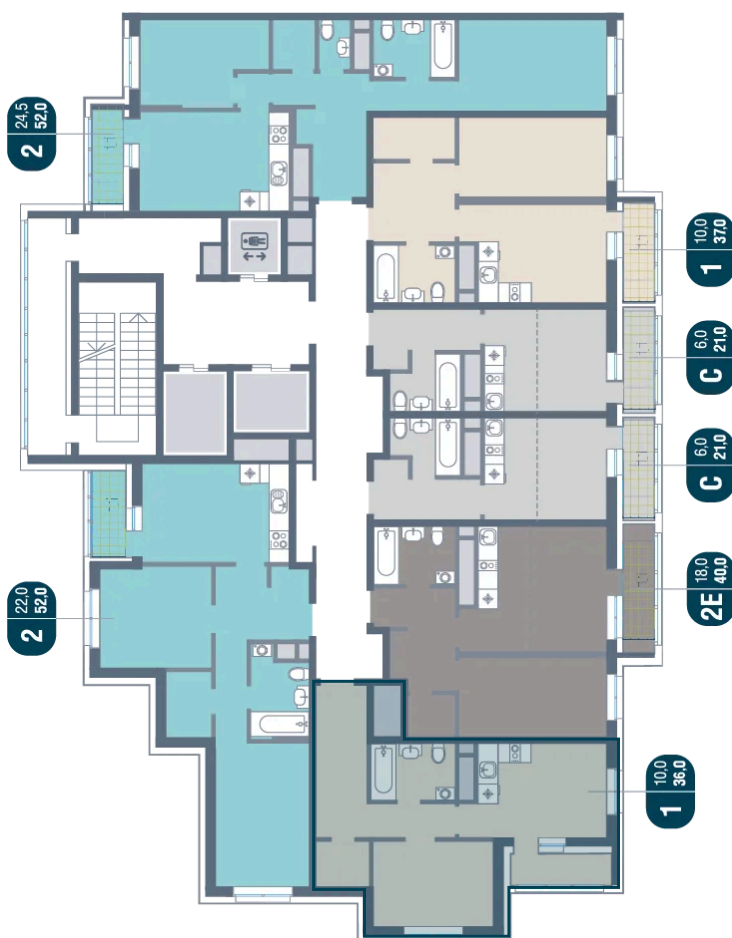

Этаж

19

Секция

6

Сдача

4 кв. 2026

08.05.2026 00:00 (Мск)

Не является публичной офертой, цена может быть скорректирована. Информация взята с сайта «kotelnikipark.ru»

# На этаже 19

1 КОМНАТНАЯ 36 м<sup>2</sup>

08.05.2026 00:00 (Мск)

Не является публичной офертой, цена может быть скорректирована. Информация взята с сайта «kotelnikipark.ru»

# На генплане Корпус №12

1 комнатная 36 м<sup>2</sup>

08.05.2026 00:00 (Мск)

Не является публичной офертой, цена может быть скорректирована. Информация взята с сайта «kotelnikipark.ru»