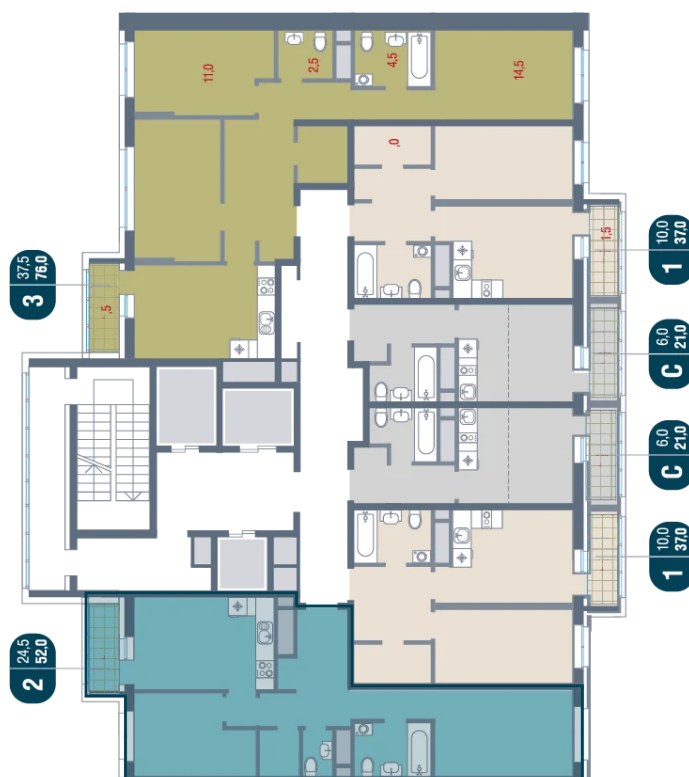

23

Секция

5

18.10.2024, 06:35

Не является публичной офертой, цена может быть скорректирована. Информация взята с сайта «kotelnikipark.ru»

На этаже 23

2 комнатная 52 м²

18.10.2024, 06:35

Не является публичной офертой, цена может быть скорректирована. Информация взята с сайта «kotelnikipark.ru»

На генплане Корпус №12

2 комнатная 52 м²

18.10.2024, 06:35

Не является публичной офертой, цена может быть скорректирована. Информация взята с сайта «kotelnikipark.ru»