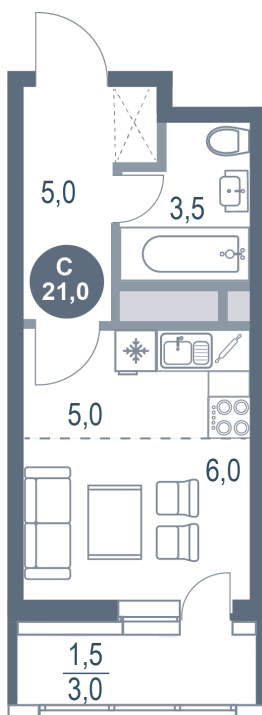

# Студия 21 м<sup>2</sup>

Отсканируйте QR-код  
и смотрите на сайте  
kotelnikipark.ru

5 398 900 руб.

В ипотеку от 23 476 руб.

Корпус

Корпус №12

Этаж

21