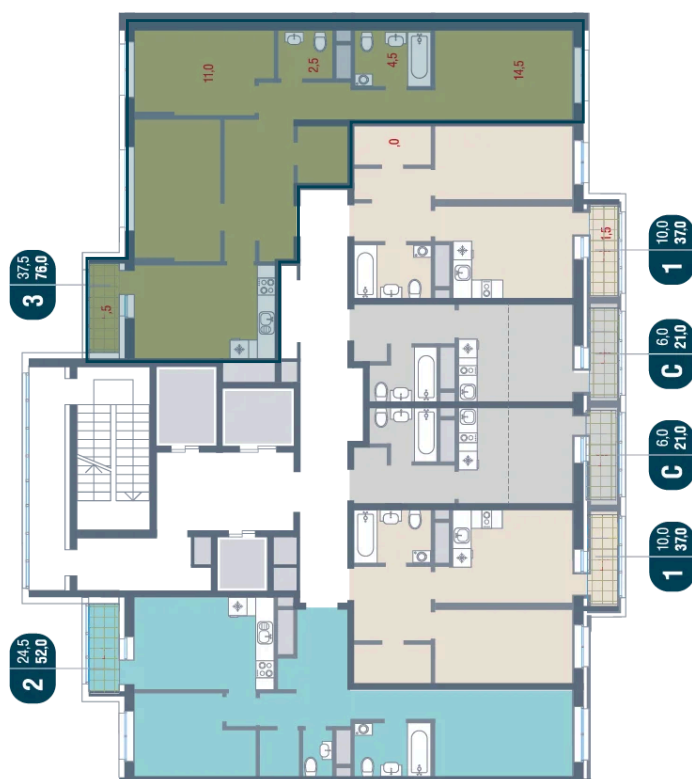

14

Секция

5

08.09.2024, 02:30

Не является публичной офертой, цена может быть скорректирована. Информация взята с сайта «kotelnikipark.ru»

На этаже 14

3 комнатная 76 м²

08.09.2024, 02:30

Не является публичной офертой, цена может быть скорректирована. Информация взята с сайта «kotelnikipark.ru»

На генплане Корпус №12

3 комнатная 76 м²

08.09.2024, 02:30

Не является публичной офертой, цена может быть скорректирована. Информация взята с сайта «kotelnikipark.ru»