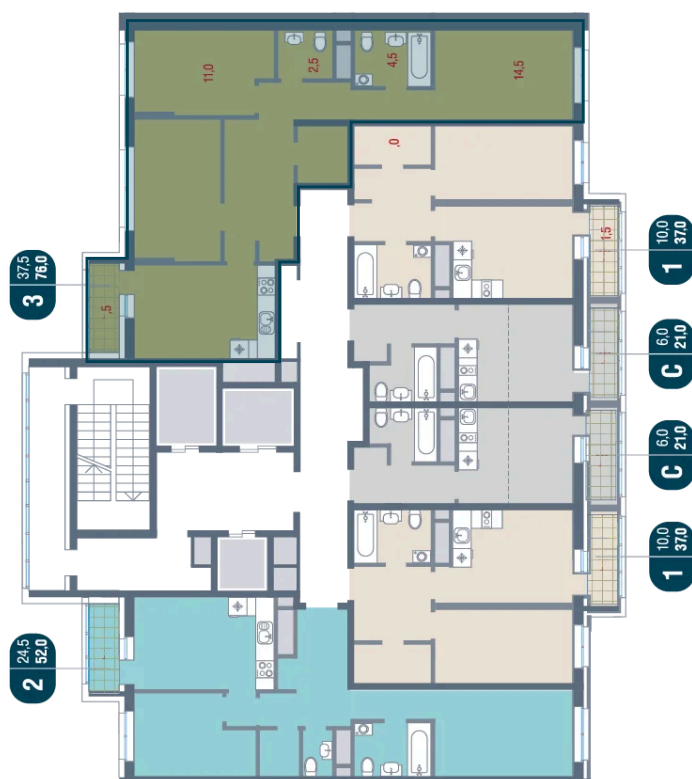

Номер: 684

3 КОМНАТНАЯ 76 м²

Отсканируйте QR-код и
смотрите на сайте
kotelnikipark.ru

~~15 829 760 руб.~~

15 040 272 руб.

В ипотеку от 65 828 руб.

Скидка

Корпус	Корпус №12	Этаж	14
Секция	5	Сдача	4 кв. 2026

25.06.2026 12:41 (Мск)

Не является публичной офертой, цена может быть скорректирована.
Информация взята с сайта «kotelnikipark.ru».

На этаже 14

3 КОМНАТНАЯ 76 м²

25.06.2026 12:41 (Мск)

Не является публичной офертой, цена может быть скорректирована.
Информация взята с сайта «kotelnikipark.ru».

На генплане Корпус №12

3 комнатная 76 м²

25.06.2026 12:41 (Мск)

Не является публичной офертой, цена может быть скорректирована.
Информация взята с сайта «kotelnikipark.ru».