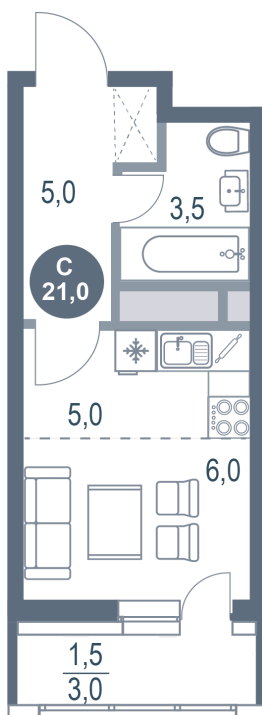

# Студия 21 м<sup>2</sup>

Отсканируйте QR-код  
и смотрите на сайте  
kotelnikipark.ru

5 395 750 руб.

В ипотеку от 23 551 руб.

Корпус

Корпус №12

Этаж

7