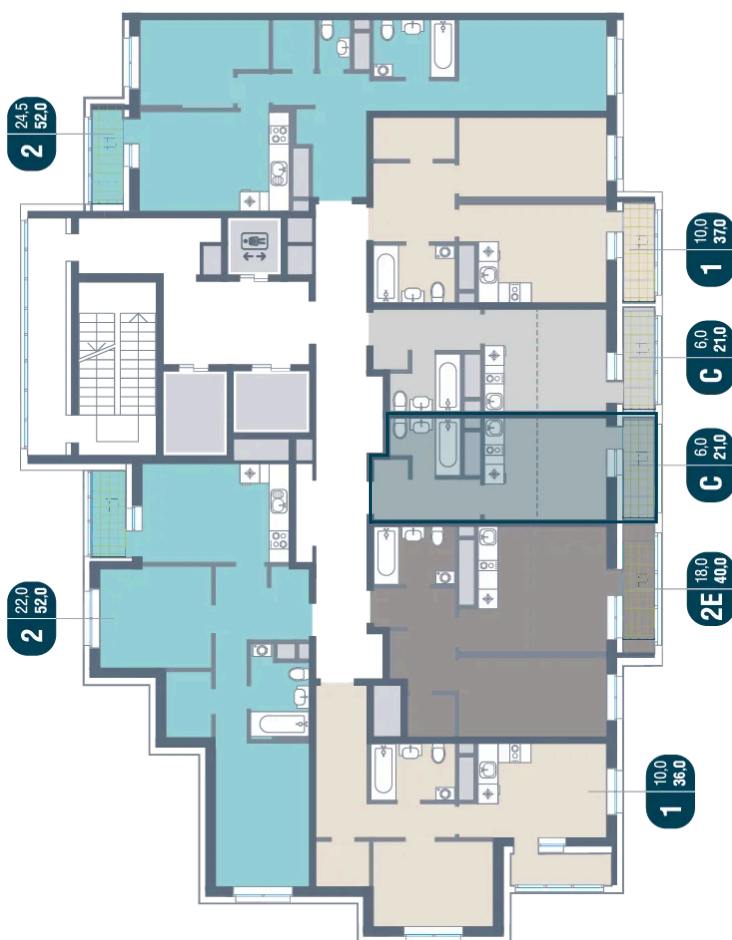

# Студия 21 м<sup>2</sup>

Отсканируйте QR-код и  
смотрите на сайте  
kotelnikipark.ru

~~6 447 940 руб.~~

**6 127 543 руб.**

В ипотеку от 26 819 руб.

Скидка

Европланировка

Корпус	Корпус №12	Этаж	7
Секция	6	Сдача	4 кв. 2026

# На этаже 7

Студия 21 м<sup>2</sup>

27.06.2026 14:27 (Мск)

Не является публичной офертой, цена может быть скорректирована.  
Информация взята с сайта «kotelnikipark.ru».