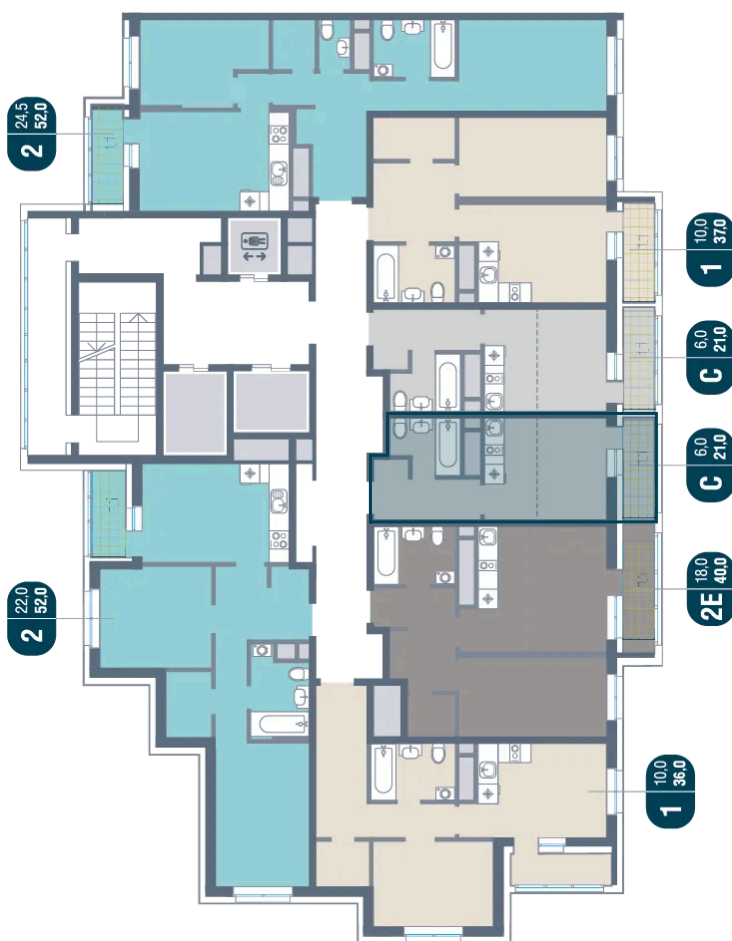

На этаже 7

Студия 21 м²

Адрес офиса продаж

Московская обл, г Котельники, мкр Новые
Котельники, д 2

04.04.2025 21:28 (Мск)

Не является публичной офертой, цена может
быть скорректирована. Информация взята с сайта
«kotelnikipark.ru»