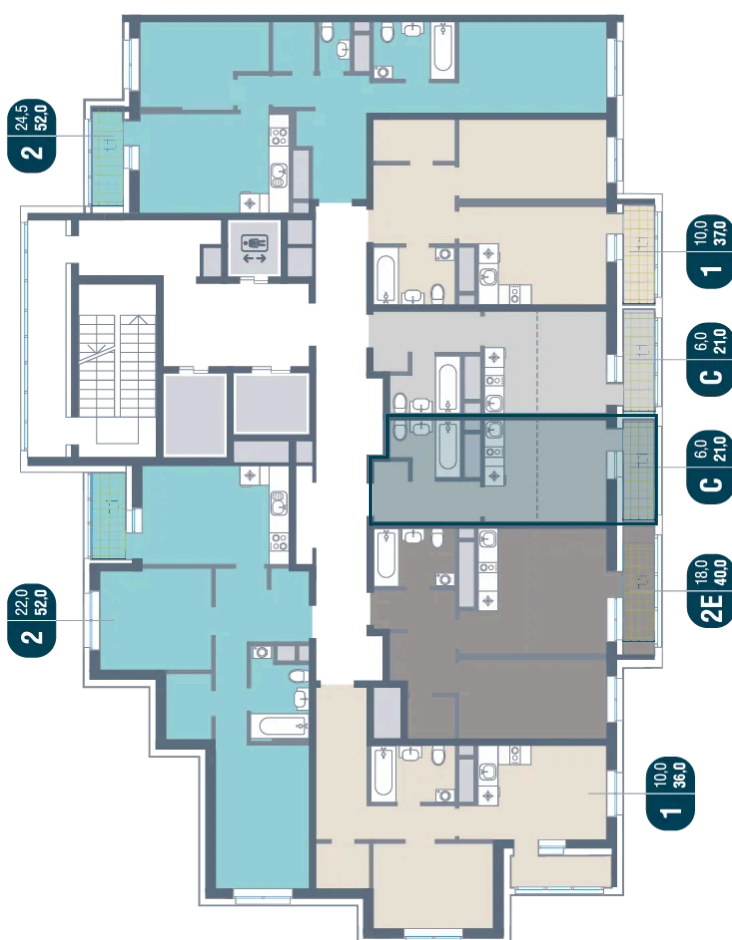

Номер: 782

Студия 21 м²

Отсканируйте QR-код и
смотрите на сайте
kotelnikipark.ru

~~6 316 270 руб.~~

6 002 467 руб.

В ипотеку от 24 520 руб.

Скидка

Корпус	Корпус №12	Этаж	7
Секция	6	Сдача	4 кв. 2026

20.04.2026 11:19 (Мск)

Не является публичной офертой, цена может быть скорректирована. Информация взята с сайта «kotelnikipark.ru»

На этаже 7

Студия 21 м²

20.04.2026 11:19 (Мск)

Не является публичной офертой, цена может быть скорректирована. Информация взята с сайта «kotelnikipark.ru»

На генплане Корпус №12

Студия 21 м²

20.04.2026 11:19 (Мск)

Не является публичной офертой, цена может быть скорректирована. Информация взята с сайта «kotelnikipark.ru»