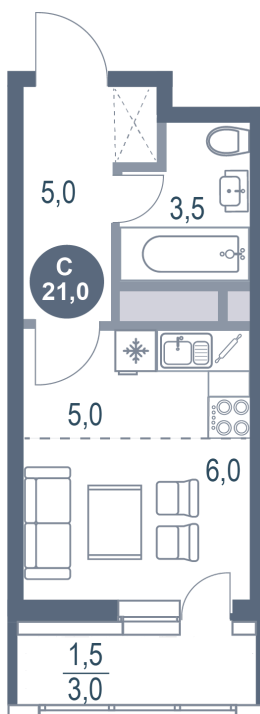

Номер: 782

Студия 21 м²

Отсканируйте QR-код и
смотрите на сайте
kotelnikipark.ru

~~6 316 270 руб.~~

6 002 467 руб.

В ипотеку от 24 520 руб.

Скидка

Корпус	Корпус №12	Этаж	7
Секция	6	Сдача	4 кв. 2026

20.04.2026 11:19 (Мск)

Не является публичной офертой, цена может быть скорректирована. Информация взята с сайта «kotelnikipark.ru»

На этаже 7

Студия 21 м²

20.04.2026 11:19 (Мск)

Не является публичной офертой, цена может быть скорректирована. Информация взята с сайта «kotelnikipark.ru»

На генплане Корпус №12

Студия 21 м²

20.04.2026 11:19 (Мск)

Не является публичной офертой, цена может быть скорректирована. Информация взята с сайта «kotelnikipark.ru»