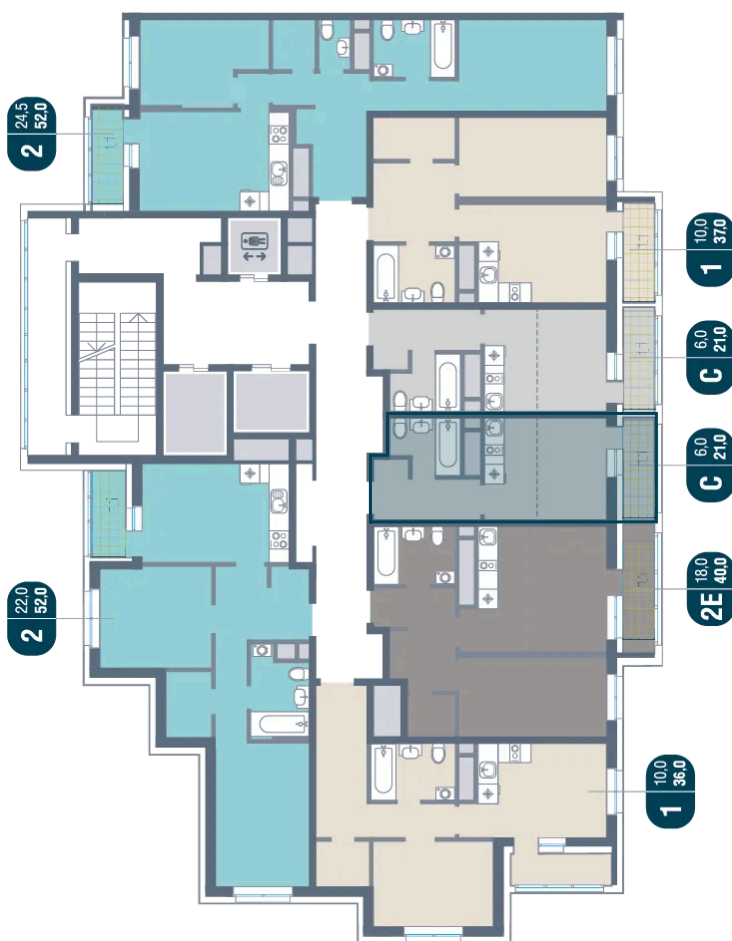

# На этаже 7

Студия 21 м<sup>2</sup>

24.11.2024, 02:54

Не является публичной офертой, цена может быть скорректирована. Информация взята с сайта «kotelnikipark.ru»

# На генплане Корпус №12

Студия 21 м<sup>2</sup>

24.11.2024, 02:54

Не является публичной офертой, цена может быть скорректирована. Информация взята с сайта «kotelnikipark.ru»