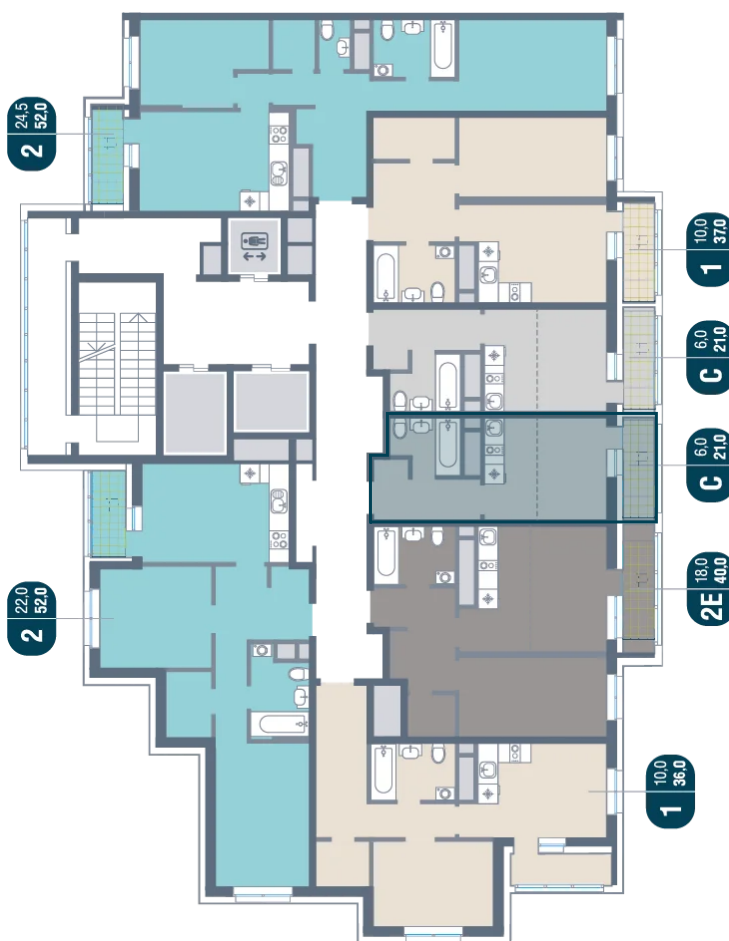

# На этаже 7

Студия 21 м<sup>2</sup>

18.10.2024, 06:33

Не является публичной офертой, цена может быть скорректирована. Информация взята с сайта «kotelnikipark.ru»

# На генплане Корпус №12

Студия 21 м<sup>2</sup>

18.10.2024, 06:33

Не является публичной офертой, цена может быть скорректирована. Информация взята с сайта «kotelnikipark.ru»