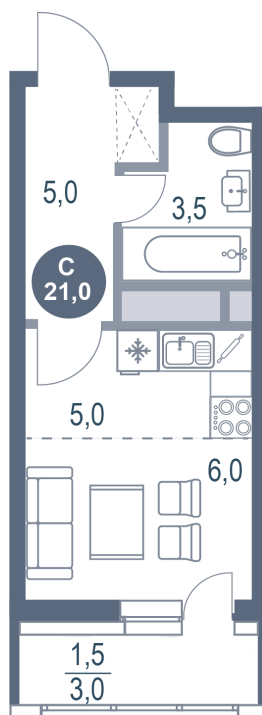

# Студия 21 м<sup>2</sup>

Отсканируйте QR-код  
и смотрите на сайте  
kotelnikipark.ru

5 395 750 руб.

В ипотеку от 23 551 руб.

Корпус

Корпус №12

Этаж

7