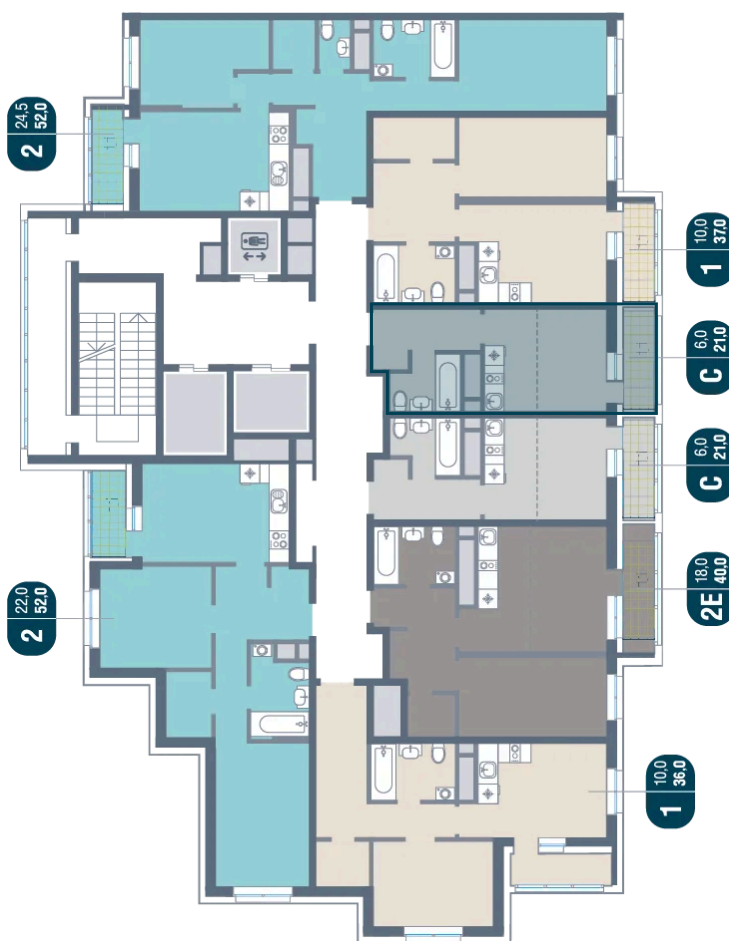

# Студия 21 м<sup>2</sup>

Отсканируйте QR-код  
и смотрите на сайте  
kotelnikipark.ru

6 214 540 руб.

В ипотеку от 27 130 руб.

Корпус

Корпус №12

Этаж

16

# На этаже 16

Студия 21 м<sup>2</sup>

22.11.2024, 10:33

Не является публичной офертой, цена может быть скорректирована. Информация взята с сайта «kotelnikipark.ru»

# На генплане Корпус №12

Студия 21 м<sup>2</sup>

22.11.2024, 10:33

Не является публичной офертой, цена может быть скорректирована. Информация взята с сайта «kotelnikipark.ru»