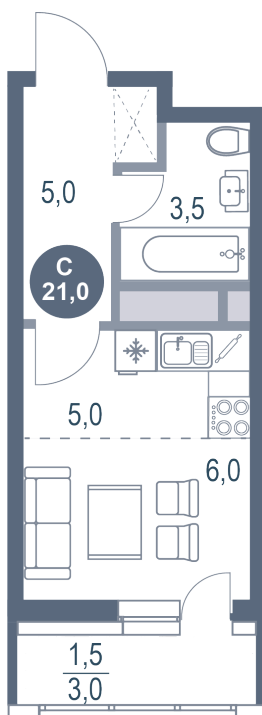

Номер: 844

Студия 21 м²

Отсканируйте QR-код
и смотрите на сайте
kotelnikipark.ru

5 877 446 руб.

В ипотеку от 27 130 руб.

Корпус

Корпус №12

Этаж

16

Секция

6

08.09.2024, 02:58

Не является публичной офертой, цена может быть скорректирована. Информация взята с сайта «kotelnikipark.ru»

На этаже 16

Студия 21 м²

08.09.2024, 02:58

Не является публичной офертой, цена может быть скорректирована. Информация взята с сайта «kotelnikipark.ru»

На генплане Корпус №12

Студия 21 м²

08.09.2024, 02:58

Не является публичной офертой, цена может быть скорректирована. Информация взята с сайта «kotelnikipark.ru»