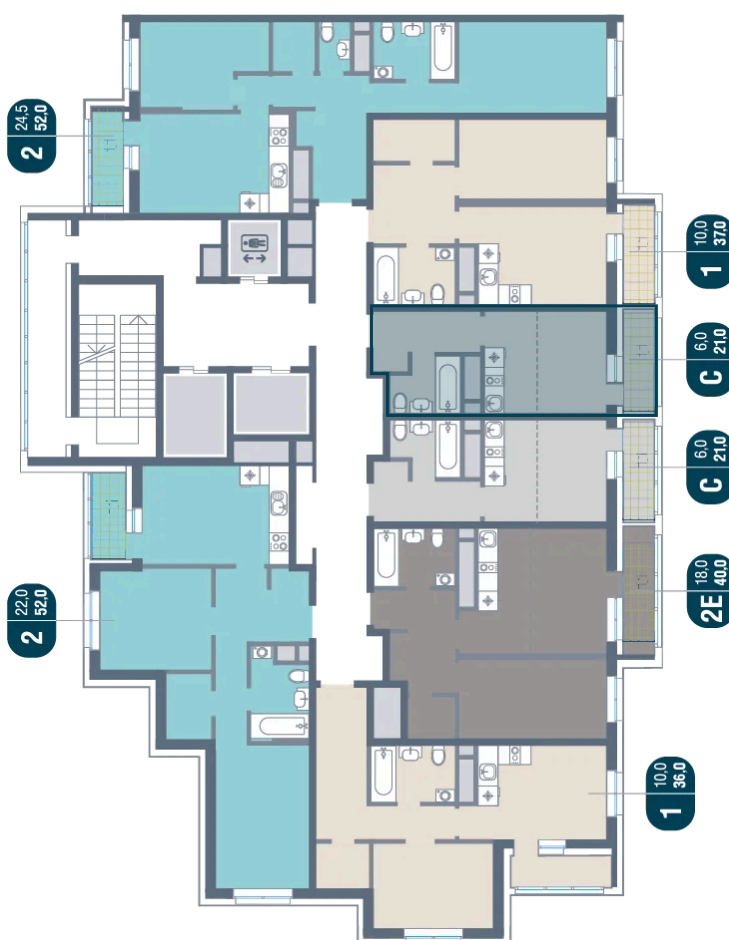

Номер: 844

Студия 21 м²

Отсканируйте QR-код
и смотрите на сайте
kotelnikipark.ru

5 877 446 руб.

В ипотеку от 27 130 руб.

Корпус

Корпус №12

Этаж

16

Секция

6

08.09.2024, 02:58

Не является публичной офертой, цена может быть скорректирована. Информация взята с сайта «kotelnikipark.ru»

На этаже 16

Студия 21 м²

08.09.2024, 02:58

Не является публичной офертой, цена может быть скорректирована. Информация взята с сайта «kotelnikipark.ru»

На генплане Корпус №12

Студия 21 м²

08.09.2024, 02:58

Не является публичной офертой, цена может быть скорректирована. Информация взята с сайта «kotelnikipark.ru»