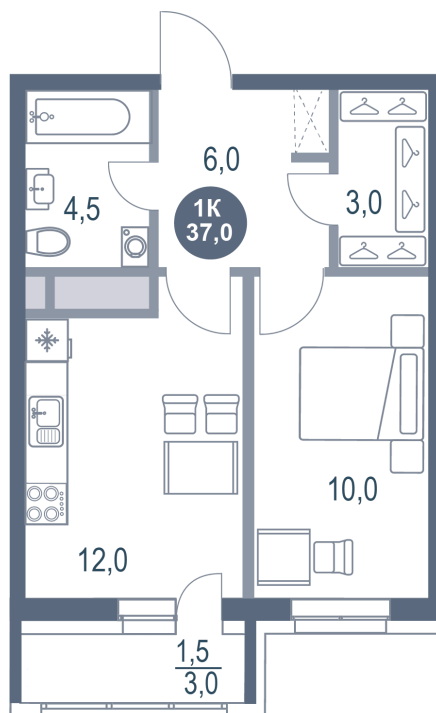

# 1 КОМНАТНАЯ 37 м<sup>2</sup>

Отсканируйте QR-код и  
смотрите на сайте  
kotelnikipark.ru

8 009 800 руб.

7 611 310 руб.

В ипотеку от 33 313 руб.

Скидка

Корпус	Корпус №11	Этаж	4
Секция	5	Сдача	4 кв. 2026

28.06.2026 01:21 (Мск)