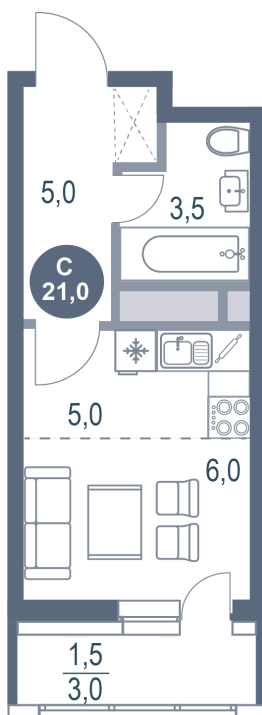

Номер: 189

Студия 21 м²

Отсканируйте QR-код
и смотрите на сайте
kotelnikipark.ru

4 947 190 руб.

В ипотеку от 21 504 руб.

Корпус

Корпус №12

Этаж