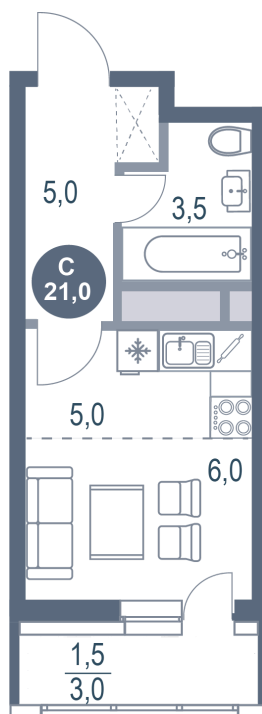

Номер: 189

Студия 21 м²

Отсканируйте QR-код и
смотрите на сайте
kotelnikipark.ru

~~5 657 920 руб.~~

5 208 478 руб.

В ипотеку от 21 276 руб.

Скидка

Корпус	Корпус №12	Этаж	11
Секция	2	Сдача	4 кв. 2026

04.04.2026 08:12 (Мск)

Не является публичной офертой, цена может быть скорректирована. Информация взята с сайта «kotelnikipark.ru»

На этаже 11

Студия 21 м²

04.04.2026 08:12 (Мск)

Не является публичной офертой, цена может быть скорректирована. Информация взята с сайта «kotelnikipark.ru»

На генплане Корпус №12

Студия 21 м²

04.04.2026 08:12 (Мск)

Не является публичной офертой, цена может быть скорректирована. Информация взята с сайта «kotelnikipark.ru»