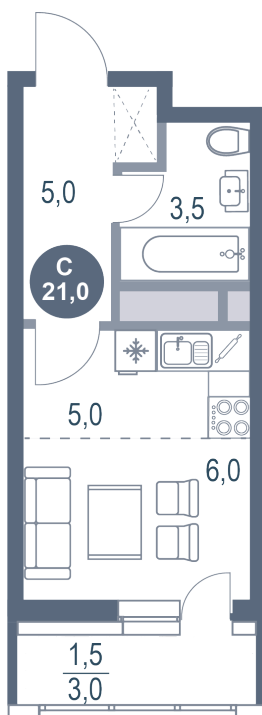

Номер: 189

Студия 21 м²

Отсканируйте QR-код
и смотрите на сайте
kotelnikipark.ru

4 658 573 руб.

В ипотеку от 21 504 руб.

Корпус

Корпус №12

Этаж

11

Секция

2

08.09.2024, 01:27

Не является публичной офертой, цена может быть скорректирована. Информация взята с сайта «kotelnikipark.ru»

На этаже 11

Студия 21 м²

08.09.2024, 01:27

Не является публичной офертой, цена может быть скорректирована. Информация взята с сайта «kotelnikipark.ru»

На генплане Корпус №12

Студия 21 м²

08.09.2024, 01:27

Не является публичной офертой, цена может быть скорректирована. Информация взята с сайта «kotelnikipark.ru»