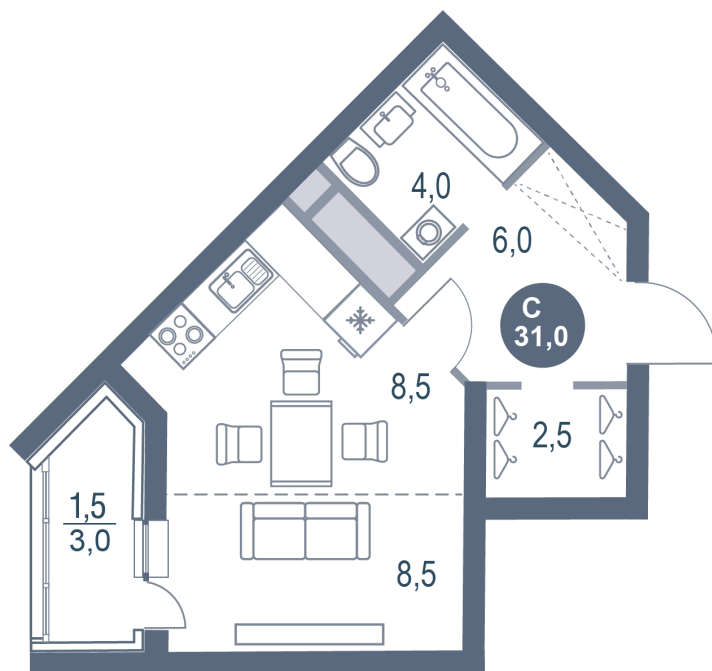

# Студия 31 м<sup>2</sup>

Отсканируйте QR-код  
и смотрите на сайте  
kotelnikipark.ru

7 080 290 руб.

В ипотеку от 30 722 руб.

Корпус

Корпус №11

Этаж

15