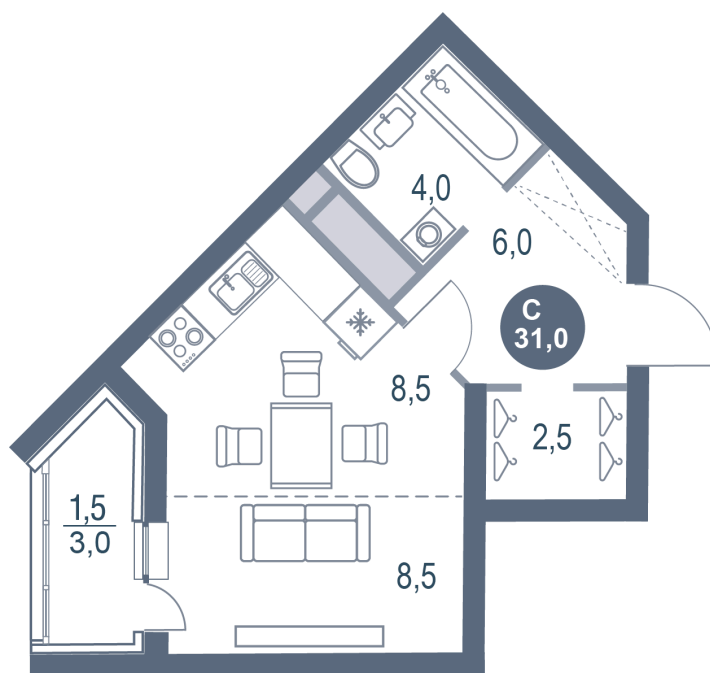

# Студия 31 м<sup>2</sup>

Отсканируйте QR-код  
и смотрите на сайте  
kotelnikipark.ru

7 080 290 руб.

В ипотеку от 30 722 руб.

Корпус

Корпус №11

Этаж

15