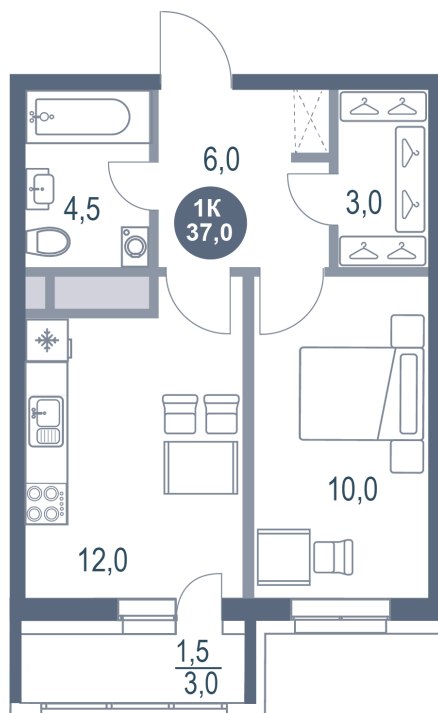

Номер: 536

1 КОМНАТНАЯ 37 м²

Отсканируйте QR-код и
смотрите на сайте
kotelnikipark.ru

7 784 840 руб.

В ипотеку от 31 801 руб.

Корпус

Корпус №11

Этаж

16

Секция

4

Сдача

4 кв. 2026

23.05.2026 19:21 (Мск)

Не является публичной офертой, цена может быть скорректирована.
Информация взята с сайта «kotelnikipark.ru».

На этаже 16

1 комнатная 37 м²

23.05.2026 19:21 (Мск)

Не является публичной офертой, цена может быть скорректирована.
Информация взята с сайта «kotelnikipark.ru».

На генплане Корпус №11

1 комнатная 37 м²

23.05.2026 19:21 (Мск)