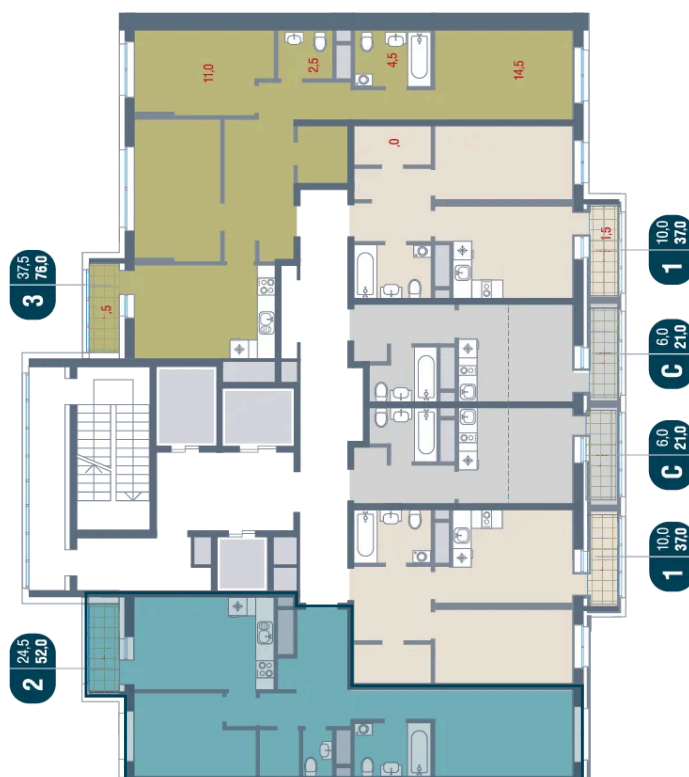

Номер: 653

2 комнатная 52 м²

Отсканируйте QR-код
и смотрите на сайте
kotelnikipark.ru

9 261 240 руб.

В ипотеку от 40 464 руб.

Корпус

Корпус №12

Этаж

8

Секция

5

21.11.2024, 21:45

Не является публичной офертой, цена может быть скорректирована. Информация взята с сайта «kotelnikipark.ru»

На этаже 8

2 комнатная 52 м²

21.11.2024, 21:45

Не является публичной офертой, цена может быть скорректирована. Информация взята с сайта «kotelnikipark.ru»

На генплане Корпус №12

2 комнатная 52 м²

21.11.2024, 21:45

Не является публичной офертой, цена может быть скорректирована. Информация взята с сайта «kotelnikipark.ru»