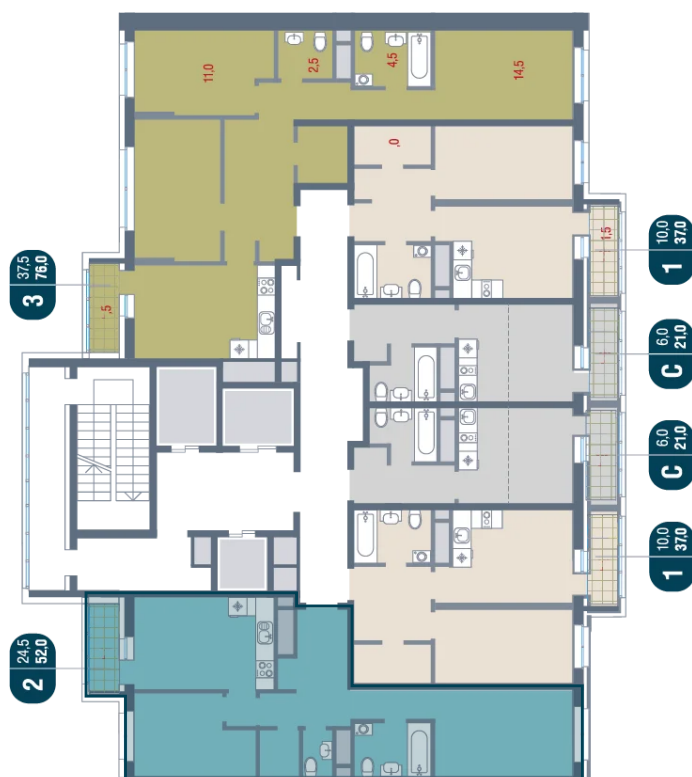

8

Секция

5

18.10.2024, 05:02

Не является публичной офертой, цена может быть скорректирована. Информация взята с сайта «kotelnikipark.ru»

На этаже 8

2 комнатная 52 м²

18.10.2024, 05:02

Не является публичной офертой, цена может быть скорректирована. Информация взята с сайта «kotelnikipark.ru»

На генплане Корпус №12

2 комнатная 52 м²

18.10.2024, 05:02

Не является публичной офертой, цена может быть скорректирована. Информация взята с сайта «kotelnikipark.ru»