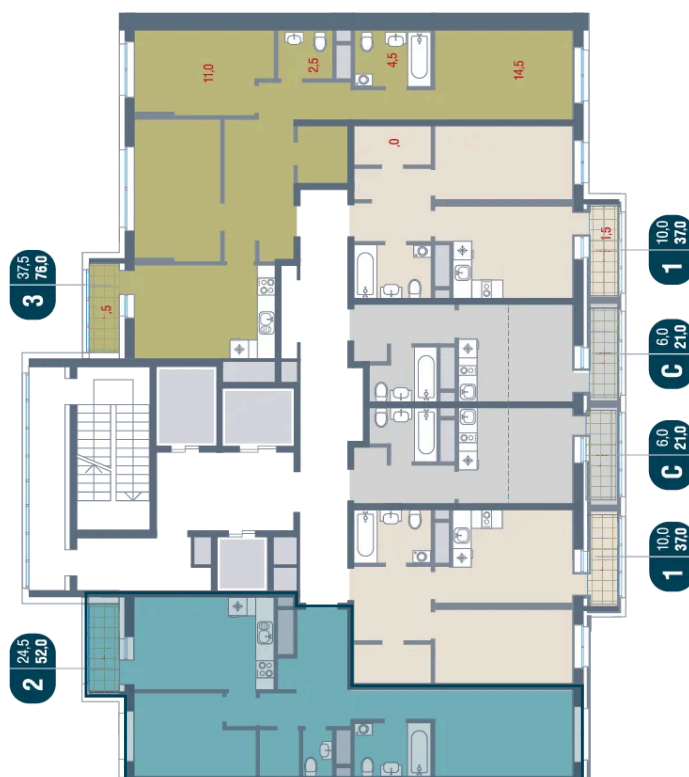

На этаже 8

2 комнатная 52 м²

21.11.2024, 21:45

Не является публичной офертой, цена может быть скорректирована. Информация взята с сайта «kotelnikipark.ru»