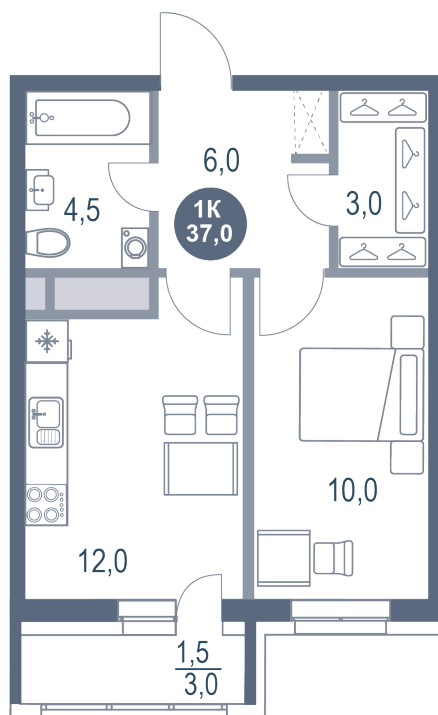

Номер: 656

1 комнатная 37 м²

Отсканируйте QR-код
и смотрите на сайте
kotelnikipark.ru

7 162 608 руб.

В ипотеку от 33 062 руб.

Корпус

Корпус №11

Этаж

13

Секция

5

08.09.2024, 01:21

Не является публичной офертой, цена может быть скорректирована. Информация взята с сайта «kotelnikipark.ru»

1 / 3

На этаже 13

1 комнатная 37 м²

08.09.2024, 01:21

Не является публичной офертой, цена может быть скорректирована. Информация взята с сайта «kotelnikipark.ru»

На генплане Корпус №11

1 комнатная 37 м²

08.09.2024, 01:21

Не является публичной офертой, цена может быть скорректирована. Информация взята с сайта «kotelnikipark.ru»