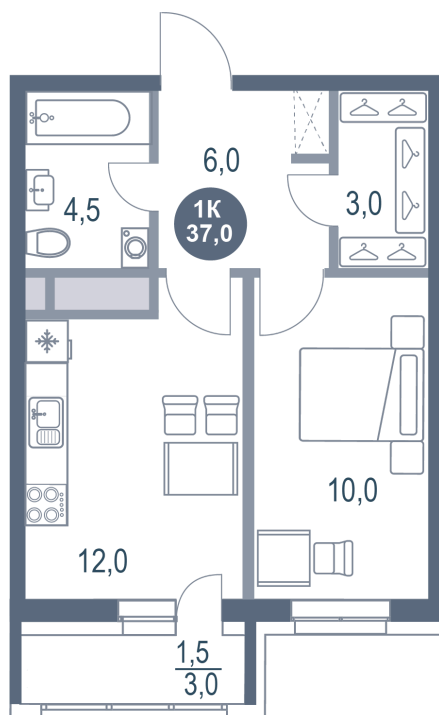

# 1 комнатная 37 м<sup>2</sup>

Отсканируйте QR-код  
и смотрите на сайте  
kotelnikipark.ru

7 581 880 руб.

В ипотеку от 33 062 руб.

Корпус

Корпус №11

Этаж

13