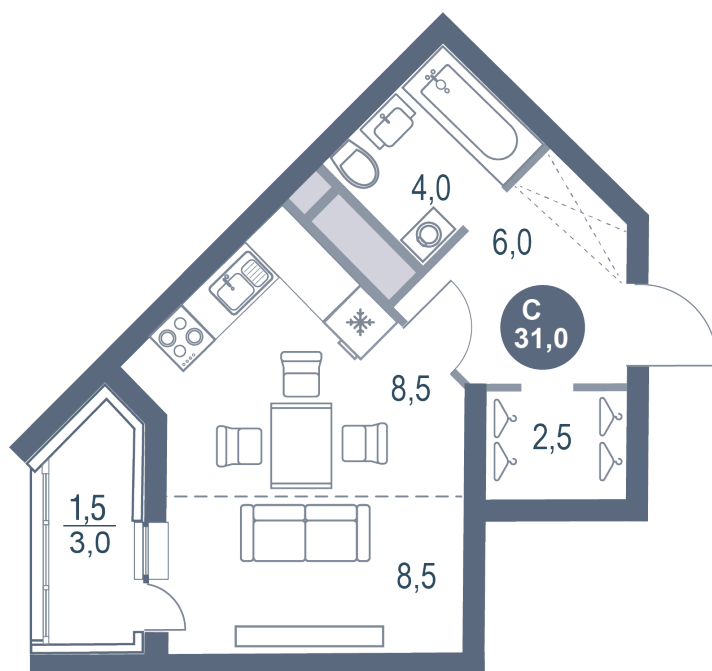

Номер: 321

# Студия 31 м<sup>2</sup>

Отсканируйте QR-код  
и смотрите на сайте  
kotelnikipark.ru

5 948 900 руб.

В ипотеку от 27 460 руб.

Корпус

Корпус №11

Этаж

3