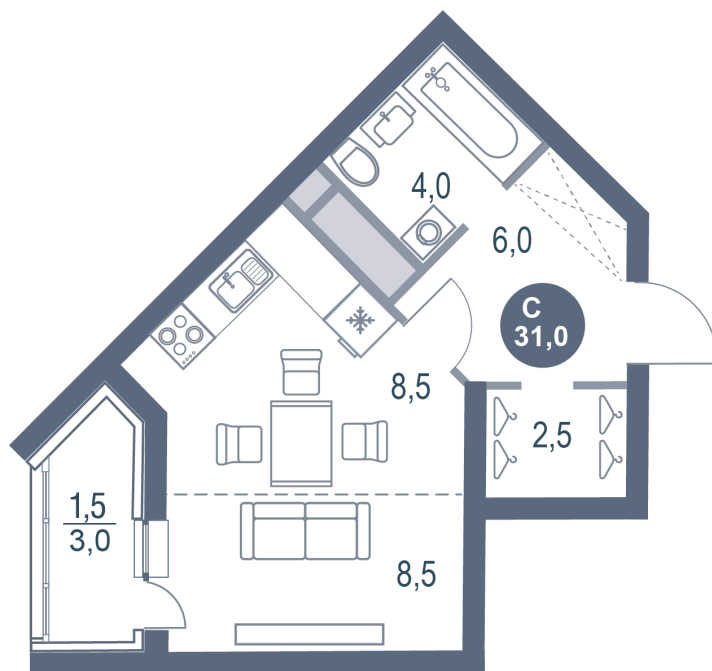

Номер: 321

Студия 31 м²

Отсканируйте QR-код
и смотрите на сайте
kotelnikipark.ru

6 331 020 руб.

В ипотеку от 27 460 руб.

Корпус

Корпус №11

Этаж

3

Секция

3

22.11.2024, 00:33

Не является публичной офертой, цена может быть скорректирована. Информация взята с сайта «kotelnikipark.ru»

На генплане Корпус №11

Студия 31 м²

22.11.2024, 00:33