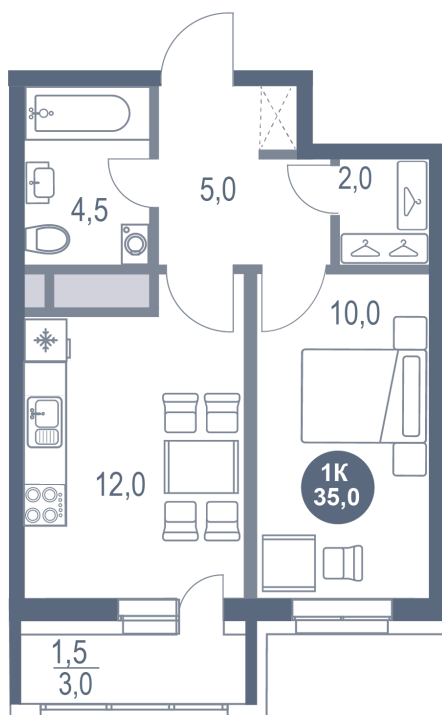

Номер: 398

1 комнатная 35 м²

Отсканируйте QR-код
и смотрите на сайте
kotelnikipark.ru

7 577 650 руб.

В ипотеку от 32 977 руб.

Корпус

Корпус №12

Этаж

22

Секция

3

22.11.2024, 05:01

Не является публичной офертой, цена может быть скорректирована. Информация взята с сайта «kotelnikipark.ru»

На этаже 22

1 комнатная 35 м²

22.11.2024, 05:01

Не является публичной офертой, цена может быть скорректирована. Информация взята с сайта «kotelnikipark.ru»

На генплане Корпус №12

1 комнатная 35 м²

22.11.2024, 05:01

Не является публичной офертой, цена может быть скорректирована. Информация взята с сайта «kotelnikipark.ru»