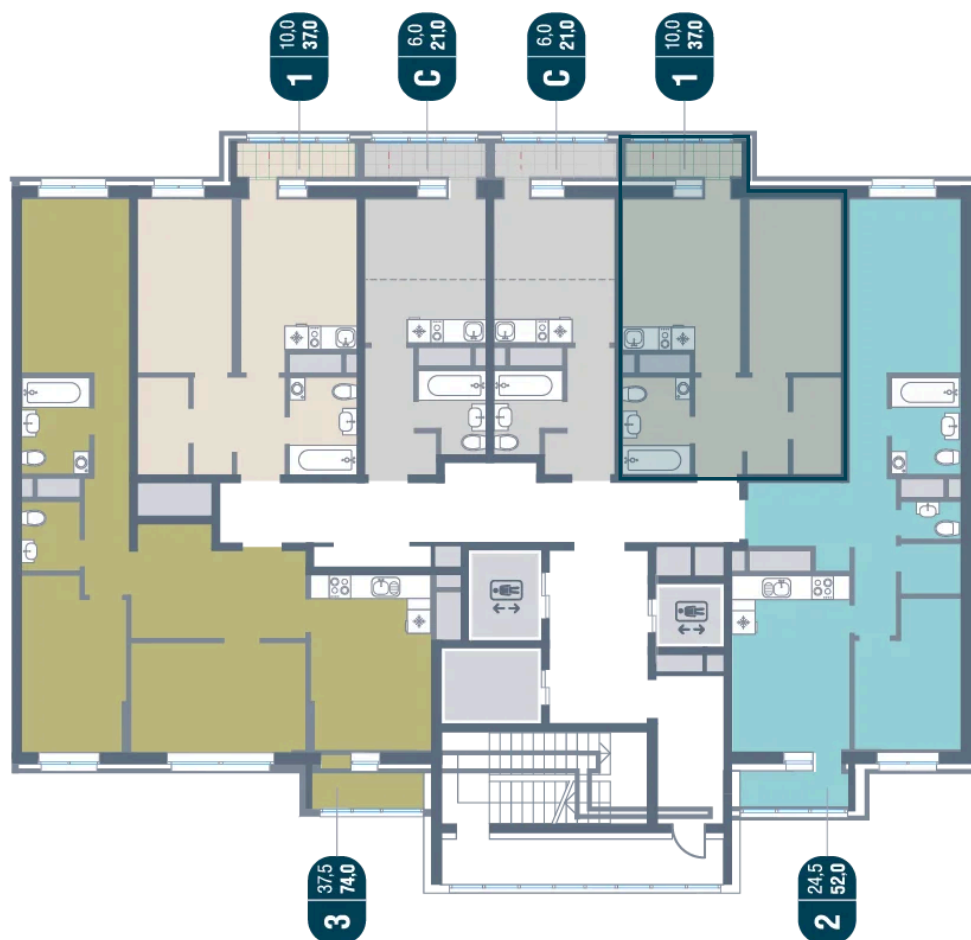

Номер: 251

1 комнатная 37 м²

Отсканируйте QR-код и
смотрите на сайте
kotelnikipark.ru

~~7 858 100 руб.~~

7 467 195 руб.

В ипотеку от 30 503 руб.

Скидка

Корпус	Корпус №12	Этаж	21
Секция	2	Сдача	4 кв. 2026

21.05.2026 00:16 (Мск)

Не является публичной офертой, цена может быть скорректирована.
Информация взята с сайта «kotelnikipark.ru».

На этаже 21

1 КОМНАТНАЯ 37 м²

21.05.2026 00:16 (Мск)

Не является публичной офертой, цена может быть скорректирована.
Информация взята с сайта «kotelnikipark.ru».

На генплане Корпус №12

1 комнатная 37 м²

21.05.2026 00:16 (Мск)

Не является публичной офертой, цена может быть скорректирована.
Информация взята с сайта «kotelnikipark.ru».