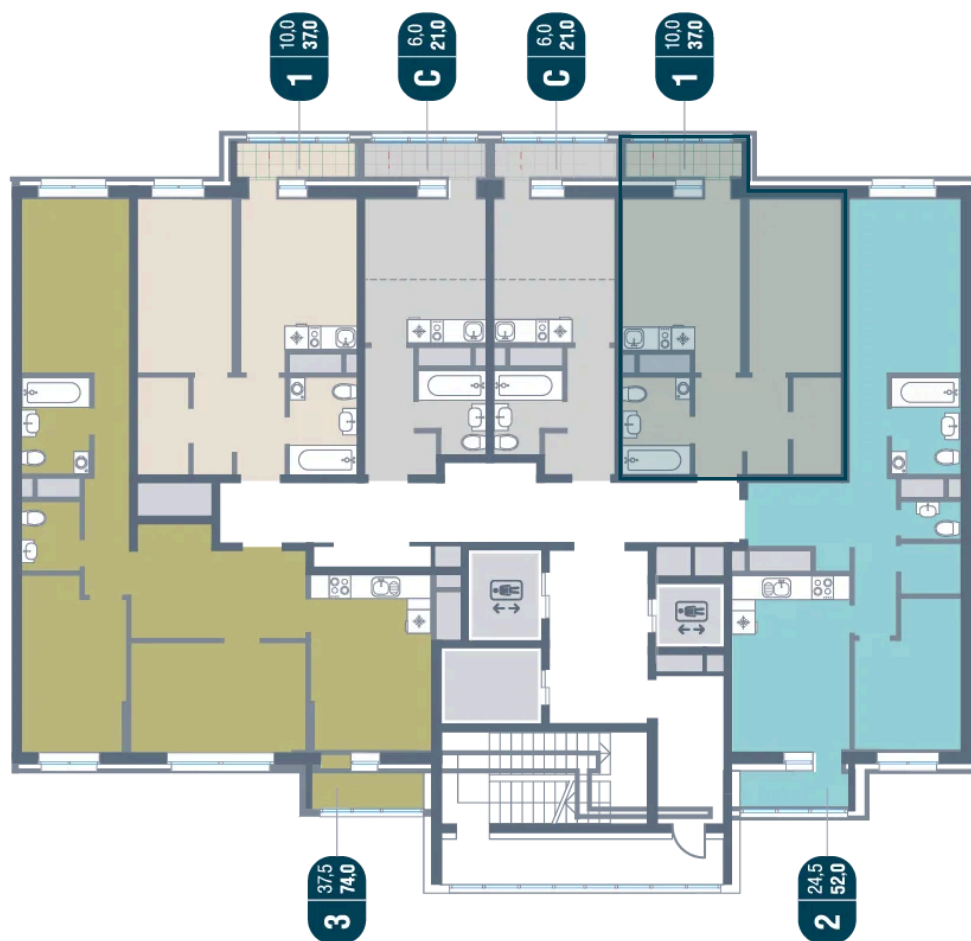

На этаже 21

1 комнатная 37 м²

Адрес офиса продаж

Московская обл, г Котельники, мкр Новые
Котельники, д 2

06.04.2025 15:40 (Мск)

Не является публичной офертой, цена может
быть скорректирована. Информация взята с
сайта «kotelnikipark.ru»