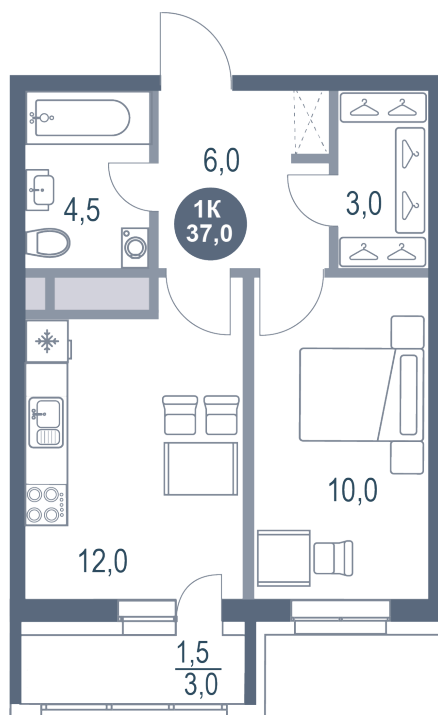

# 1 комнатная 37 м<sup>2</sup>

Отсканируйте QR-код  
и смотрите на сайте  
kotelnikipark.ru

7 418 174 руб.

В ипотеку от 34 241 руб.

Корпус

Корпус №12

Этаж

21

# На генплане Корпус №12

1 комнатная 37 м<sup>2</sup>

08.09.2024, 02:37

Не является публичной офертой, цена может быть скорректирована. Информация взята с сайта «kotelnikipark.ru»