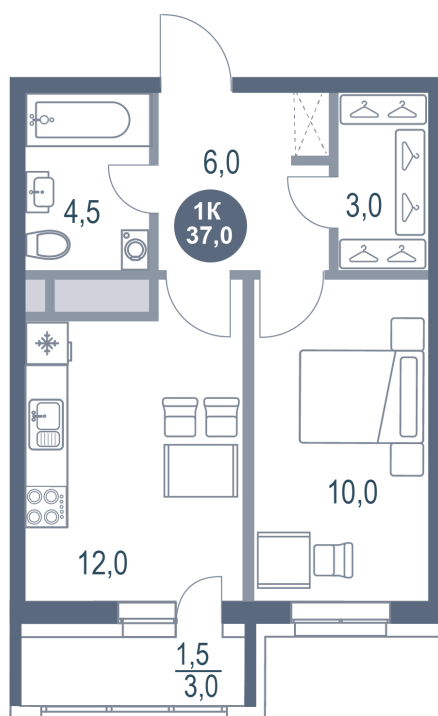

Номер: 251

1 КОМНАТНАЯ 37 м²

Отсканируйте QR-код и
смотрите на сайте
kotelnikipark.ru

~~7 858 100 руб.~~

7 467 195 руб.

В ипотеку от 30 503 руб.

Скидка

Корпус

Корпус №12

Этаж

21

Секция

2

Сдача

4 кв. 2026

05.04.2026 19:15 (Мск)

Не является публичной офертой, цена может быть скорректирована. Информация взята с сайта «kotelnikipark.ru»

На этаже 21

1 комнатная 37 м²

05.04.2026 19:15 (Мск)

Не является публичной офертой, цена может быть скорректирована. Информация взята с сайта «kotelnikipark.ru»

На генплане Корпус №12

1 комнатная 37 м²

05.04.2026 19:15 (Мск)

Не является публичной офертой, цена может быть скорректирована. Информация взята с сайта «kotelnikipark.ru»