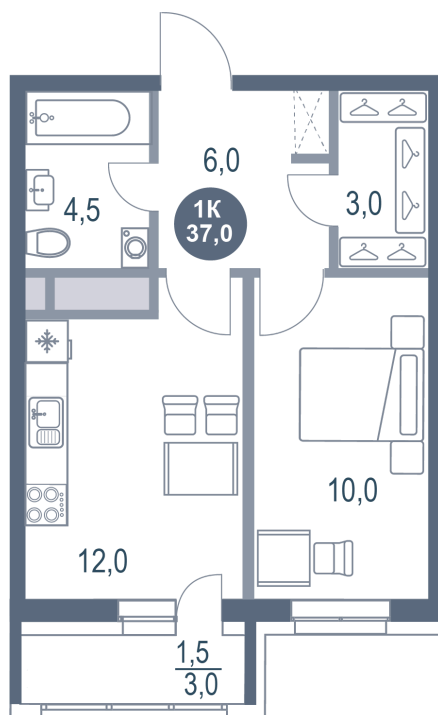

Номер: 251

1 комнатная 37 м²

Отсканируйте QR-код
и смотрите на сайте
kotelnikipark.ru

7 871 220 руб.

В ипотеку от 34 241 руб.

Корпус

Корпус №12

Этаж

21

Секция

2

23.11.2024, 22:22

Не является публичной офертой, цена может быть скорректирована. Информация взята с сайта «kotelnikipark.ru»

На этаже 21

1 комнатная 37 м²

23.11.2024, 22:22

Не является публичной офертой, цена может быть скорректирована. Информация взята с сайта «kotelnikipark.ru»

На генплане Корпус №12

1 комнатная 37 м²

23.11.2024, 22:22

Не является публичной офертой, цена может быть скорректирована. Информация взята с сайта «kotelnikipark.ru»