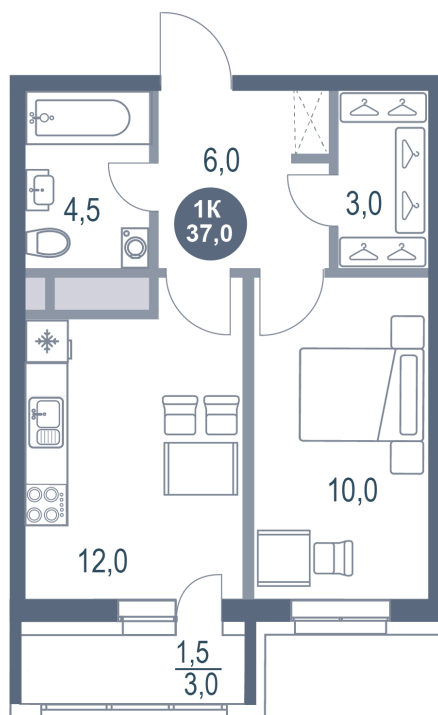

# 1 комнатная 37 м<sup>2</sup>

Отсканируйте QR-код  
и смотрите на сайте  
kotelnikipark.ru

7 871 220 руб.

В ипотеку от 34 241 руб.

Корпус

Корпус №12

Этаж

21