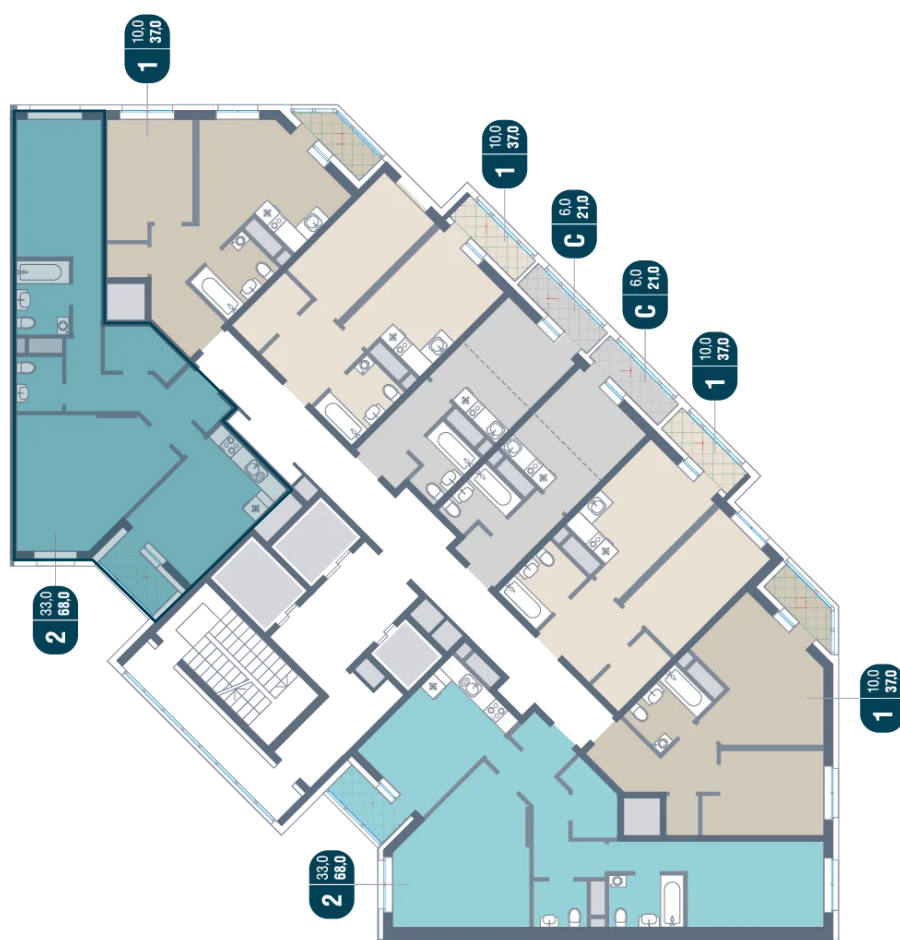

# На этаже 6

2 комнатная 68 м<sup>2</sup>

18.10.2024, 07:53

Не является публичной офертой, цена может быть скорректирована. Информация взята с сайта «kotelnikipark.ru»

# На генплане Корпус №12

2 комнатная 68 м<sup>2</sup>

18.10.2024, 07:53

Не является публичной офертой, цена может быть скорректирована. Информация взята с сайта «kotelnikipark.ru»