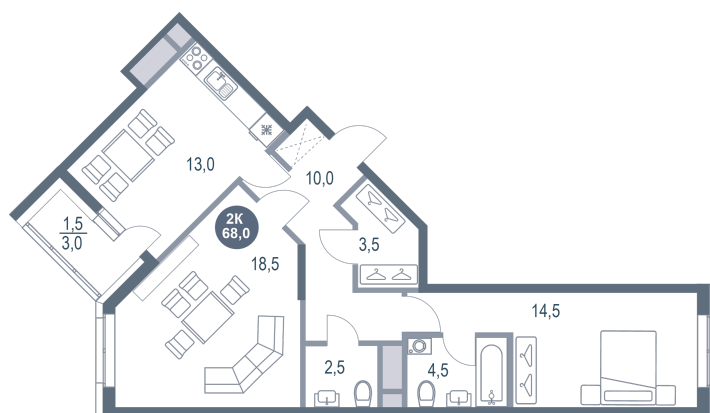

Номер: 453

2 комнатная 68 м²

Отсканируйте QR-код
и смотрите на сайте
kotelnikipark.ru

11 071 464 руб.

В ипотеку от 48 208 руб.

Корпус

Корпус №12

Этаж

6

Секция

4

21.12.2024, 18:23

Не является публичной офертой, цена может быть скорректирована. Информация взята с сайта «kotelnikipark.ru»

На этаже 6

2 комнатная 68 м²

21.12.2024, 18:23