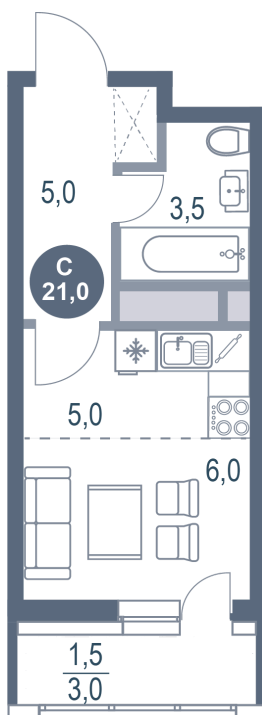

Номер: 705

Студия 21 м²

Отсканируйте QR-код
и смотрите на сайте
kotelnikipark.ru

5 532 880 руб.

В ипотеку от 24 109 руб.

Корпус

Корпус №11

Этаж

21

Секция

5

24.11.2024, 05:58

Не является публичной офертой, цена может быть скорректирована. Информация взята с сайта «kotelnikipark.ru»

На этаже 21

Студия 21 м²

24.11.2024, 05:58

Не является публичной офертой, цена может быть скорректирована. Информация взята с сайта «kotelnikipark.ru»

На генплане Корпус №11

Студия 21 м²

24.11.2024, 05:58

Не является публичной офертой, цена может быть скорректирована. Информация взята с сайта «kotelnikipark.ru»