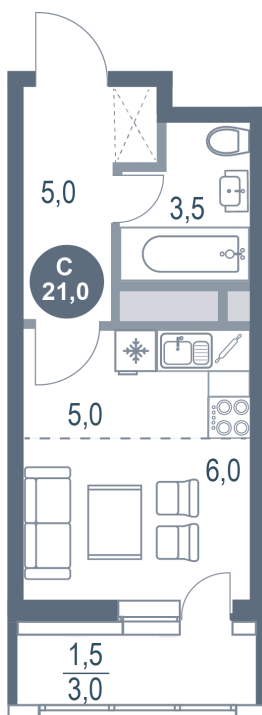

Номер: 705

Студия 21 м²

Отсканируйте QR-код
и смотрите на сайте
kotelnikipark.ru

5 532 880 руб.

В ипотеку от 24 109 руб.

Корпус

Корпус №11

Этаж

21

Секция

5

18.10.2024, 04:55

Не является публичной офертой, цена может быть скорректирована. Информация взята с сайта «kotelnikipark.ru»

На генплане Корпус №11

Студия 21 м²

18.10.2024, 04:55