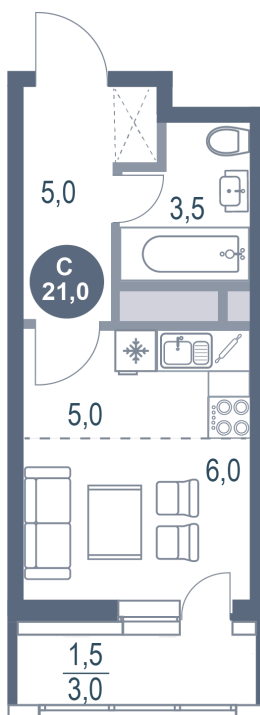

# Студия 21 м<sup>2</sup>

Отсканируйте QR-код  
и смотрите на сайте  
kotelnikipark.ru

5 532 880 руб.

В ипотеку от 24 109 руб.

Корпус

Корпус №11

Этаж

21