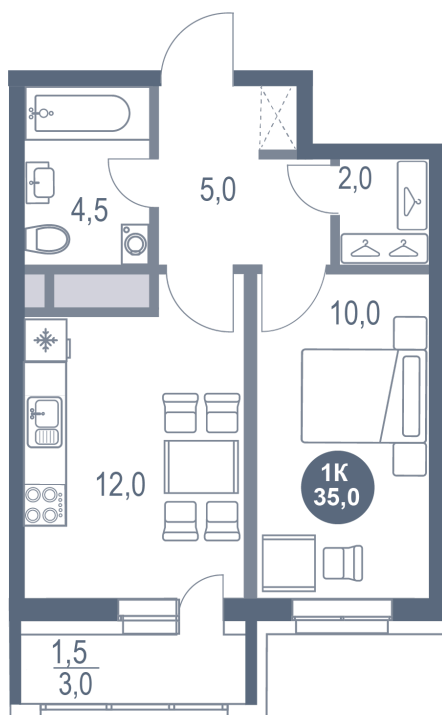

# 1 комнатная 35 м<sup>2</sup>

Отсканируйте QR-код  
и смотрите на сайте  
kotelnikipark.ru

6 985 800 руб.

В ипотеку от 30 378 руб.

Корпус

Корпус №11

Этаж

15