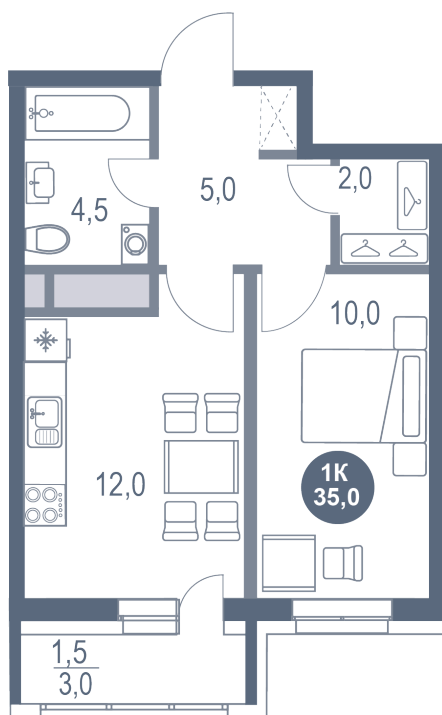

Номер: 248

1 комнатная 35 м²

Отсканируйте QR-код
и смотрите на сайте
kotelnikipark.ru

6 581 120 руб.

В ипотеку от 30 378 руб.

Корпус

Корпус №11

Этаж

15

Секция

2

08.09.2024, 02:39

Не является публичной офертой, цена может быть скорректирована. Информация взята с сайта «kotelnikipark.ru»

На этаже 15

1 комнатная 35 м²

08.09.2024, 02:39

Не является публичной офертой, цена может быть скорректирована. Информация взята с сайта «kotelnikipark.ru»

На генплане Корпус №11

1 комнатная 35 м²

08.09.2024, 02:39

Не является публичной офертой, цена может быть скорректирована. Информация взята с сайта «kotelnikipark.ru»