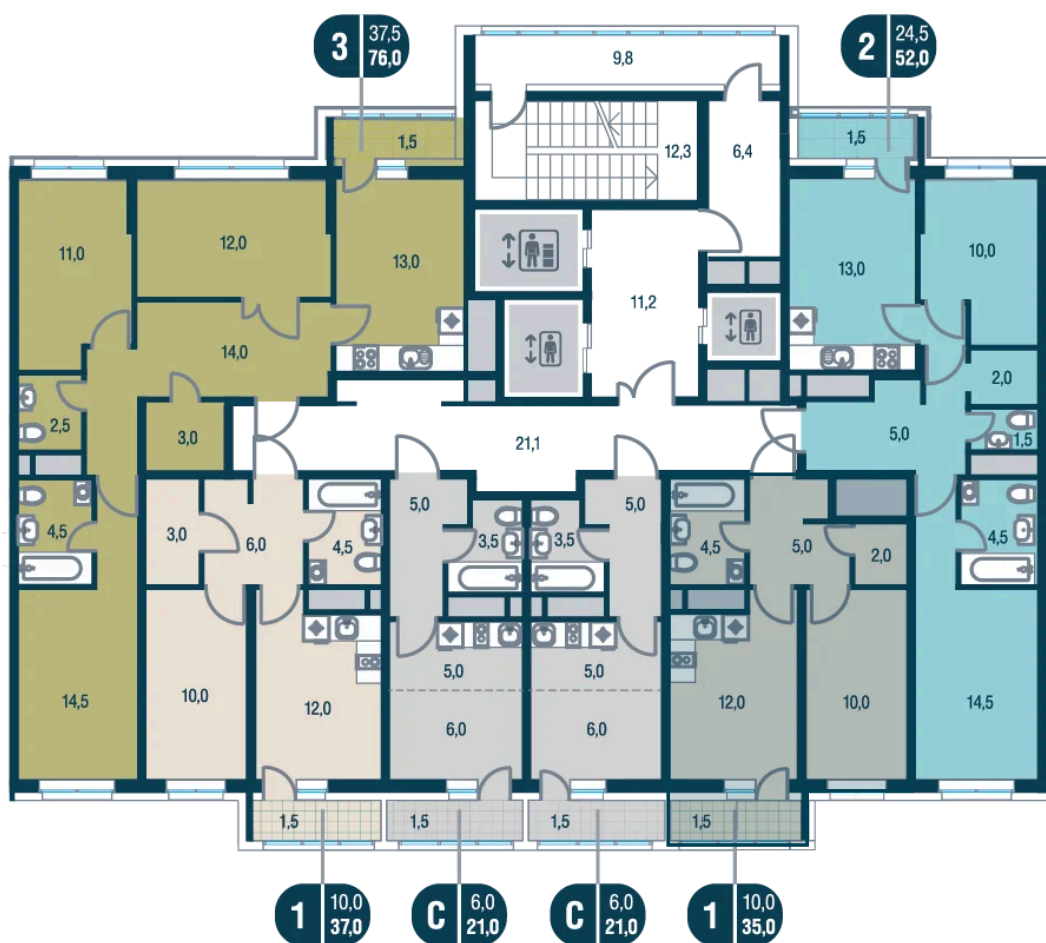

Номер: 248

1 комнатная 35 м²

Отсканируйте QR-код
и смотрите на сайте
kotelnikipark.ru

6 581 120 руб.

В ипотеку от 30 378 руб.

Корпус

Корпус №11

Этаж

15

Секция

2

08.09.2024, 02:39

Не является публичной офертой, цена может быть скорректирована. Информация взята с сайта «kotelnikipark.ru»

На этаже 15

1 комнатная 35 м²

08.09.2024, 02:39

Не является публичной офертой, цена может быть скорректирована. Информация взята с сайта «kotelnikipark.ru»

На генплане Корпус №11

1 комнатная 35 м²

08.09.2024, 02:39

Не является публичной офертой, цена может быть скорректирована. Информация взята с сайта «kotelnikipark.ru»