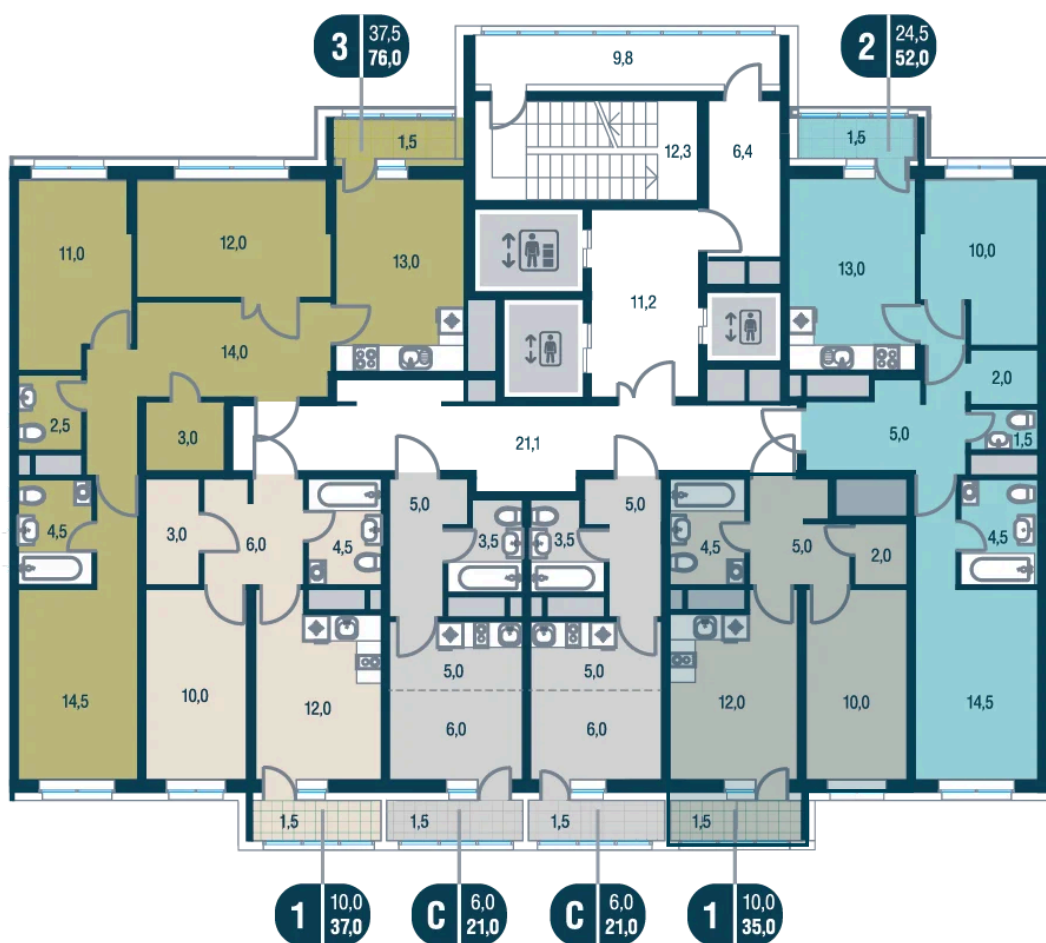

# На этаже 15

1 комнатная 35 м<sup>2</sup>

22.11.2024, 04:25

Не является публичной офертой, цена может быть скорректирована. Информация взята с сайта «kotelnikipark.ru»

# На генплане Корпус №11

1 комнатная 35 м<sup>2</sup>

22.11.2024, 04:25

Не является публичной офертой, цена может быть скорректирована. Информация взята с сайта «kotelnikipark.ru»