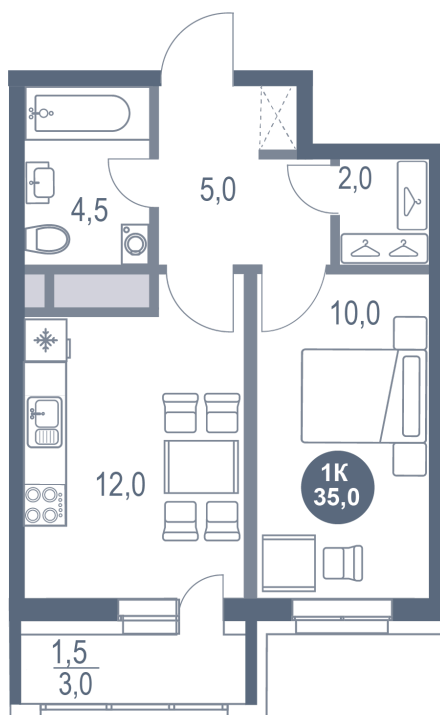

# 1 комнатная 35 м<sup>2</sup>

Отсканируйте QR-код  
и смотрите на сайте  
kotelnikipark.ru

6 985 800 руб.

В ипотеку от 30 378 руб.

Корпус

Корпус №11

Этаж

15