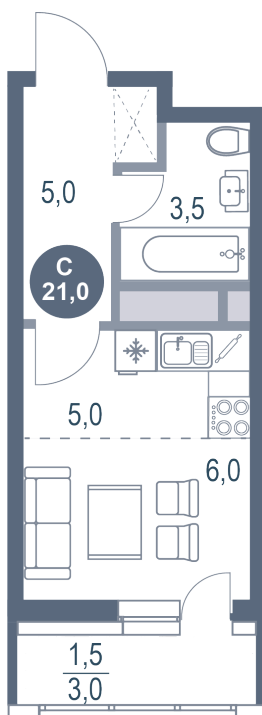

# Студия 21 м<sup>2</sup>

Отсканируйте QR-код  
и смотрите на сайте  
kotelnikipark.ru

4 863 810 руб.

В ипотеку от 22 451 руб.

Корпус

Корпус №11

Этаж

17