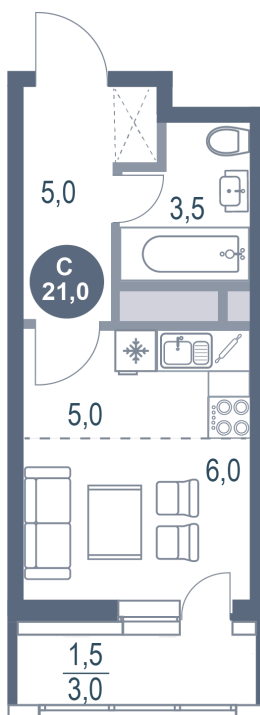

Номер: 109

Студия 21 м²

Отсканируйте QR-код
и смотрите на сайте
kotelnikipark.ru

5 164 120 руб.

В ипотеку от 22 451 руб.

Корпус

Корпус №11

Этаж

17

Секция

1

21.11.2024, 17:52

Не является публичной офертой, цена может быть скорректирована. Информация взята с сайта «kotelnikipark.ru»

На этаже 17

Студия 21 м²

21.11.2024, 17:52

Не является публичной офертой, цена может быть скорректирована. Информация взята с сайта «kotelnikipark.ru»

На генплане Корпус №11

Студия 21 м²

21.11.2024, 17:52

Не является публичной офертой, цена может быть скорректирована. Информация взята с сайта «kotelnikipark.ru»