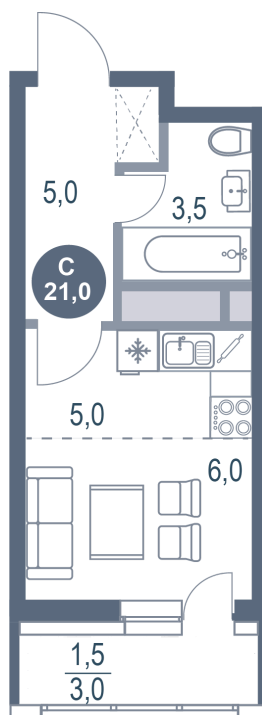

Номер: 109

Студия 21 м²

Отсканируйте QR-код
и смотрите на сайте
kotelnikipark.ru

5 164 120 руб.

В ипотеку от 22 451 руб.

Корпус

Корпус №11

Этаж