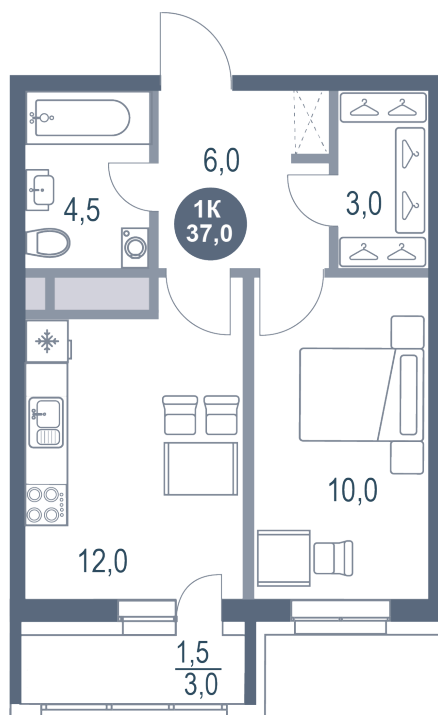

Номер: 659

1 комнатная 37 м²

Отсканируйте QR-код
и смотрите на сайте
kotelnikipark.ru

7 228 320 руб.

В ипотеку от 33 365 руб.

Корпус

Корпус №11

Этаж

13

Секция

5

07.09.2024, 23:44

Не является публичной офертой, цена может быть скорректирована. Информация взята с сайта «kotelnikipark.ru»

На генплане Корпус №11

1 комнатная 37 м²

07.09.2024, 23:44