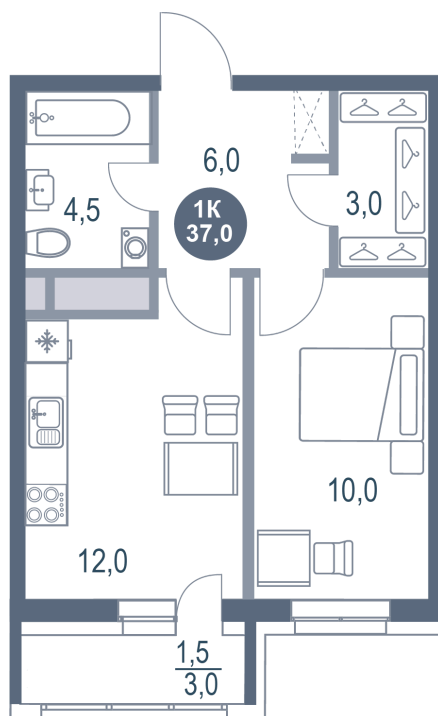

Номер: 659

1 КОМНАТНАЯ 37 м²

Отсканируйте QR-код и
смотрите на сайте
kotelnikipark.ru

~~7 894 730 руб.~~

7 502 012 руб.

В ипотеку от 30 645 руб.

Скидка

Корпус

Корпус №11

Этаж

13

Секция

5

Сдача

4 кв. 2026

30.04.2026 08:04 (Мск)

Не является публичной офертой, цена может быть скорректирована. Информация взята с сайта «kotelnikipark.ru»

На этаже 13

1 комнатная 37 м²

30.04.2026 08:04 (Мск)

Не является публичной офертой, цена может быть скорректирована. Информация взята с сайта «kotelnikipark.ru»

На генплане Корпус №11

1 комнатная 37 м²

30.04.2026 08:04 (Мск)

Не является публичной офертой, цена может быть скорректирована. Информация взята с сайта «kotelnikipark.ru»