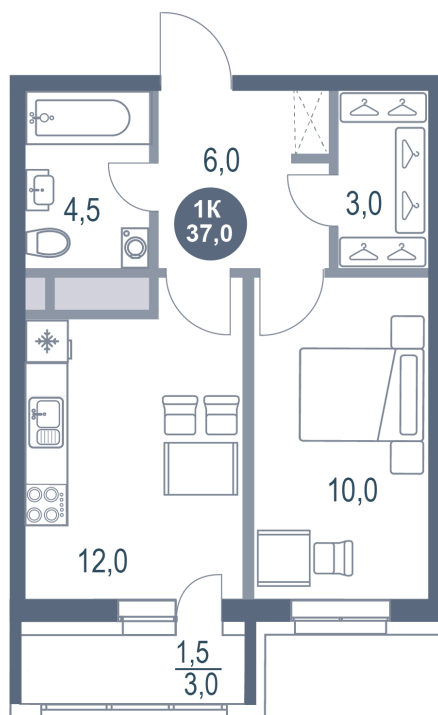

Номер: 659

1 комнатная 37 м²

Отсканируйте QR-код
и смотрите на сайте
kotelnikipark.ru

7 647 740 руб.

В ипотеку от 33 365 руб.

Корпус

Корпус №11

Этаж

13

Секция

5

21.11.2024, 23:05

Не является публичной офертой, цена может быть скорректирована. Информация взята с сайта «kotelnikipark.ru»

На этаже 13

1 комнатная 37 м²

21.11.2024, 23:05

Не является публичной офертой, цена может быть скорректирована. Информация взята с сайта «kotelnikipark.ru»

На генплане Корпус №11

1 комнатная 37 м²

21.11.2024, 23:05

Не является публичной офертой, цена может быть скорректирована. Информация взята с сайта «kotelnikipark.ru»