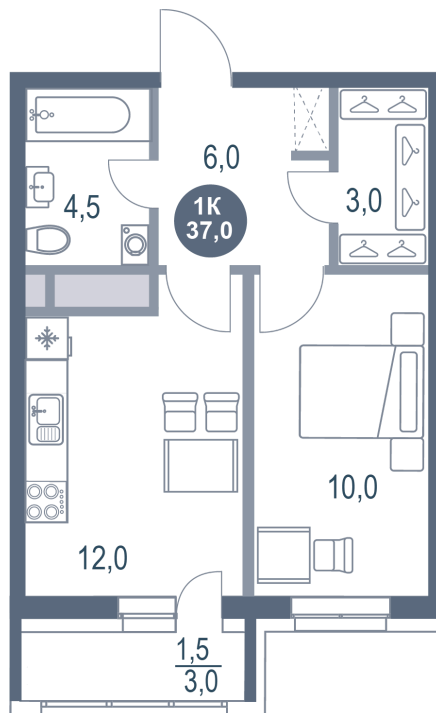

Номер: 659

1 КОМНАТНАЯ 37 м²

Отсканируйте QR-код и
смотрите на сайте
kotelnikipark.ru

~~8 084 910 руб.~~

7 682 683 руб.

В ипотеку от 33 625 руб.

Скидка

Корпус

Корпус №11

Этаж

13

Секция

5

Сдача

4 кв. 2026

26.06.2026 13:51 (Мск)

Не является публичной офертой, цена может быть скорректирована.
Информация взята с сайта «kotelnikipark.ru».

На этаже 13

1 комнатная 37 м²

26.06.2026 13:51 (Мск)

Не является публичной офертой, цена может быть скорректирована.
Информация взята с сайта «kotelnikipark.ru».

На генплане Корпус №11

1 комнатная 37 м²

26.06.2026 13:51 (Мск)

Не является публичной офертой, цена может быть скорректирована.
Информация взята с сайта «kotelnikipark.ru».