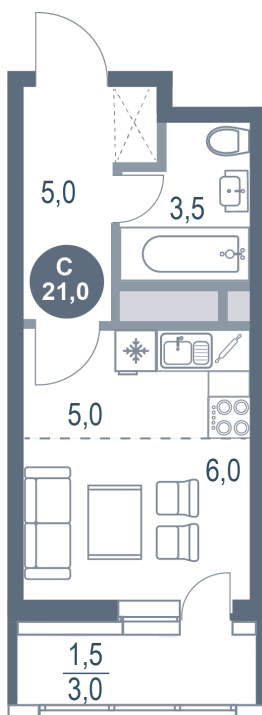

# Студия 21 м<sup>2</sup>

Отсканируйте QR-код  
и смотрите на сайте  
kotelnikipark.ru

4 475 520 руб.

В ипотеку от 20 100 руб.

Корпус

Корпус №12

Этаж

2

# На генплане Корпус №12

Студия 21 м<sup>2</sup>

19.09.2024, 01:15

Не является публичной офертой, цена может быть скорректирована. Информация взята с сайта «kotelnikipark.ru»