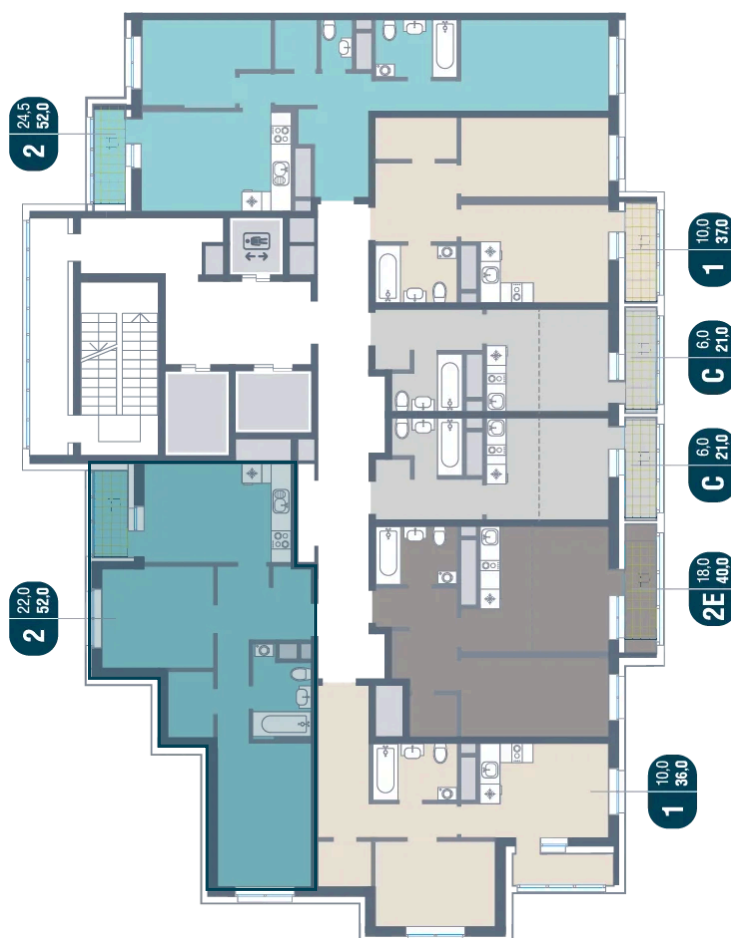

Номер: 820

2 КОМНАТНАЯ 52 м²

Отсканируйте QR-код и
смотрите на сайте
kotelnikipark.ru

~~11 989 600 руб.~~

10 794 640 руб.

В ипотеку от 47 245 руб.

Скидка

Корпус	Корпус №12	Этаж	12
Секция	6	Сдача	4 кв. 2026

23.06.2026 00:04 (Мск)

Не является публичной офертой, цена может быть скорректирована.
Информация взята с сайта «kotelnikipark.ru».

На этаже 12

2 комнатная 52 м²

23.06.2026 00:04 (Мск)

Не является публичной офертой, цена может быть скорректирована.
Информация взята с сайта «kotelnikipark.ru».

На генплане Корпус №12

2 комнатная 52 м²

23.06.2026 00:04 (Мск)

Не является публичной офертой, цена может быть скорректирована.
Информация взята с сайта «kotelnikipark.ru».