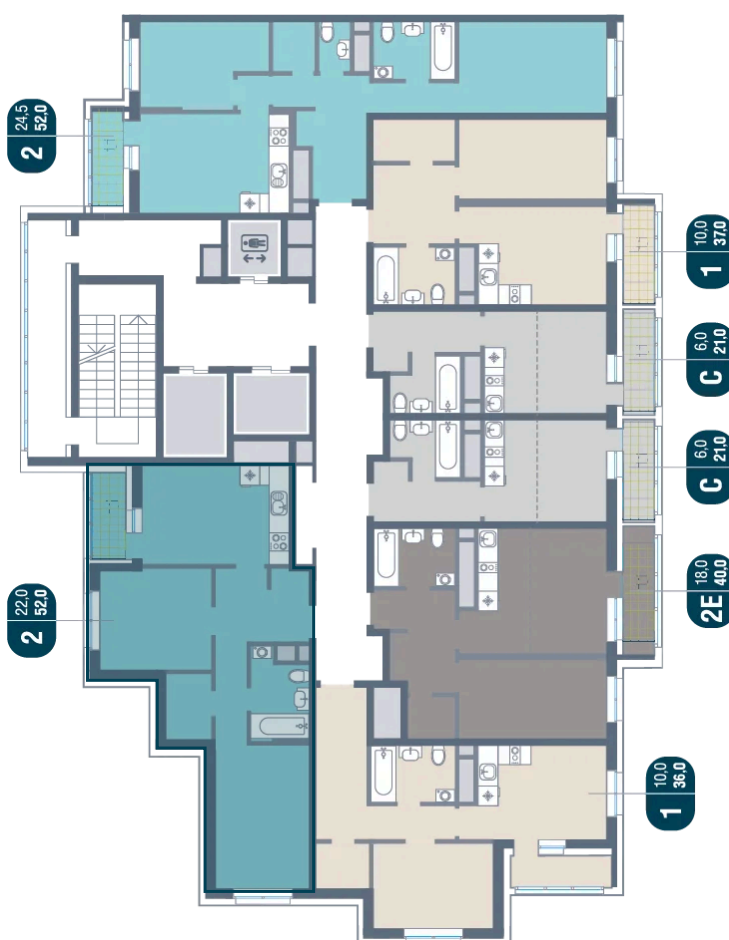

На этаже 12

2 комнатная 52 м²

Адрес офиса продаж

Московская обл, г Котельники, мкр Новые
Котельники, д 2

04.04.2025 21:32 (Мск)

Не является публичной офертой, цена может
быть скорректирована. Информация взята с сайта
«kotelnikipark.ru»