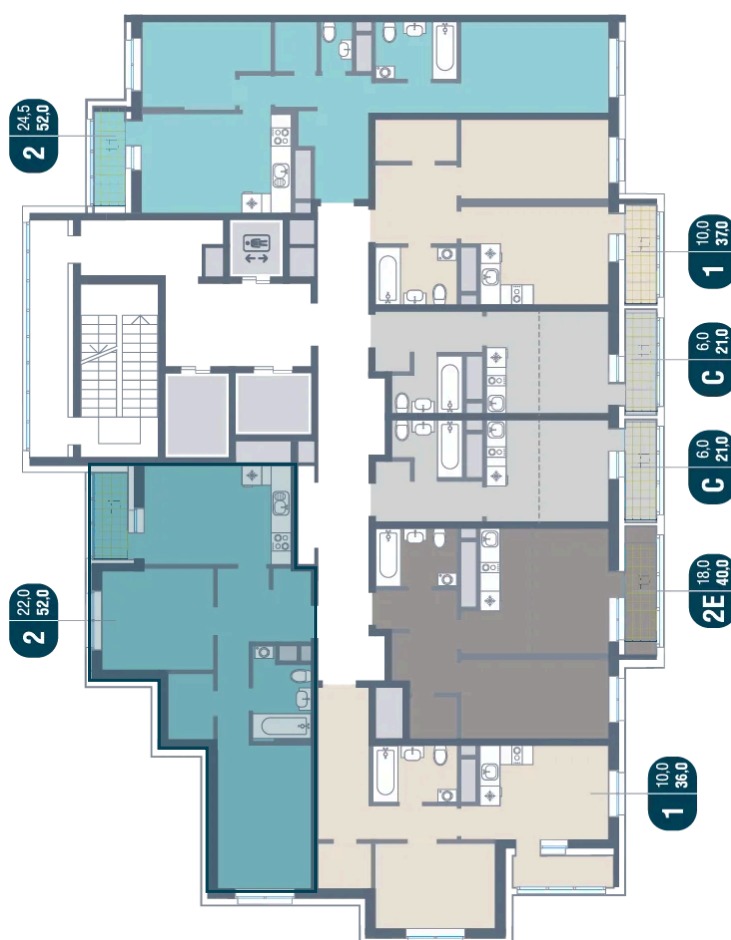

# 2 комнатная 52 м<sup>2</sup>

Отсканируйте QR-код  
и смотрите на сайте  
kotelnikipark.ru

10 210 760 руб.

В ипотеку от 44 540 руб.

Корпус

Корпус №12

Этаж

12

# На этаже 12

2 комнатная 52 м<sup>2</sup>

24.11.2024, 05:24

Не является публичной офертой, цена может быть скорректирована. Информация взята с сайта «kotelnikipark.ru»

# На генплане Корпус №12

2 комнатная 52 м<sup>2</sup>

24.11.2024, 05:24

Не является публичной офертой, цена может быть скорректирована. Информация взята с сайта «kotelnikipark.ru»