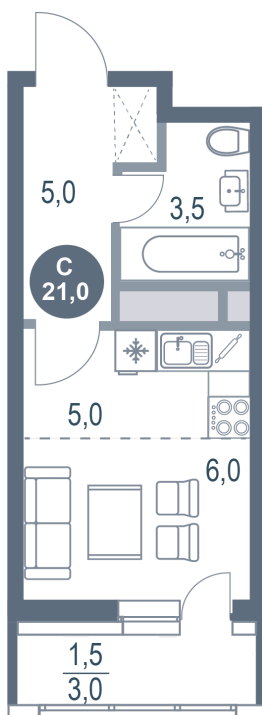

Номер: 478

Студия 21 м²

Отсканируйте QR-код
и смотрите на сайте
kotelnikipark.ru

4 755 670 руб.

В ипотеку от 20 687 руб.

Корпус

Корпус №11

Этаж

6

Секция

4

18.10.2024, 04:05

Не является публичной офертой, цена может быть скорректирована. Информация взята с сайта «kotelnikipark.ru»

На этаже 6

Студия 21 м²

18.10.2024, 04:05

Не является публичной офертой, цена может быть скорректирована. Информация взята с сайта «kotelnikipark.ru»

На генплане Корпус №11

Студия 21 м²

18.10.2024, 04:05

Не является публичной офертой, цена может быть скорректирована. Информация взята с сайта «kotelnikipark.ru»