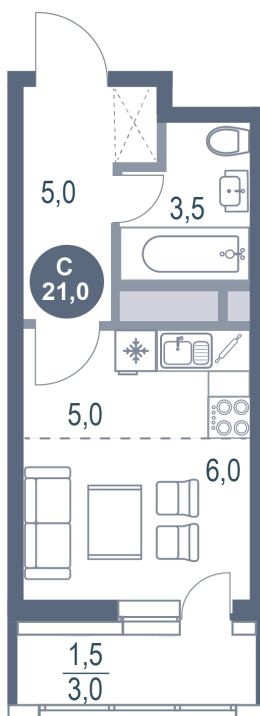

Номер: 268

Студия 21 м²

Отсканируйте QR-код и
смотрите на сайте
kotelnikipark.ru

~~5 657 920 руб.~~

5 377 024 руб.

В ипотеку от 21 965 руб.

Скидка

Корпус

Корпус №12

Этаж

24

Секция

2

Сдача

4 кв. 2026

08.04.2026 18:24 (Мск)

Не является публичной офертой, цена может быть
скорректирована. Информация взята с сайта
«kotelnikipark.ru»

На этаже 24

Студия 21 м²

08.04.2026 18:24 (Мск)

Не является публичной офертой, цена может быть скорректирована. Информация взята с сайта «kotelnikipark.ru»

На генплане Корпус №12

Студия 21 м²

08.04.2026 18:24 (Мск)

Не является публичной офертой, цена может быть скорректирована. Информация взята с сайта «kotelnikipark.ru»