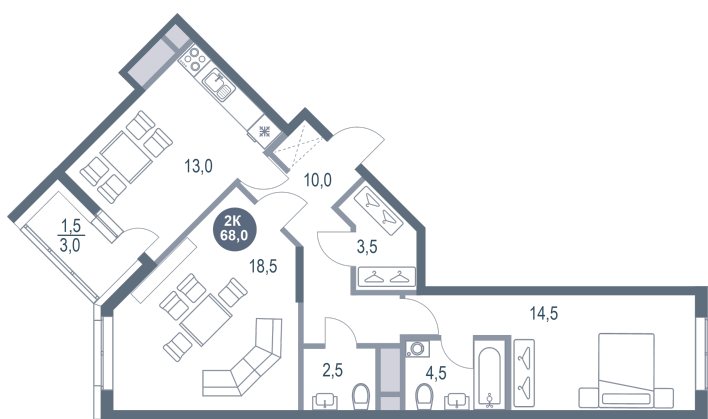

Номер: 589

2 КОМНАТНАЯ 68 м²

Отсканируйте QR-код и
смотрите на сайте
kotelnikipark.ru

~~13 351 000 руб.~~

12 019 900 руб.

Скидка

Корпус	Корпус №12	Этаж	23
Секция	4	Сдача	4 кв. 2026

10.05.2026 03:12 (Мск)

Не является публичной офертой, цена может быть скорректирована. Информация взята с сайта «kotelnikipark.ru»

На этаже 23

2 комнатная 68 м²

10.05.2026 03:12 (Мск)

Не является публичной офертой, цена может быть скорректирована. Информация взята с сайта «kotelnikipark.ru»

На генплане Корпус №12

2 комнатная 68 м²

10.05.2026 03:12 (Мск)

Не является публичной офертой, цена может быть скорректирована. Информация взята с сайта «kotelnikipark.ru»