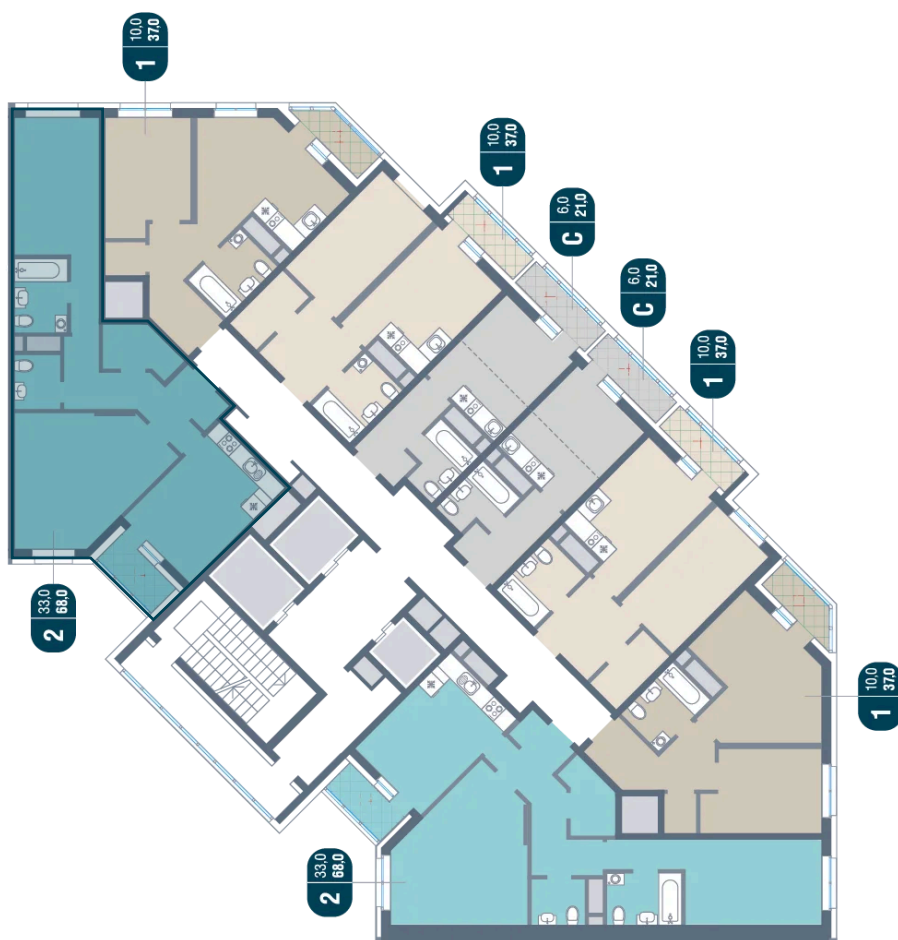

Номер: 589

2 КОМНАТНАЯ 68 м²

Отсканируйте QR-код и
смотрите на сайте
kotelnikipark.ru

~~13 670 600 руб.~~

12 307 540 руб.

В ипотеку от 53 867 руб.

Скидка

Корпус	Корпус №12	Этаж	23
Секция	4	Сдача	4 кв. 2026

25.06.2026 08:09 (Мск)

Не является публичной офертой, цена может быть скорректирована.
Информация взята с сайта «kotelnikipark.ru».

На этаже 23

2 комнатная 68 м²

25.06.2026 08:09 (Мск)

Не является публичной офертой, цена может быть скорректирована.
Информация взята с сайта «kotelnikipark.ru».

На генплане Корпус №12

2 комнатная 68 м²

25.06.2026 08:09 (Мск)

Не является публичной офертой, цена может быть скорректирована.
Информация взята с сайта «kotelnikipark.ru».