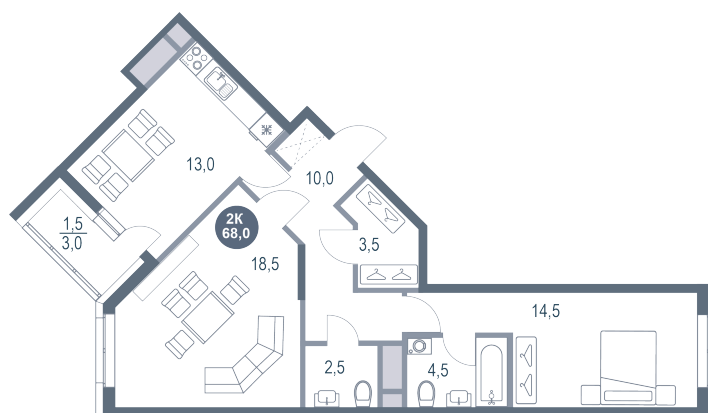

Номер: 589

2 комнатная 68 м²

Отсканируйте QR-код
и смотрите на сайте
kotelnikipark.ru

12 151 110 руб.

В ипотеку от 56 088 руб.

Корпус

Корпус №12

Этаж

23

Секция

4

08.09.2024, 02:45

Не является публичной офертой, цена может быть скорректирована. Информация взята с сайта «kotelnikipark.ru»

На этаже 23

2 комнатная 68 м²

08.09.2024, 02:45