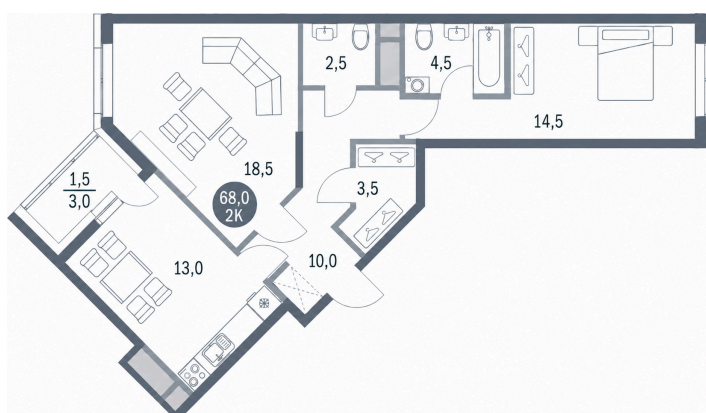

Номер: 589

2 КОМНАТНАЯ 68 м²

Отсканируйте QR-код и
смотрите на сайте
kotelnikipark.ru

~~13 670 600 руб.~~

12 307 540 руб.

В ипотеку от 53 867 руб.

Скидка

Корпус	Корпус №12	Этаж	23
Секция	4	Сдача	4 кв. 2026

25.06.2026 08:09 (Мск)

Не является публичной офертой, цена может быть скорректирована.
Информация взята с сайта «kotelnikipark.ru».

На этаже 23

2 комнатная 68 м²

25.06.2026 08:09 (Мск)

Не является публичной офертой, цена может быть скорректирована.
Информация взята с сайта «kotelnikipark.ru».

На генплане Корпус №12

2 комнатная 68 м²

25.06.2026 08:09 (Мск)

Не является публичной офертой, цена может быть скорректирована.
Информация взята с сайта «kotelnikipark.ru».