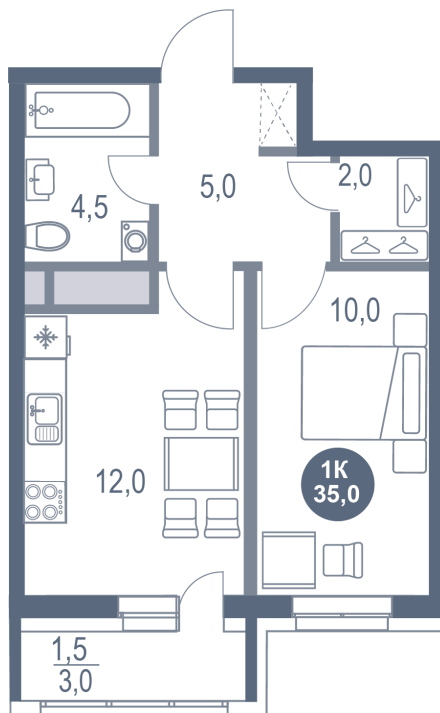

Номер: 212

1 КОМНАТНАЯ 35 м²

Отсканируйте QR-код и
смотрите на сайте
kotelnikipark.ru

~~7 924 800 руб.~~

7 530 560 руб.

В ипотеку от 32 959 руб.

Скидка

Корпус	Корпус №11	Этаж	9
Секция	2	Сдача	4 кв. 2026

28.06.2026 01:32 (Мск)

Не является публичной офертой, цена может быть скорректирована.
Информация взята с сайта «kotelnikipark.ru».

На этаже 9

1 комнатная 35 м²

28.06.2026 01:32 (Мск)

Не является публичной офертой, цена может быть скорректирована.
Информация взята с сайта «kotelnikipark.ru».

На генплане Корпус №11

1 комнатная 35 м²

28.06.2026 01:32 (Мск)

Не является публичной офертой, цена может быть скорректирована.
Информация взята с сайта «kotelnikipark.ru».