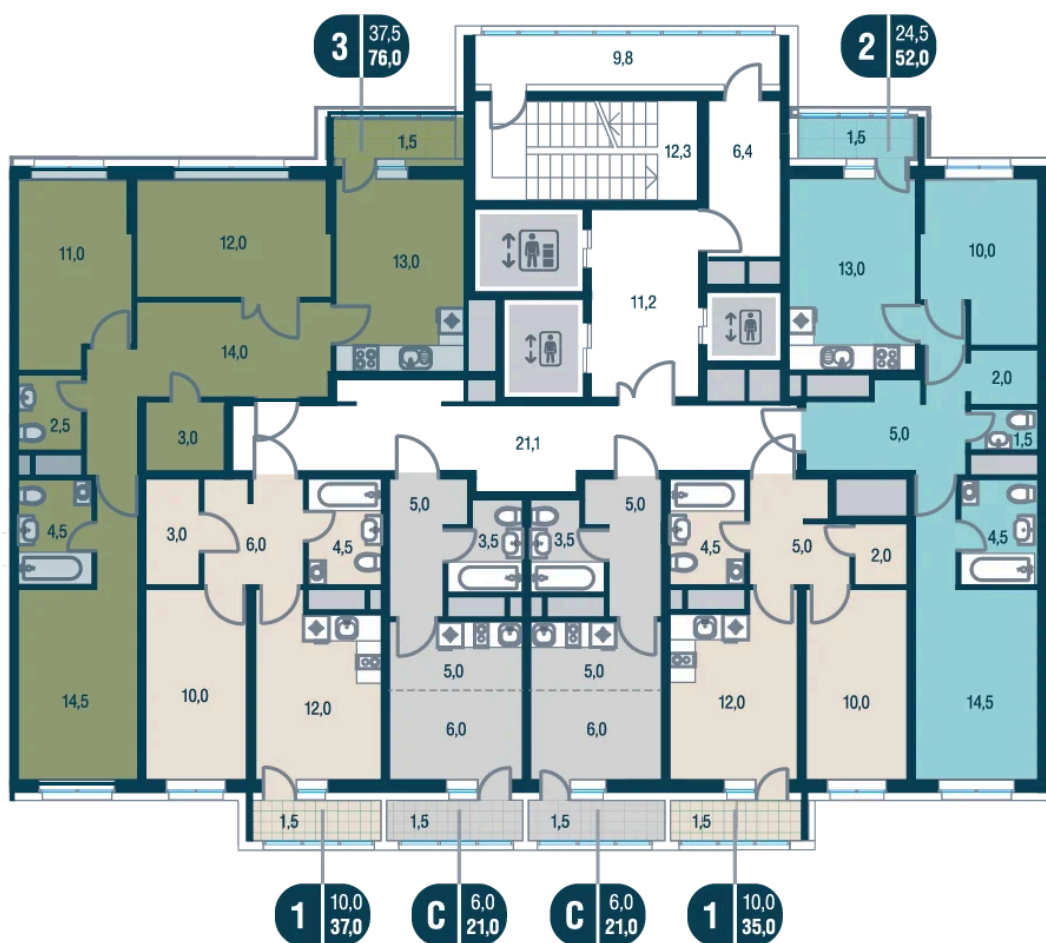

Этаж

23

Секция

2

Сдача

4 кв. 2026

23.04.2026 00:41 (Мск)

Не является публичной офертой, цена может быть скорректирована. Информация взята с сайта «kotelnikipark.ru»

# На этаже 23

3 комнатная 76 м<sup>2</sup>

23.04.2026 00:41 (Мск)

Не является публичной офертой, цена может быть скорректирована. Информация взята с сайта «kotelnikipark.ru»

# На генплане Корпус №11

3 комнатная 76 м<sup>2</sup>

23.04.2026 00:41 (Мск)

Не является публичной офертой, цена может быть скорректирована. Информация взята с сайта «kotelnikipark.ru»