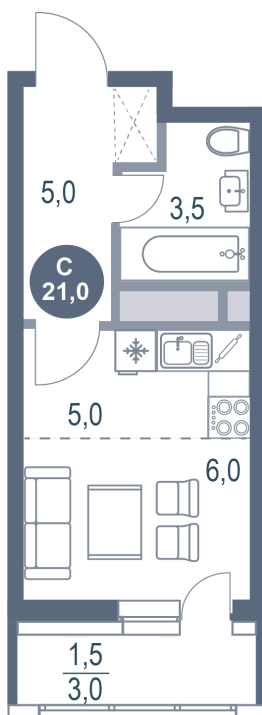

Номер: 364

Студия 21 м²

Отсканируйте QR-код
и смотрите на сайте
kotelnikipark.ru

5 265 130 руб.

В ипотеку от 22 914 руб.

Корпус

Корпус №12

Этаж

16

Секция

3

22.11.2024, 03:49

Не является публичной офертой, цена может быть скорректирована. Информация взята с сайта «kotelnikipark.ru»

На этаже 16

Студия 21 м²

22.11.2024, 03:49

Не является публичной офертой, цена может быть скорректирована. Информация взята с сайта «kotelnikipark.ru»

На генплане Корпус №12

Студия 21 м²

22.11.2024, 03:49

Не является публичной офертой, цена может быть скорректирована. Информация взята с сайта «kotelnikipark.ru»