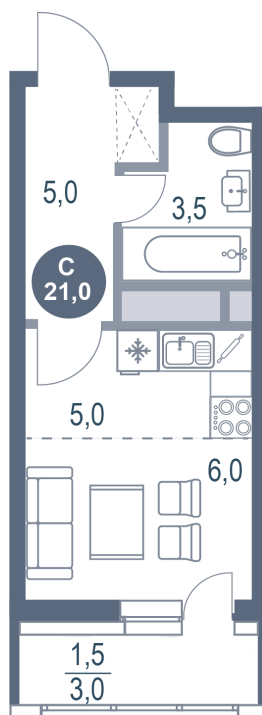

# Студия 21 м<sup>2</sup>

Отсканируйте QR-код  
и смотрите на сайте  
kotelnikipark.ru

5 265 130 руб.

В ипотеку от 22 914 руб.

Корпус

Корпус №12

Этаж

16