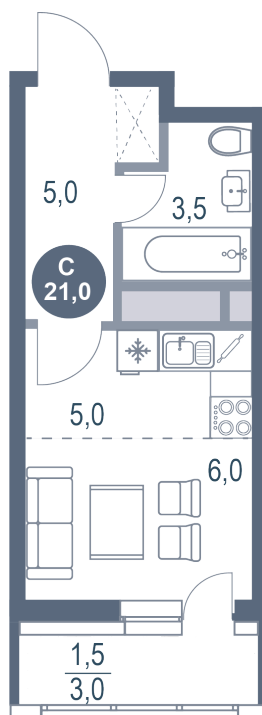

Номер: 364

Студия 21 м²

Отсканируйте QR-код
и смотрите на сайте
kotelnikipark.ru

4 964 198 руб.

В ипотеку от 22 914 руб.

Корпус

Корпус №12

Этаж

16

Секция

3

08.09.2024, 02:50

Не является публичной офертой, цена может быть скорректирована. Информация взята с сайта «kotelnikipark.ru»

1 / 3

На этаже 16

Студия 21 м²

08.09.2024, 02:50

Не является публичной офертой, цена может быть скорректирована. Информация взята с сайта «kotelnikipark.ru»

На генплане Корпус №12

Студия 21 м²

08.09.2024, 02:50

Не является публичной офертой, цена может быть скорректирована. Информация взята с сайта «kotelnikipark.ru»