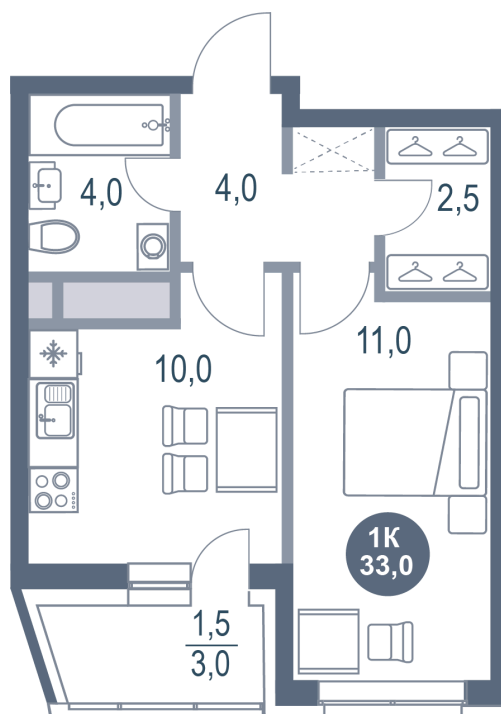

Номер: 370

1 КОМНАТНАЯ 33 м²

Отсканируйте QR-код и
смотрите на сайте
kotelnikipark.ru

~~7 706 560 руб.~~

7 323 232 руб.

В ипотеку от 29 915 руб.

Скидка

Корпус

Корпус №11

Этаж

11

Секция

3

Сдача

4 кв. 2026

30.04.2026 05:06 (Мск)

Не является публичной офертой, цена может быть скорректирована. Информация взята с сайта «kotelnikipark.ru»

На генплане Корпус №11

1 комнатная 33 м²

30.04.2026 05:06 (Мск)

Не является публичной офертой, цена может быть скорректирована. Информация взята с сайта «kotelnikipark.ru»