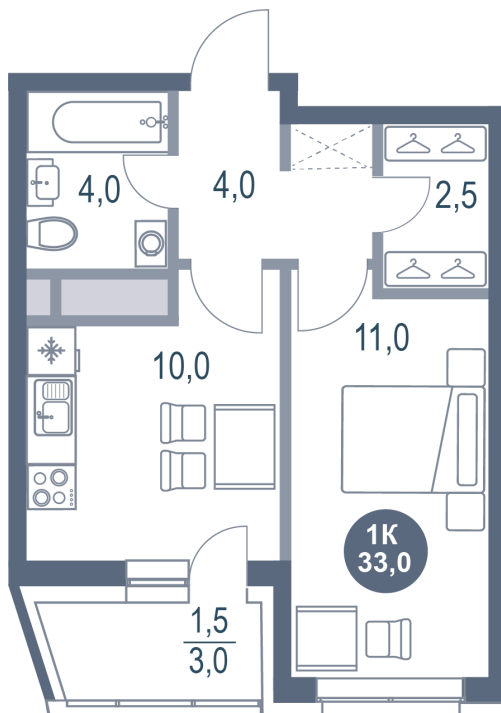

# 1 КОМНАТНАЯ 33 м<sup>2</sup>

Отсканируйте QR-код и  
смотрите на сайте  
kotelnikipark.ru

~~7 880 800 руб.~~

**7 488 760 руб.**

В ипотеку от 32 776 руб.

Скидка

Корпус	Корпус №11	Этаж	11
Секция	3	Сдача	4 кв. 2026