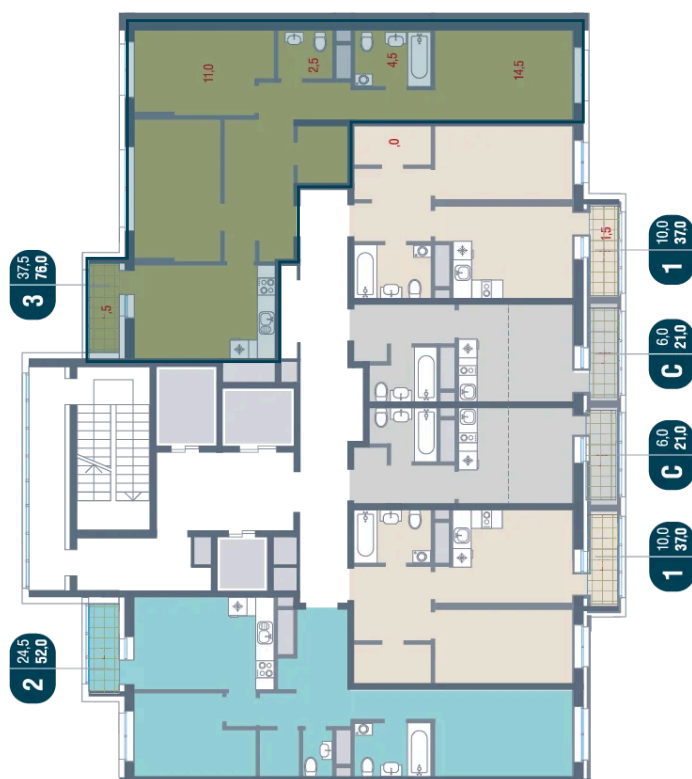

10

Секция

5

21.12.2024, 16:05

Не является публичной офертой, цена может быть скорректирована. Информация взята с сайта «kotelnikipark.ru»

На этаже 10

3 комнатная 76 м²

21.12.2024, 16:05

Не является публичной офертой, цена может быть скорректирована. Информация взята с сайта «kotelnikipark.ru»

На генплане Корпус №12

3 комнатная 76 м²

21.12.2024, 16:05

Не является публичной офертой, цена может быть скорректирована. Информация взята с сайта «kotelnikipark.ru»