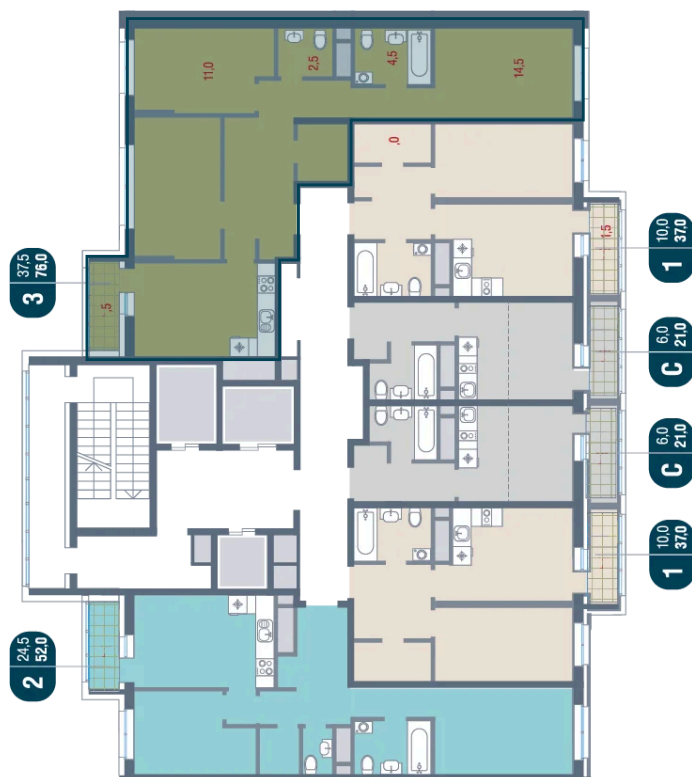

Номер: 660

3 КОМНАТНАЯ 76 м²

Отсканируйте QR-код и
смотрите на сайте
kotelnikipark.ru

~~16 425 600 руб.~~

15 606 320 руб.

В ипотеку от 68 305 руб.

Скидка

Корпус	Корпус №12	Этаж	10
Секция	5	Сдача	4 кв. 2026

27.06.2026 16:28 (Мск)

Не является публичной офертой, цена может быть скорректирована.
Информация взята с сайта «kotelnikipark.ru».

На этаже 10

3 КОМНАТНАЯ 76 м²

27.06.2026 16:28 (Мск)

Не является публичной офертой, цена может быть скорректирована.
Информация взята с сайта «kotelnikipark.ru».

На генплане Корпус №12

3 комнатная 76 м²

27.06.2026 16:28 (Мск)

Не является публичной офертой, цена может быть скорректирована.
Информация взята с сайта «kotelnikipark.ru».