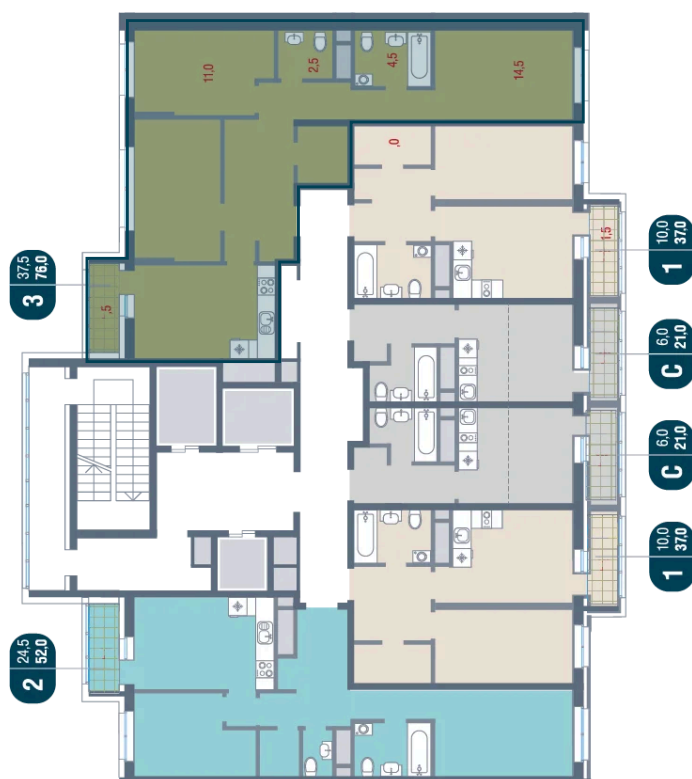

Корпус №12

Этаж

10

Секция

5

Сдача

4 кв. 2026

29.04.2026 05:09 (Мск)

Не является публичной офертой, цена может быть скорректирована. Информация взята с сайта «kotelnikipark.ru»

На этаже 10

3 комнатная 76 м²

29.04.2026 05:09 (Мск)

Не является публичной офертой, цена может быть скорректирована. Информация взята с сайта «kotelnikipark.ru»

На генплане Корпус №12

3 комнатная 76 м²

29.04.2026 05:09 (Мск)

Не является публичной офертой, цена может быть скорректирована. Информация взята с сайта «kotelnikipark.ru»