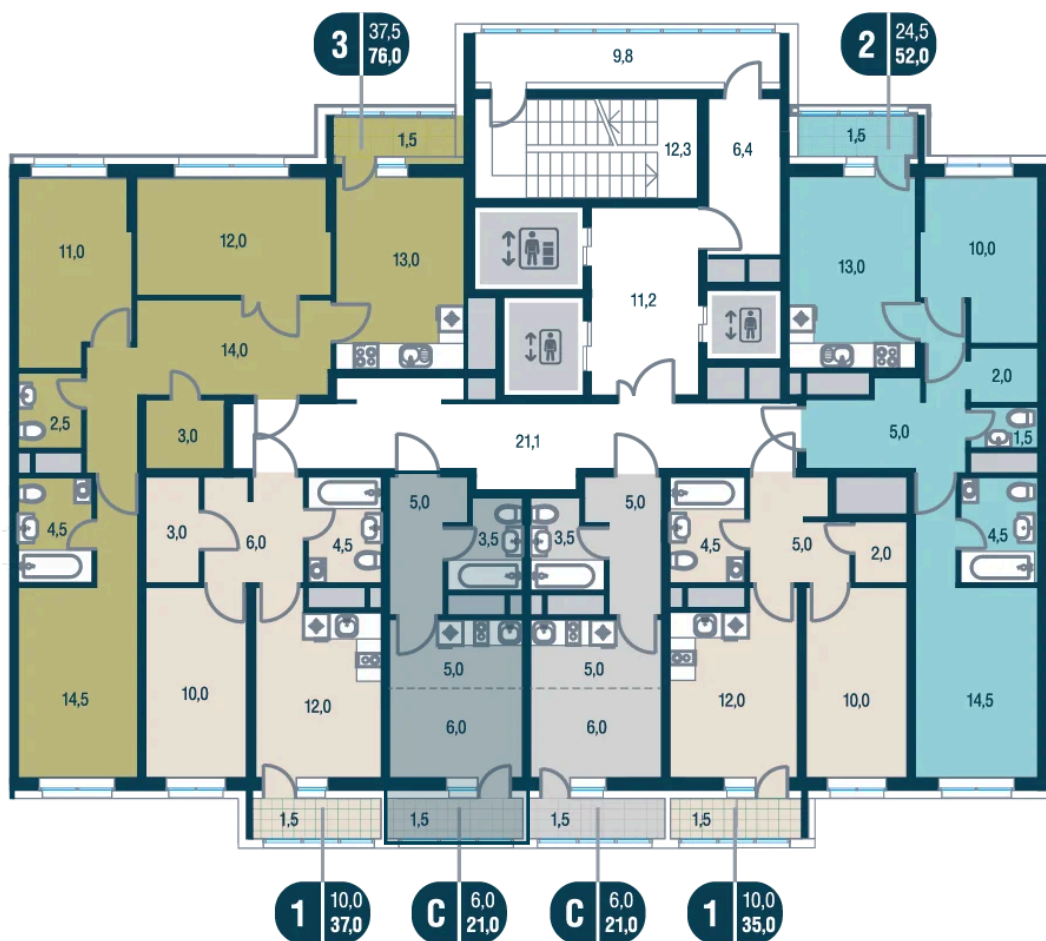

# На этаже 22

Студия 21 м<sup>2</sup>

08.09.2024, 02:16

Не является публичной офертой, цена может быть скорректирована. Информация взята с сайта «kotelnikipark.ru»