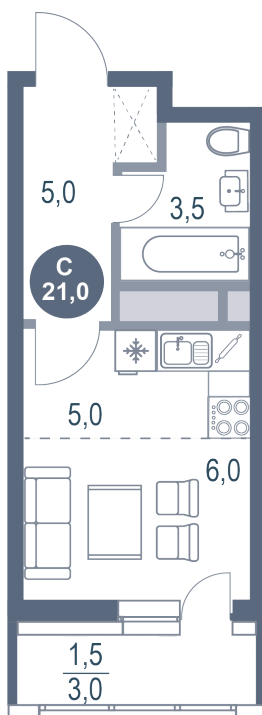

# Студия 21 м<sup>2</sup>

Отсканируйте QR-код  
и смотрите на сайте  
kotelnikipark.ru

4 979 520 руб.

В ипотеку от 22 985 руб.

Корпус

Корпус №11

Этаж

22