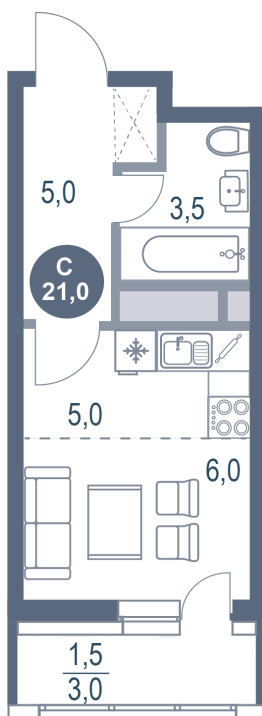

Номер: 521

Студия 21 м²

Отсканируйте QR-код и
смотрите на сайте
kotelnikipark.ru

~~5 707 480 руб.~~

5 424 106 руб.

В ипотеку от 22 157 руб.

Скидка

Корпус

Корпус №12

Этаж

14

Секция

4

Сдача

4 кв. 2026

05.05.2026 13:23 (Мск)

Не является публичной офертой, цена может быть
скорректирована. Информация взята с сайта
«kotelnikipark.ru»

На этаже 14

Студия 21 м²

05.05.2026 13:23 (Мск)

Не является публичной офертой, цена может быть скорректирована. Информация взята с сайта «kotelnikipark.ru»

На генплане Корпус №12

Студия 21 м²

05.05.2026 13:23 (Мск)

Не является публичной офертой, цена может быть скорректирована. Информация взята с сайта «kotelnikipark.ru»