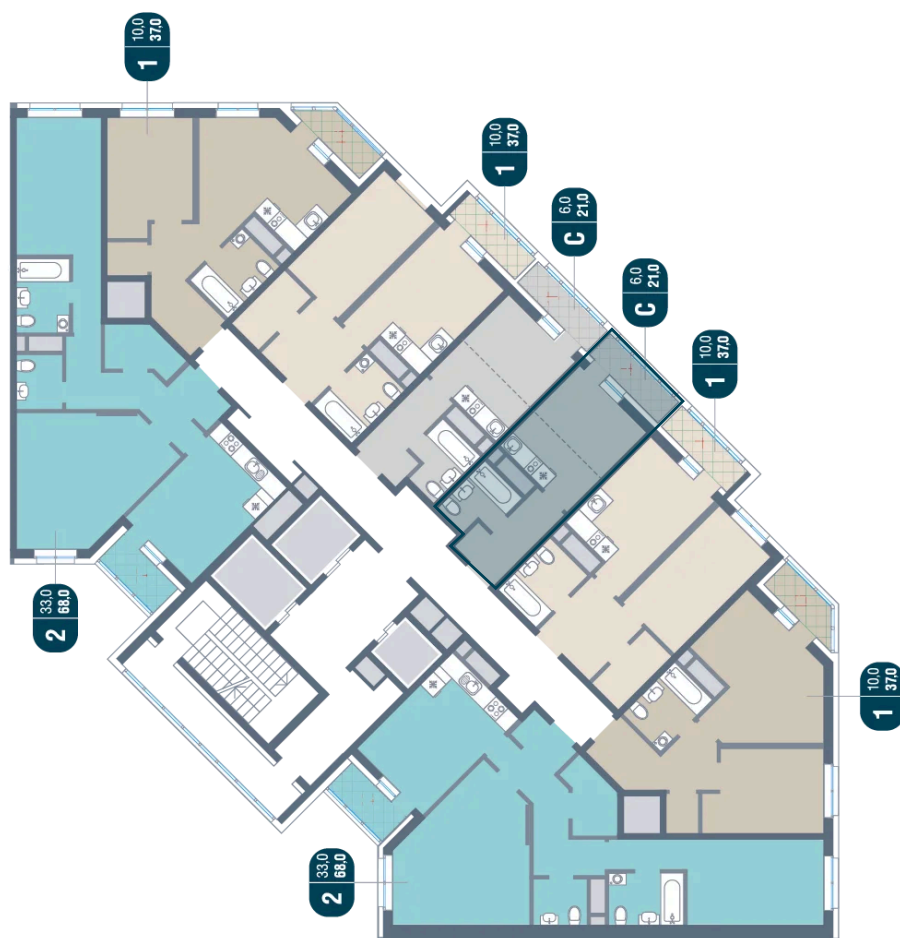

Корпус №12

Этаж

14

Секция

4

Сдача

4 кв. 2026

05.05.2026 13:23 (Мск)

Не является публичной офертой, цена может быть
скорректирована. Информация взята с сайта
«kotelnikipark.ru»

На этаже 14

Студия 21 м²

05.05.2026 13:23 (Мск)

Не является публичной офертой, цена может быть скорректирована. Информация взята с сайта «kotelnikipark.ru»

На генплане Корпус №12

Студия 21 м²

05.05.2026 13:23 (Мск)

Не является публичной офертой, цена может быть скорректирована. Информация взята с сайта «kotelnikipark.ru»